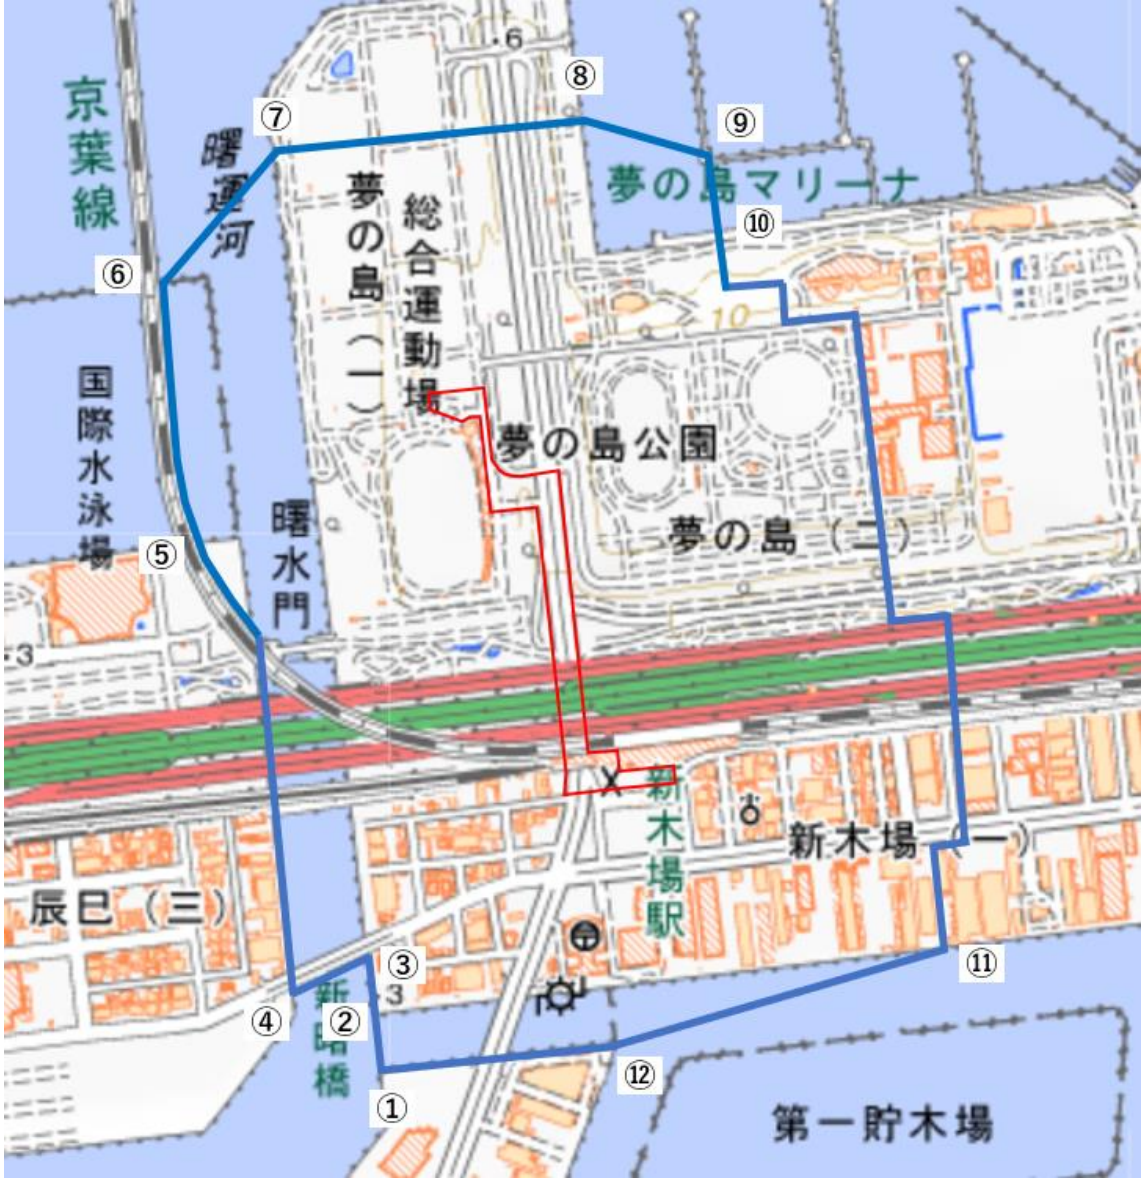

夢の島公園アーチェリー場ラストマイル周辺地域図

この地図は、縮尺2万5,000分の1の地形図相当の誤差を有しております。また、地図上に記載した区域を示す線はデータ作成上の誤差を含んでいます。そのため、区域の概略の位置を示す参考図として御利用ください。

国土地理院の地理院地図を利用

対象大会関係施設の区域
 対象大会関係施設周辺地域