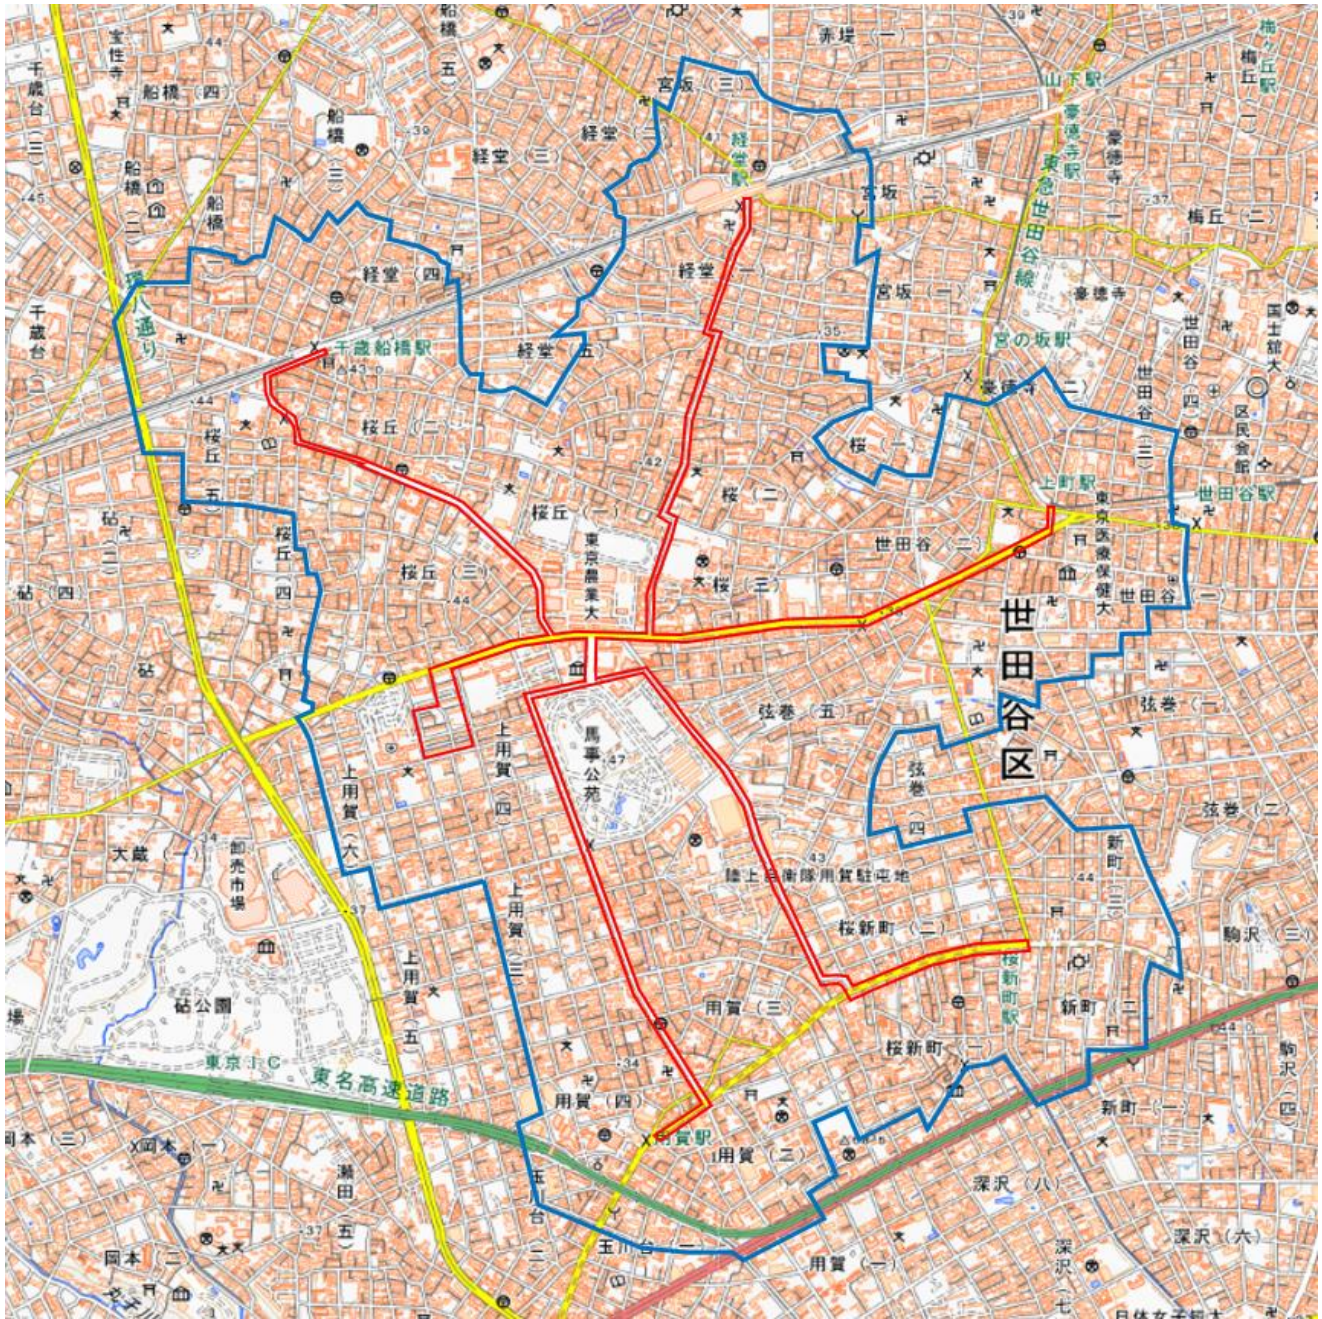

馬事公苑ラストマイル周辺地域図

この地図は、縮尺2万5,000分の1の地形図相当の誤差を有しております。また、地図上に記載した区域を示す線はデータ作成上の誤差を含んでいます。そのため、区域の概略の位置を示す参考図として御利用ください。

国土地理院の地理院地図を利用

対象大会関係施設の区域

対象大会関係施設周辺地域