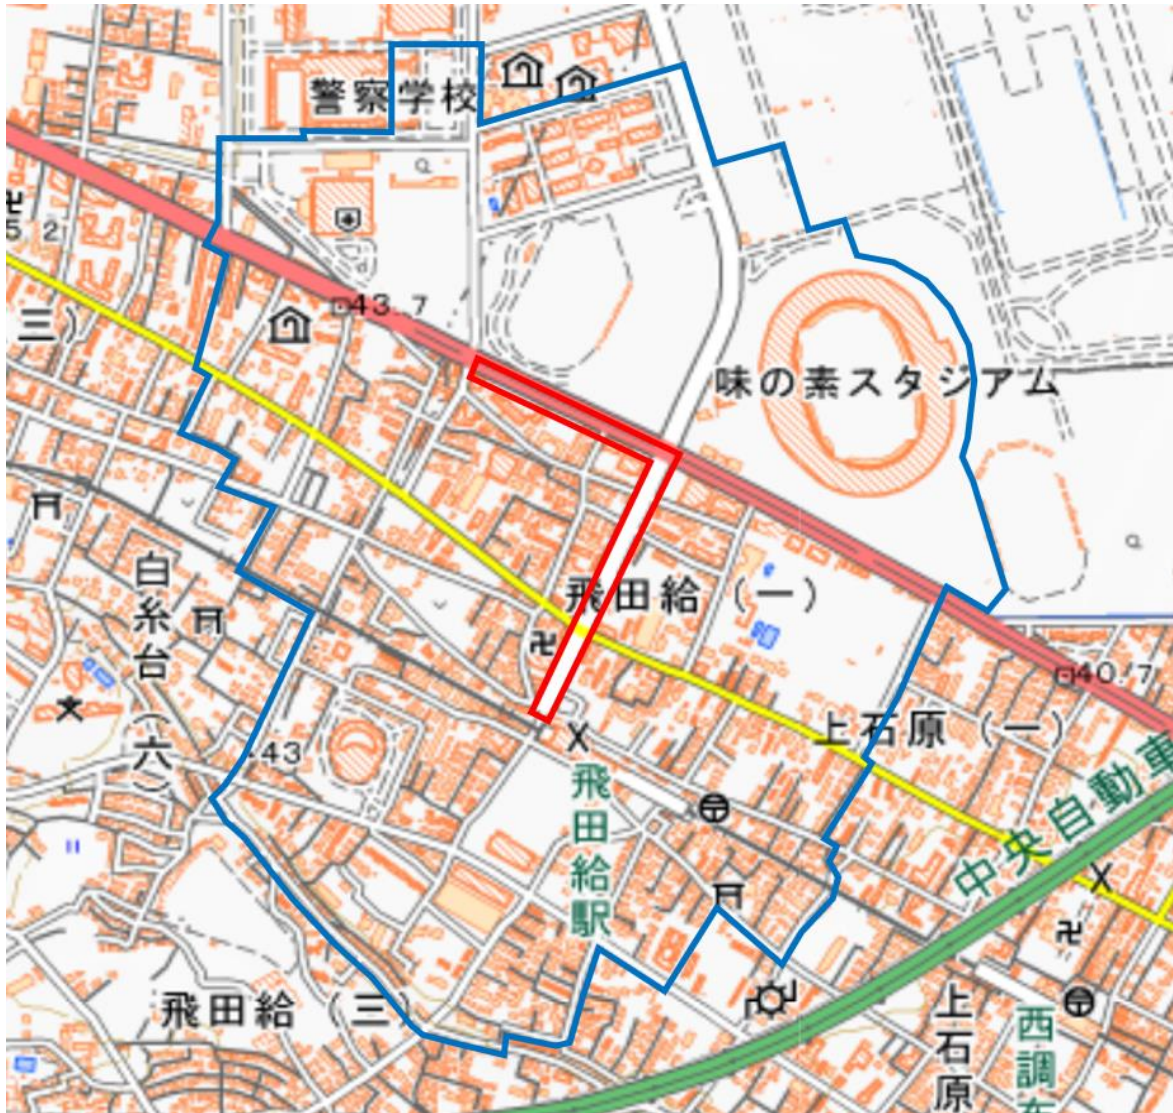

武蔵野の森総合スポーツプラザラストマイル（飛田給駅）
周辺地域図

この地図は、縮尺2万5,000分の1の地形図相当の誤差を有しております。また、地図上に記載した区域を示す線はデータ作成上の誤差を含んでいます。そのため、区域の概略の位置を示す参考図として御利用ください。

国土地理院の地理院地図を利用

対象大会関係施設の区域

対象大会関係施設周辺地域