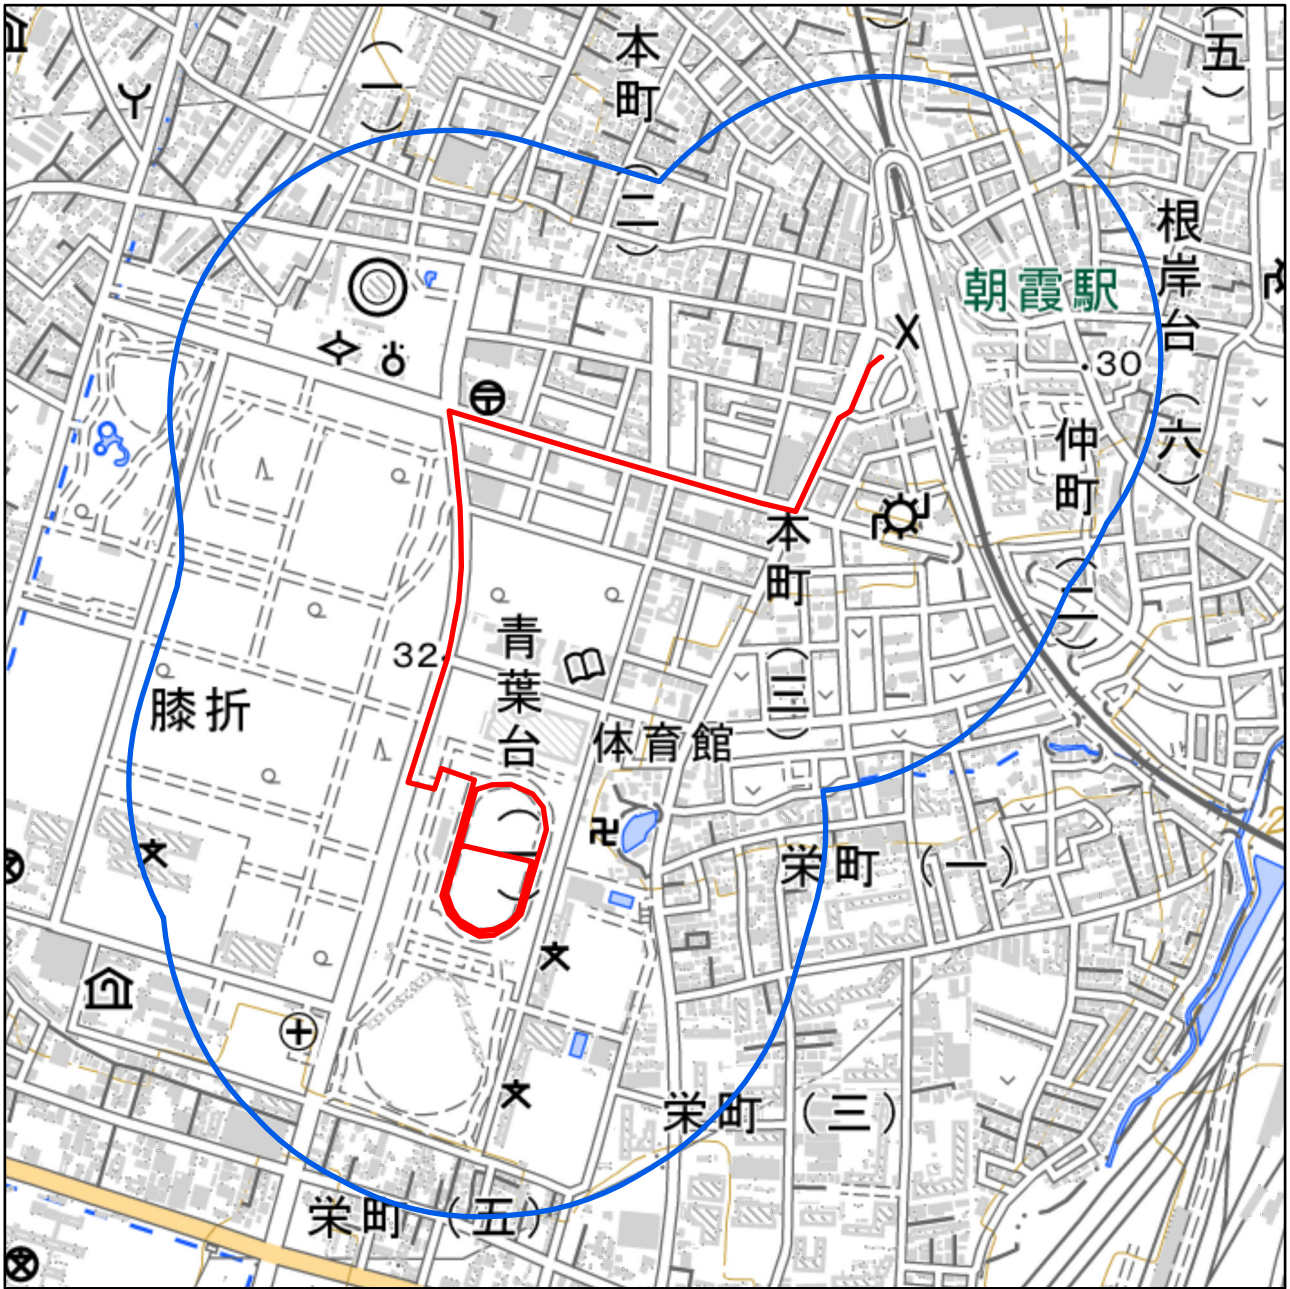

埼玉県朝霞市聖火リレールート周辺地域図

対象大会関係施設の区域

対象大会関係施設に係る対象大会関係施設周辺地域

の示す区域

又は

聖火リレールートを示す赤線(—)が、次の(1)から(3)までの場合は、それぞれ(1)から(3)に定める区域

- (1) 赤線が道路法(昭和27年法律第180号)第2条第1項に規定する「道路」上にある場合
赤線が引かれた区間の道路の敷地の区域
- (2) 赤線が鉄道線路上にある場合
赤線が引かれた区間の鉄道線路の敷地の区域
- (3) その他の場合
赤線から左右1メートルにわたる区域

の示す区域

この地図は、縮尺2万5,000分の1の地形図相当の誤差を有しております。また、地図上に記載した区域を示す線はデータ作成上の誤差を含んでいます。そのため、区域の概略の位置を示す参考図として御利用ください。

国土地理院の地理院地図を利用