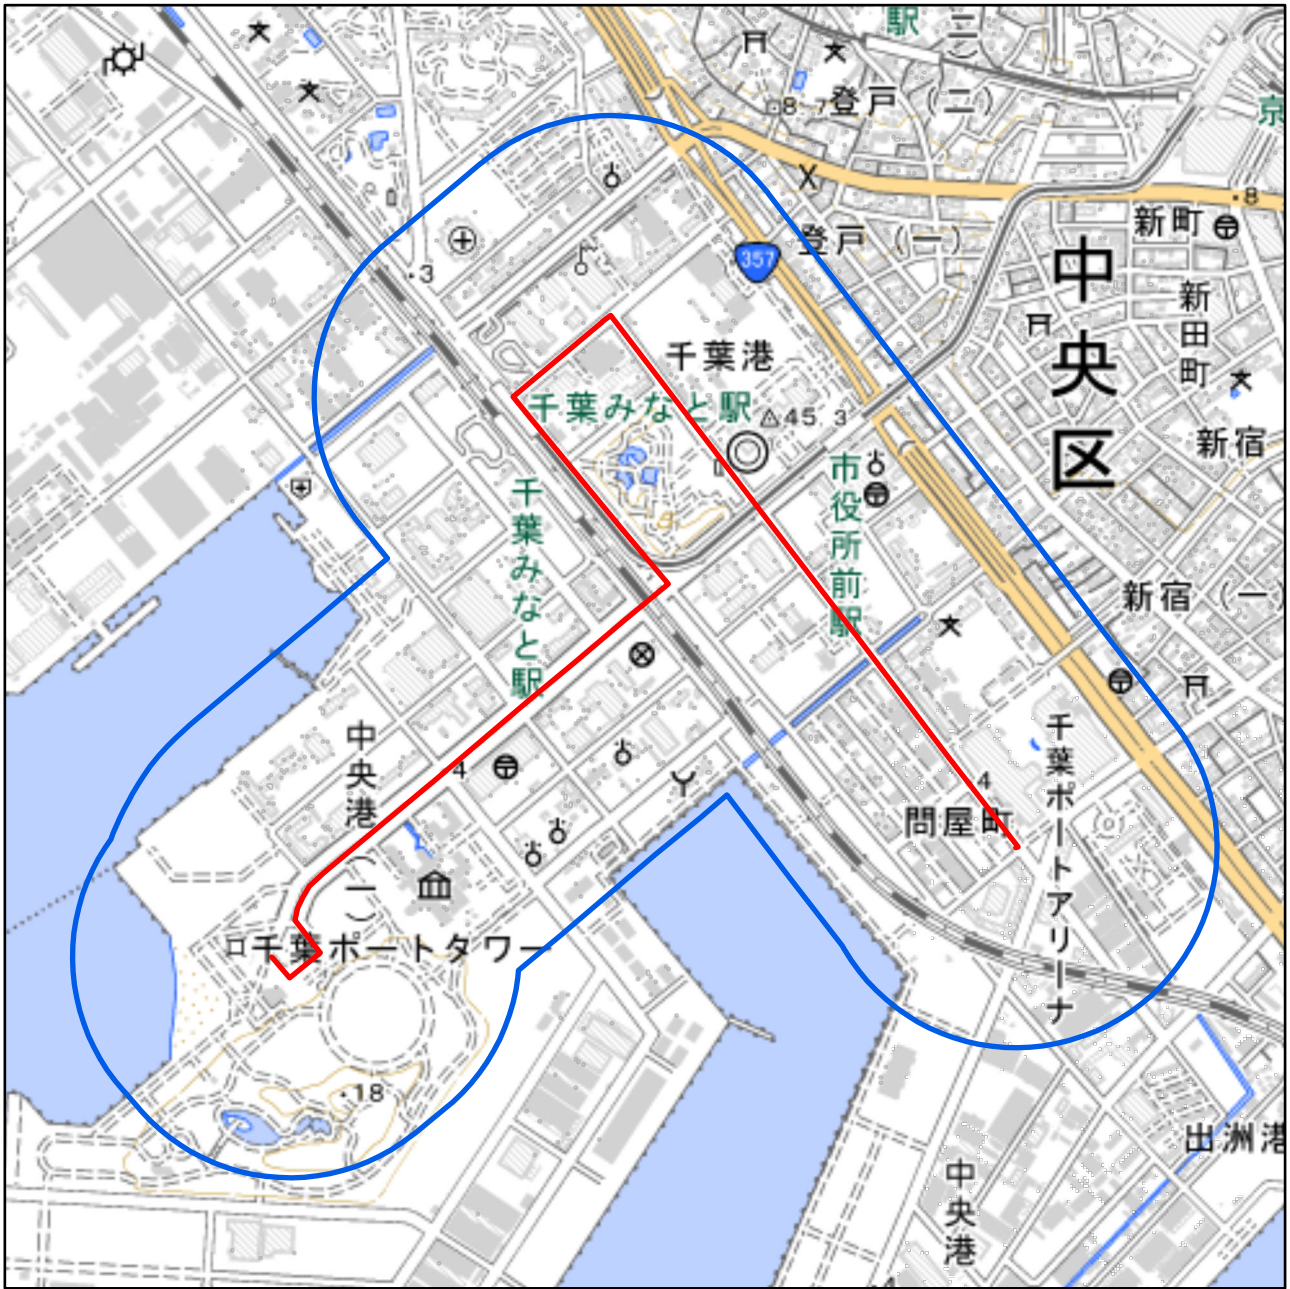

# 千葉県千葉市聖火リレー第五ルート周辺地域 図

## 対象大会関係施設の区域

 の示す区域  
又は  
聖火リレールートを示す赤線(  )が、次の(1)から(3)までの場合は、それぞれ(1)から(3)に定める区域

- (1) 赤線が道路法(昭和27年法律第180号)第2条第1項に規定する「道路」上にある場合  
赤線が引かれた区間の道路の敷地の区域
- (2) 赤線が鉄道線路上にある場合  
赤線が引かれた区間の鉄道線路の敷地の区域
- (3) その他の場合  
赤線から左右1メートルにわたる区域

## 対象大会関係施設に係る対象大会関係施設周辺地域

 の示す区域

この地図は、縮尺2万5,000分の1の地形図相当の誤差を有しております。また、地図上に記載した区域を示す線はデータ作成上の誤差を含んでいます。そのため、区域の概略の位置を示す参考図として御利用ください。

国土地理院の地理院地図を利用