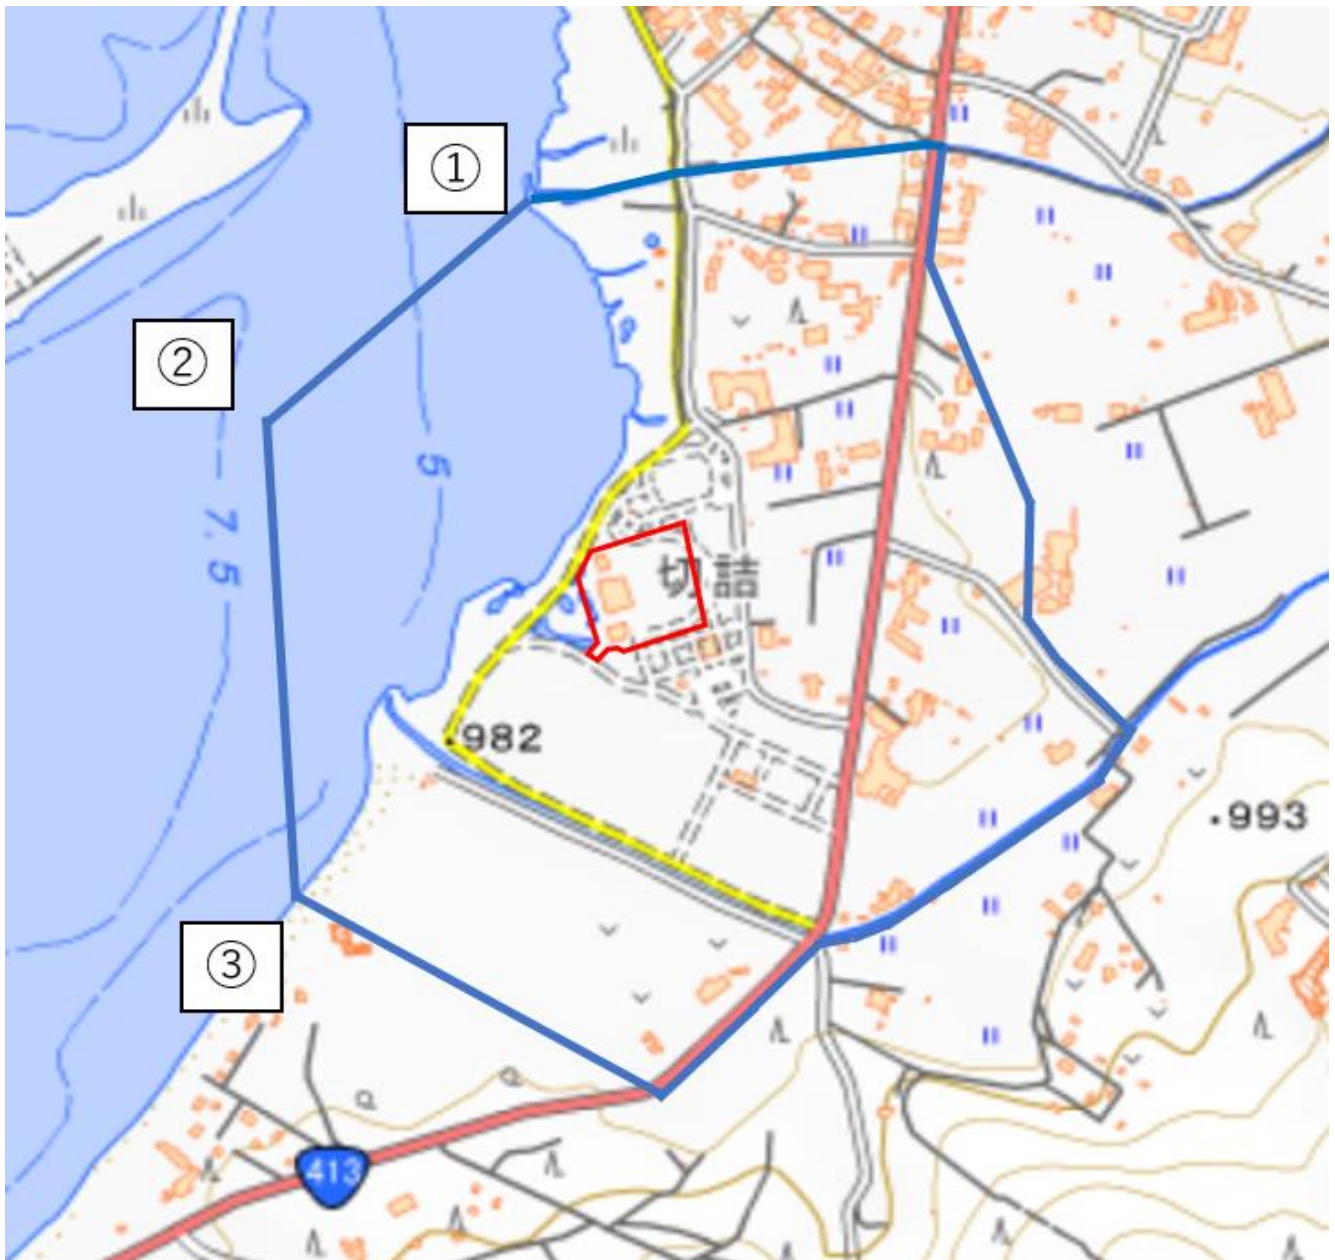

山中湖交流プラザきらら周辺地域図

この地図は、縮尺2万5,000分の1の地形図相当の誤差を有しております。また、地図上に記載した区域を示す線はデータ作成上の誤差を含んでいます。そのため、区域の概略の位置を示す参考図として御利用ください。

国土地理院の地理院地図を利用

対象大会関係施設の区域

対象大会関係施設周辺地域