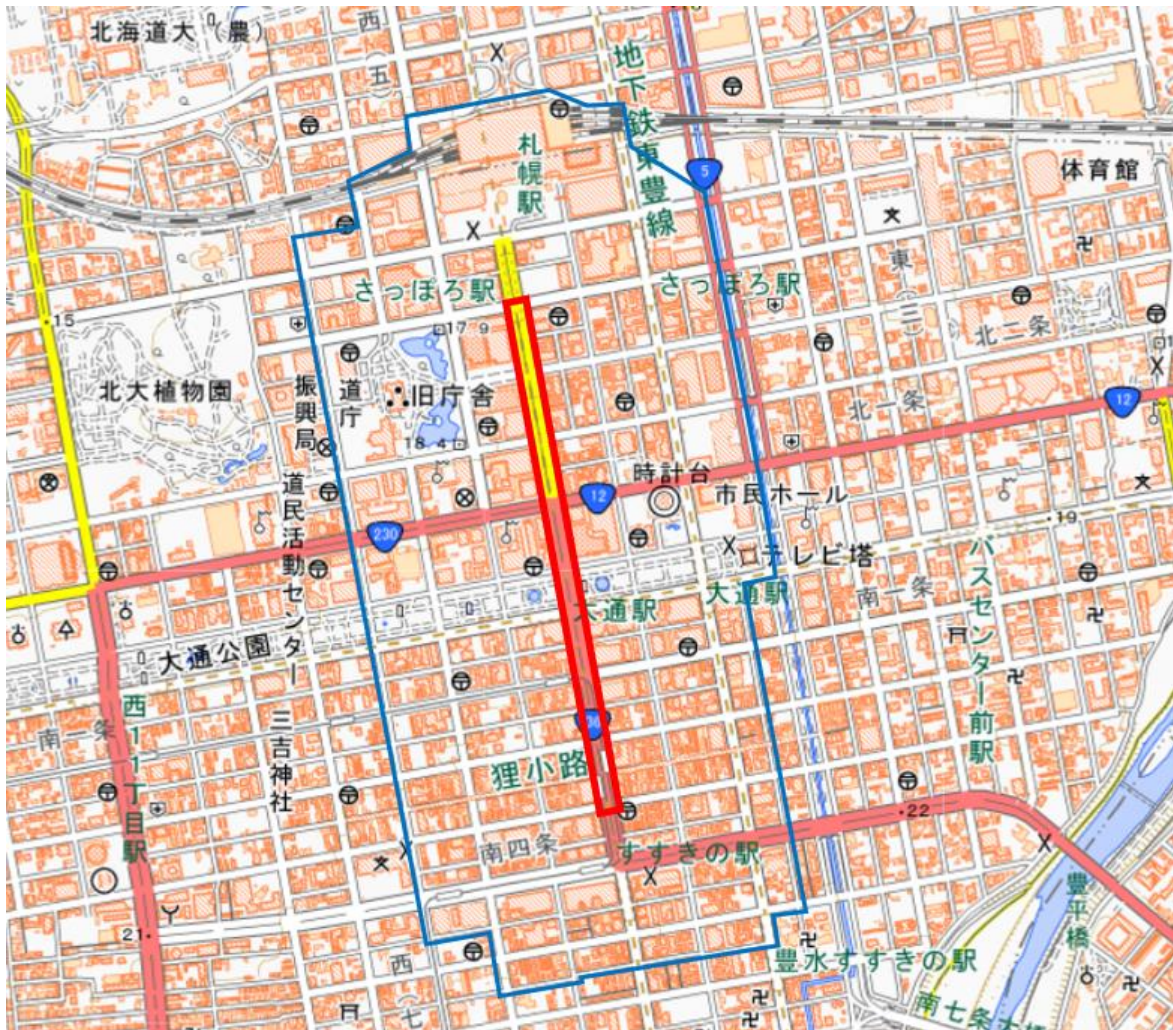

オリンピック50km競歩(男子)周辺地域図

この地図は、縮尺2万5,000分の1の地形図相当の誤差を有しております。また、地図上に記載した区域を示す線はデータ作成上の誤差を含んでいます。そのため、区域の概略の位置を示す参考図として御利用ください。

国土地理院の地理院地図を利用

対象大会関係施設の区域
対象大会関係施設周辺地域