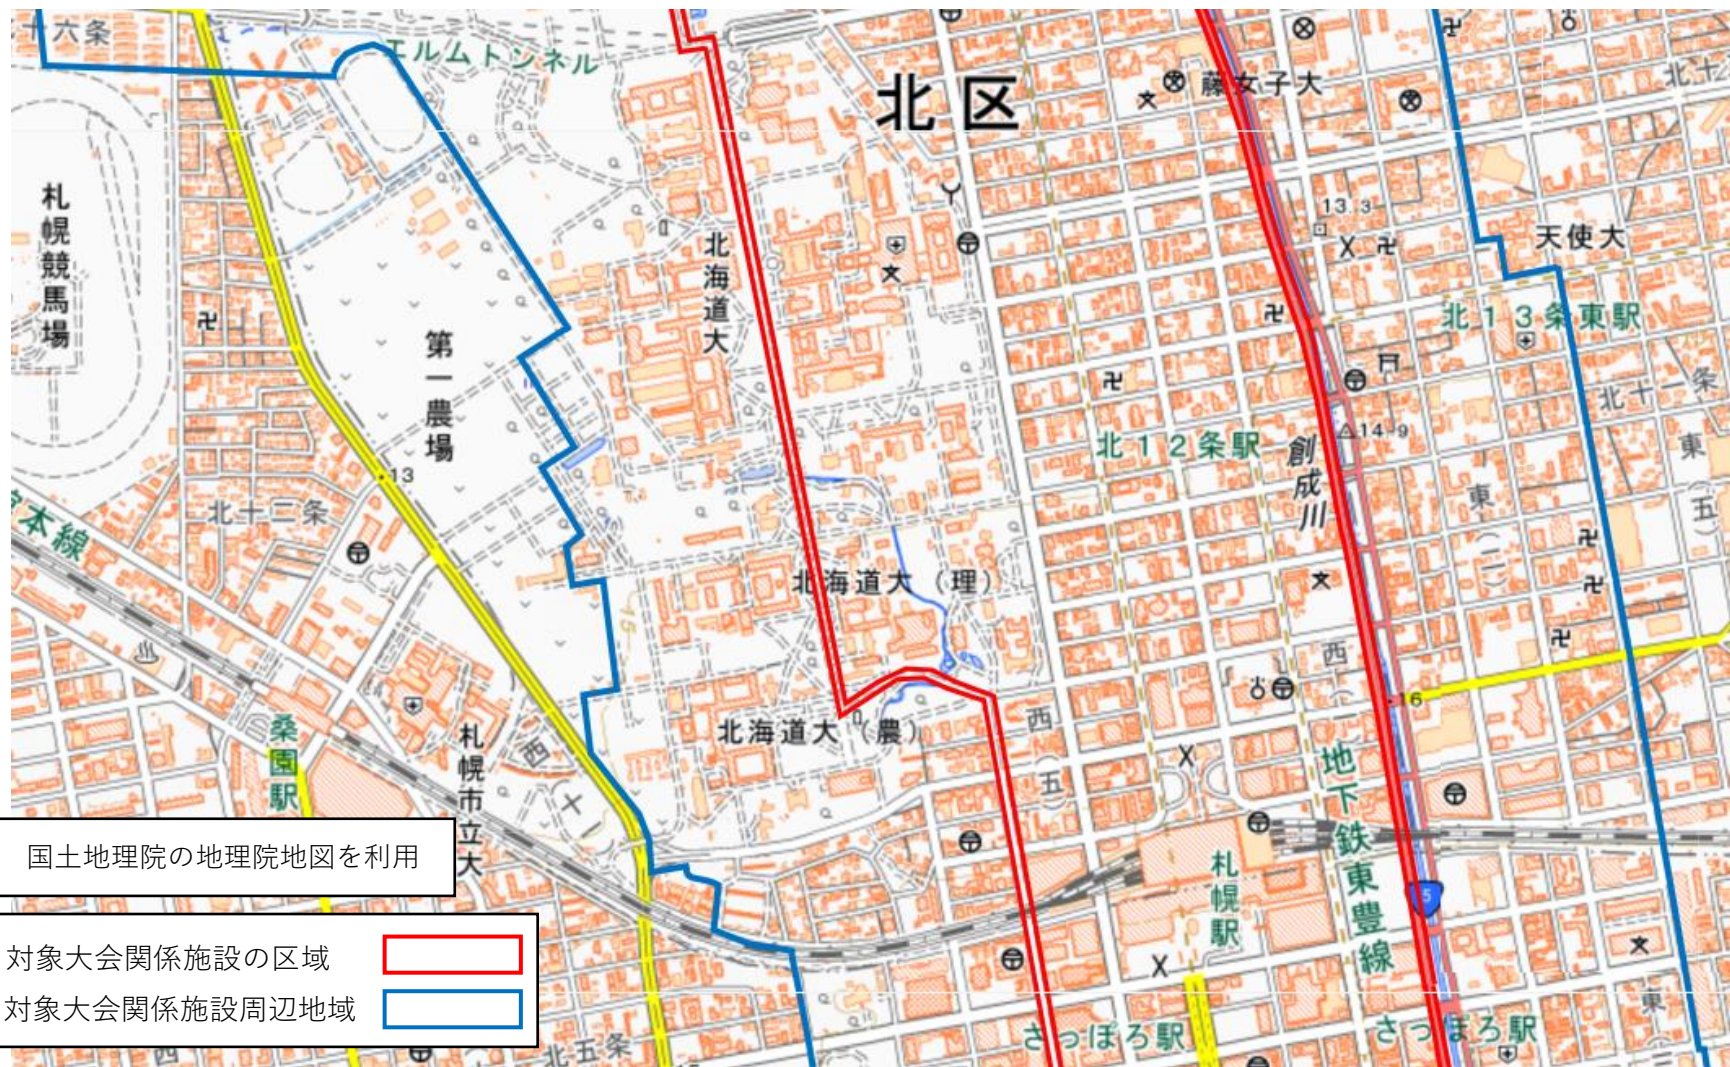

オリンピック マラソンコース（男子／女子）周辺地域図 ①

対象大会関係施設の区域
対象大会関係施設周辺地域

国土地理院の地理院地図を利用

この地図は、縮尺2万5,000分の1の地形図相当の誤差を有しております。また、地図上に記載した区域を示す線はデータ作成上の誤差を含んでいます。そのため、区域の概略の位置を示す参考図として御利用ください。

オリンピック マラソンコース（男子／女子）周辺地域図 ②

この地図は、縮尺2万5,000分の1の地形図相当の誤差を有しております。また、地図上に記載した区域を示す線はデータ作成上の誤差を含んでいます。そのため、区域の概略の位置を示す参考図として御利用ください。

オリンピック マラソンコース（男子／女子）周辺地域図 ③

この地図は、縮尺2万5,000分の1の地形図相当の誤差を有しております。また、地図上に記載した区域を示す線はデータ作成上の誤差を含んでいます。そのため、区域の概略の位置を示す参考図として御利用ください。

オリンピック マラソンコース（男子／女子）周辺地域図 ④

オリンピック マラソンコース（男子／女子）周辺地域図 ⑤

この地図は、縮尺2万5,000分の1の地形図相当の誤差を有しております。また、地図上に記載した区域を示す線はデータ作成上の誤差を含んでいます。そのため、区域の概略の位置を示す参考図として御利用ください。