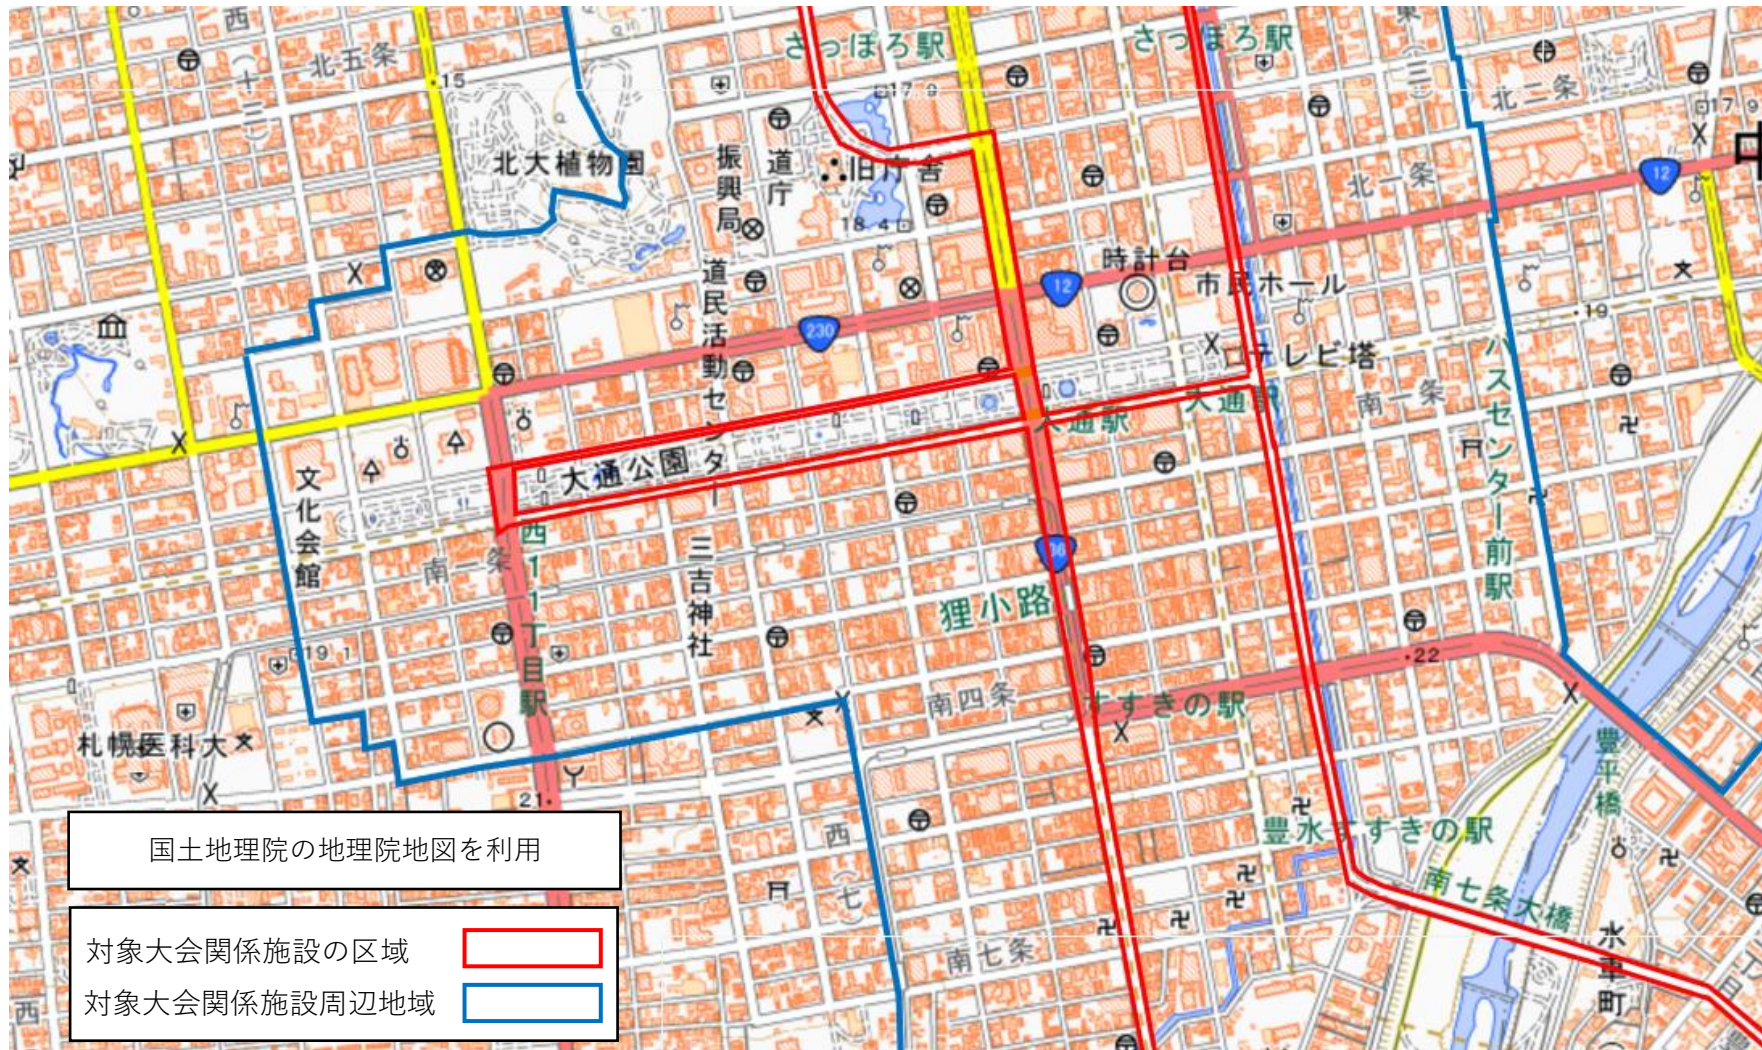

オリンピック マラソンコース（男子／女子）周辺地域図 ①

対象大会関係施設の区域
対象大会関係施設周辺地域

国土地理院の地理院地図を利用

この地図は、縮尺2万5,000分の1の地形図相当の誤差を有しております。また、地図上に記載した区域を示す線はデータ作成上の誤差を含んでいます。そのため、区域の概略の位置を示す参考図として御利用ください。

オリンピック マラソンコース（男子／女子）周辺地域図 ②

この地図は、縮尺2万5,000分の1の地形図相当の誤差を有しております。また、地図上に記載した区域を示す線はデータ作成上の誤差を含んでいます。そのため、区域の概略の位置を示す参考図として御利用ください。

オリンピック マラソンコース（男子／女子）周辺地域図 ③

この地図は、縮尺2万5,000分の1の地形図相当の誤差を有しております。また、地図上に記載した区域を示す線はデータ作成上の誤差を含んでいます。そのため、区域の概略の位置を示す参考図として御利用ください。

オリンピック マラソンコース（男子／女子）周辺地域図 ④

オリンピック マラソンコース（男子／女子）周辺地域図 ⑤

この地図は、縮尺2万5,000分の1の地形図相当の誤差を有しております。また、地図上に記載した区域を示す線はデータ作成上の誤差を含んでいます。そのため、区域の概略の位置を示す参考図として御利用ください。