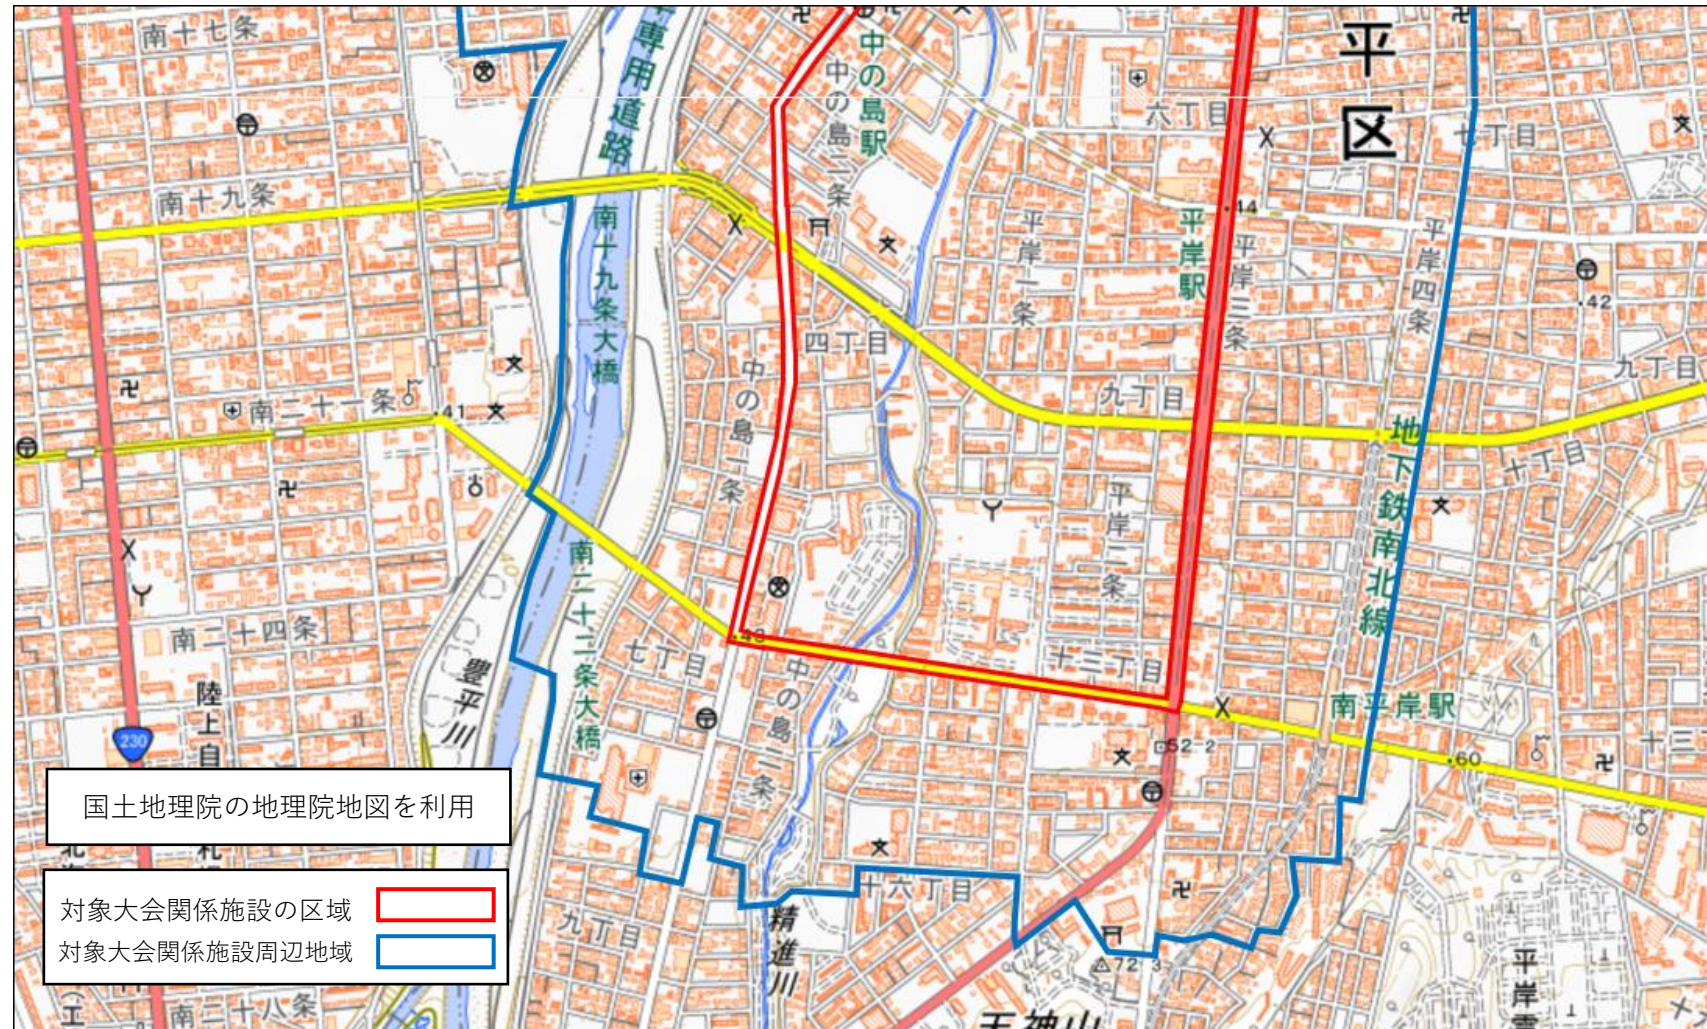

オリンピック マラソンコース（男子／女子）周辺地域図 ①

対象大会関係施設の区域
対象大会関係施設周辺地域

国土地理院の地理院地図を利用

この地図は、縮尺2万5,000分の1の地形図相当の誤差を有しております。また、地図上に記載した区域を示す線はデータ作成上の誤差を含んでいます。そのため、区域の概略の位置を示す参考図として御利用ください。

オリンピック マラソンコース（男子／女子）周辺地域図 ②

この地図は、縮尺2万5,000分の1の地形図相当の誤差を有しております。また、地図上に記載した区域を示す線はデータ作成上の誤差を含んでいます。そのため、区域の概略の位置を示す参考図として御利用ください。

オリンピック マラソンコース（男子／女子）周辺地域図 ③

この地図は、縮尺2万5,000分の1の地形図相当の誤差を有しております。また、地図上に記載した区域を示す線はデータ作成上の誤差を含んでいます。そのため、区域の概略の位置を示す参考図として御利用ください。

オリンピック マラソンコース（男子／女子）周辺地域図 ④

オリンピック マラソンコース（男子／女子）周辺地域図 ⑤

この地図は、縮尺2万5,000分の1の地形図相当の誤差を有しております。また、地図上に記載した区域を示す線はデータ作成上の誤差を含んでいます。そのため、区域の概略の位置を示す参考図として御利用ください。