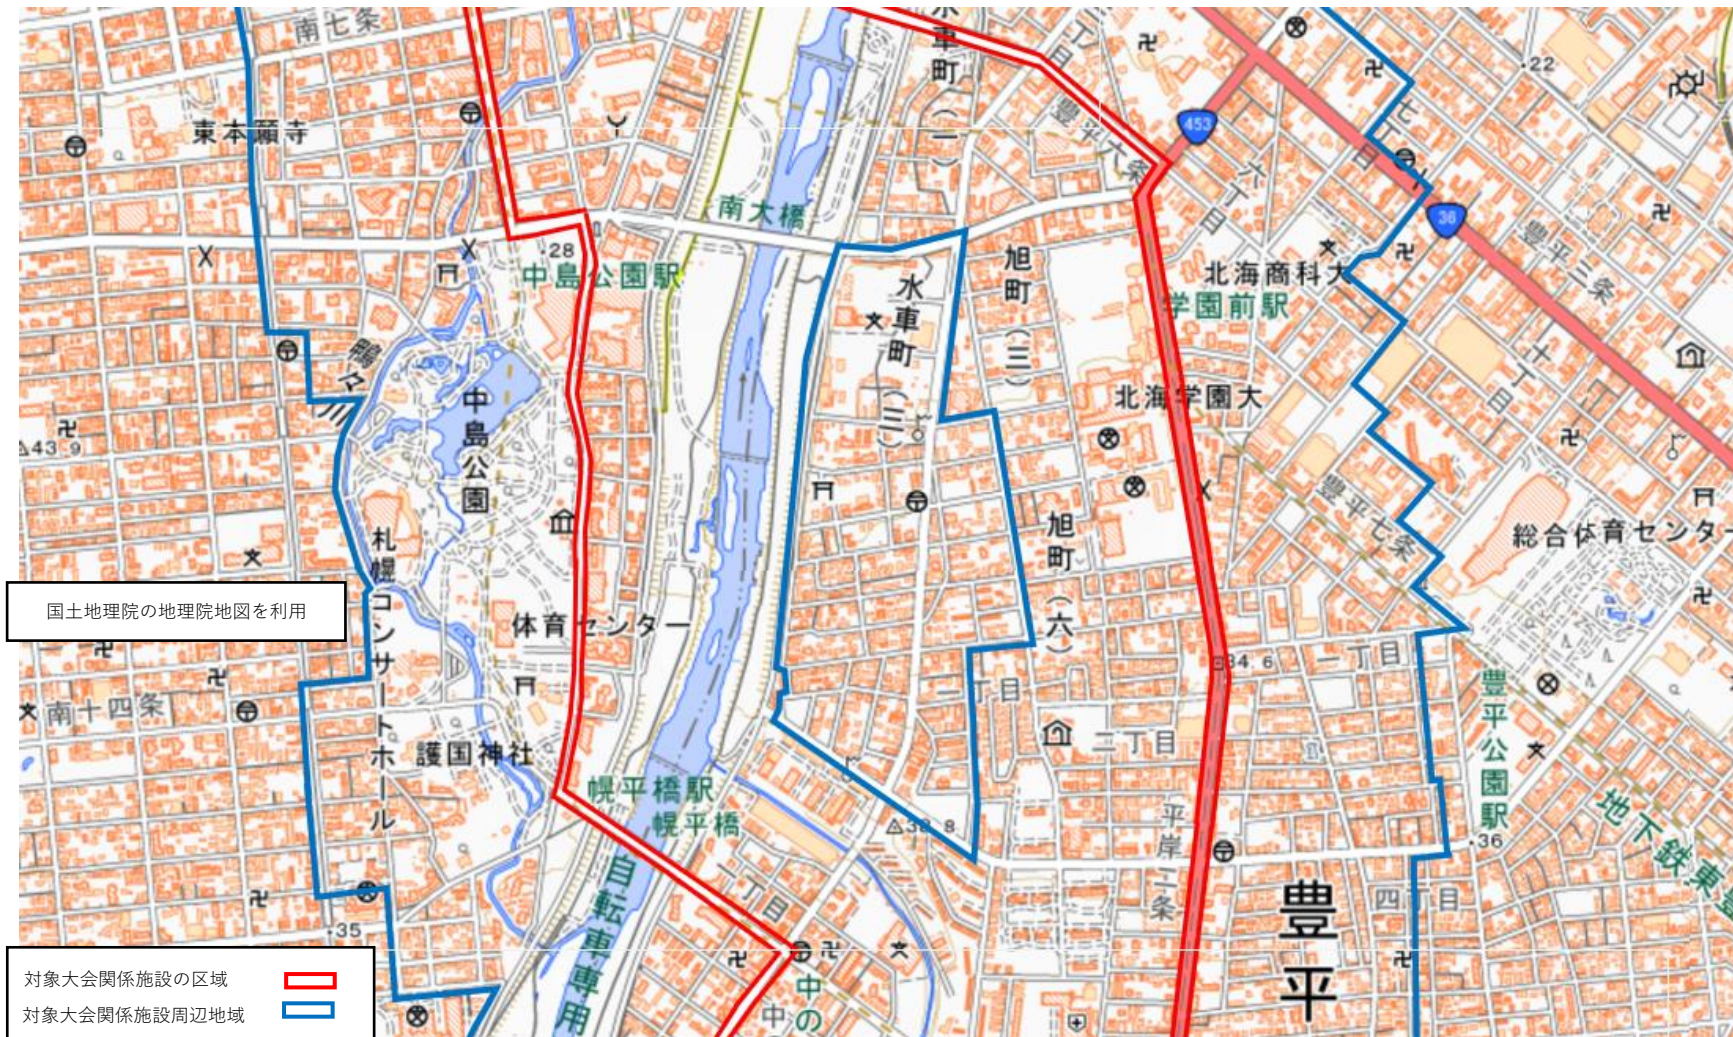

オリンピック マラソンコース（男子／女子）周辺地域図 ①

対象大会関係施設の区域
対象大会関係施設周辺地域

国土地理院の地理院地図を利用

この地図は、縮尺2万5,000分の1の地形図相当の誤差を有しております。また、地図上に記載した区域を示す線はデータ作成上の誤差を含んでいます。そのため、区域の概略の位置を示す参考図として御利用ください。

オリンピック マラソンコース（男子／女子）周辺地域図 ②

この地図は、縮尺2万5,000分の1の地形図相当の誤差を有しております。また、地図上に記載した区域を示す線はデータ作成上の誤差を含んでいます。そのため、区域の概略の位置を示す参考図として御利用ください。

オリンピック マラソンコース（男子／女子）周辺地域図 ③

この地図は、縮尺2万5,000分の1の地形図相当の誤差を有しております。また、地図上に記載した区域を示す線はデータ作成上の誤差を含んでいます。そのため、区域の概略の位置を示す参考図として御利用ください。

オリンピック マラソンコース（男子／女子）周辺地域図 ④

オリンピック マラソンコース（男子／女子）周辺地域図 ⑤

この地図は、縮尺2万5,000分の1の地形図相当の誤差を有しております。また、地図上に記載した区域を示す線はデータ作成上の誤差を含んでいます。そのため、区域の概略の位置を示す参考図として御利用ください。