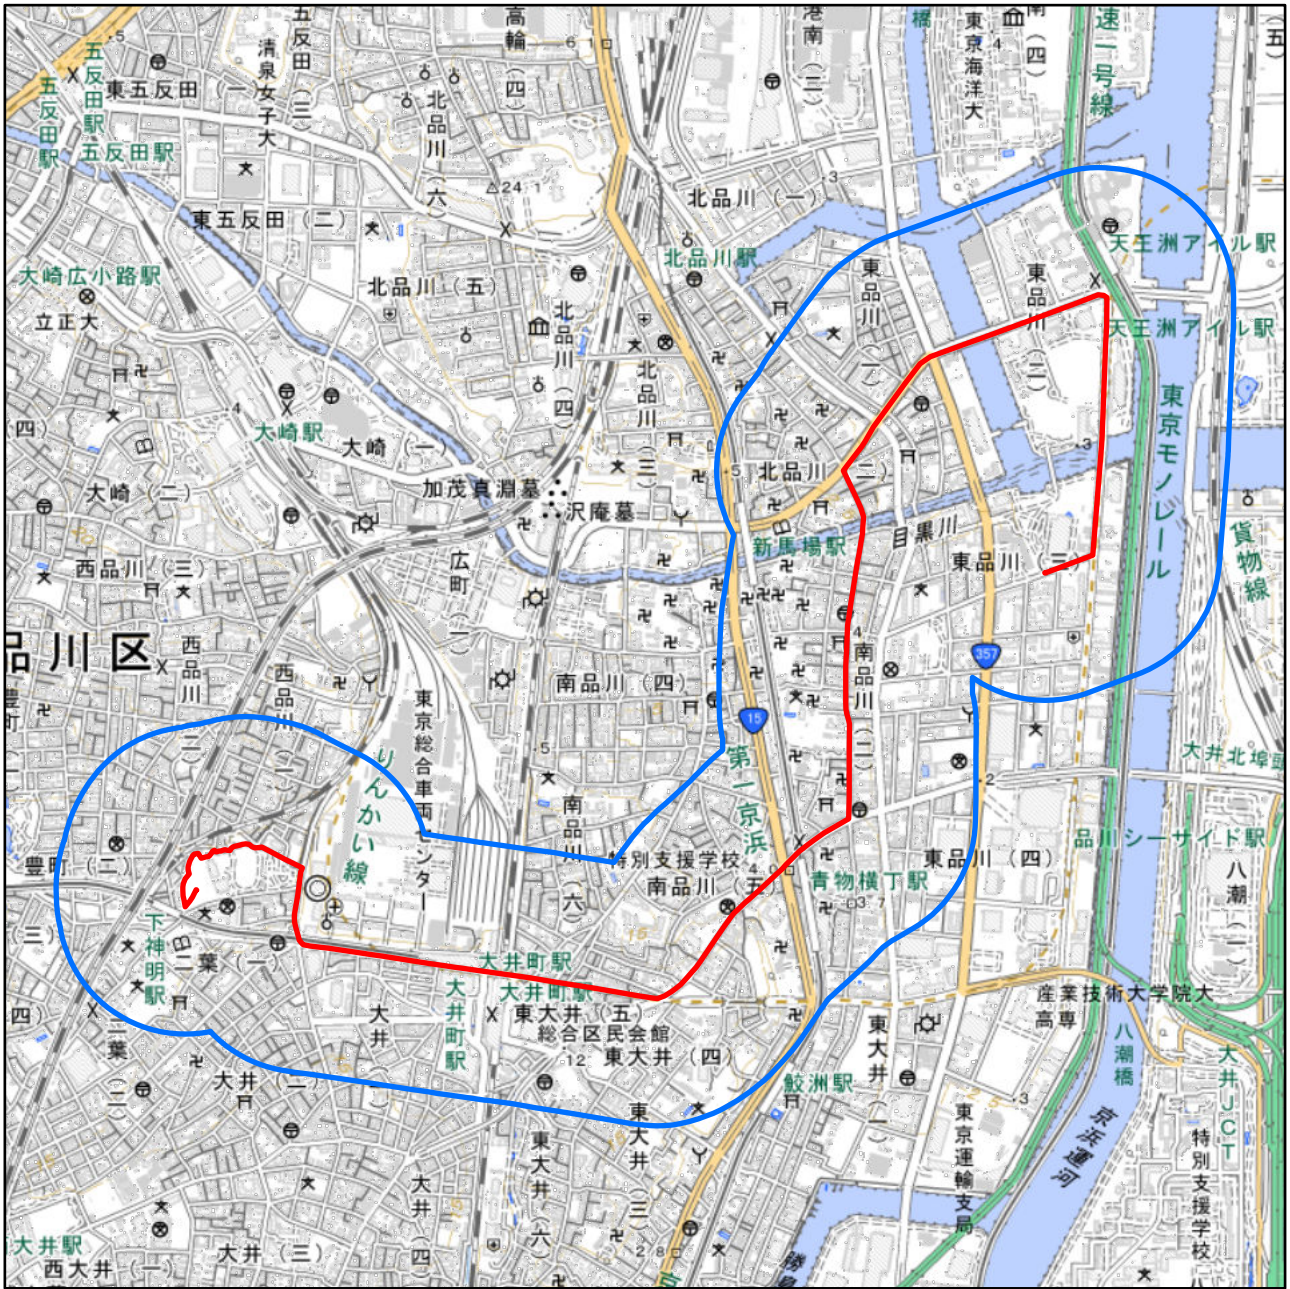

東京都品川区聖火リレールート周辺地域図

対象大会関係施設の区域

対象大会関係施設に係る対象大会関係施設周辺地域

 の示す区域

又は

聖火リレールートを示す赤線()が、次の(1)から(3)までの場合は、それぞれ(1)から(3)に定める区域

- (1) 赤線が道路法(昭和27年法律第180号)第2条第1項に規定する「道路」上にある場合
赤線が引かれた区間の道路の敷地の区域
- (2) 赤線が鉄道線路上にある場合
赤線が引かれた区間の鉄道線路の敷地の区域
- (3) その他の場合
赤線から左右1メートルにわたる区域

 の示す区域

この地図は、縮尺2万5,000分の1の地形図相当の誤差を有しております。また、地図上に記載した区域を示す線はデータ作成上の誤差を含んでいます。そのため、区域の概略の位置を示す参考図として御利用ください。

国土地理院の地理院地図を利用