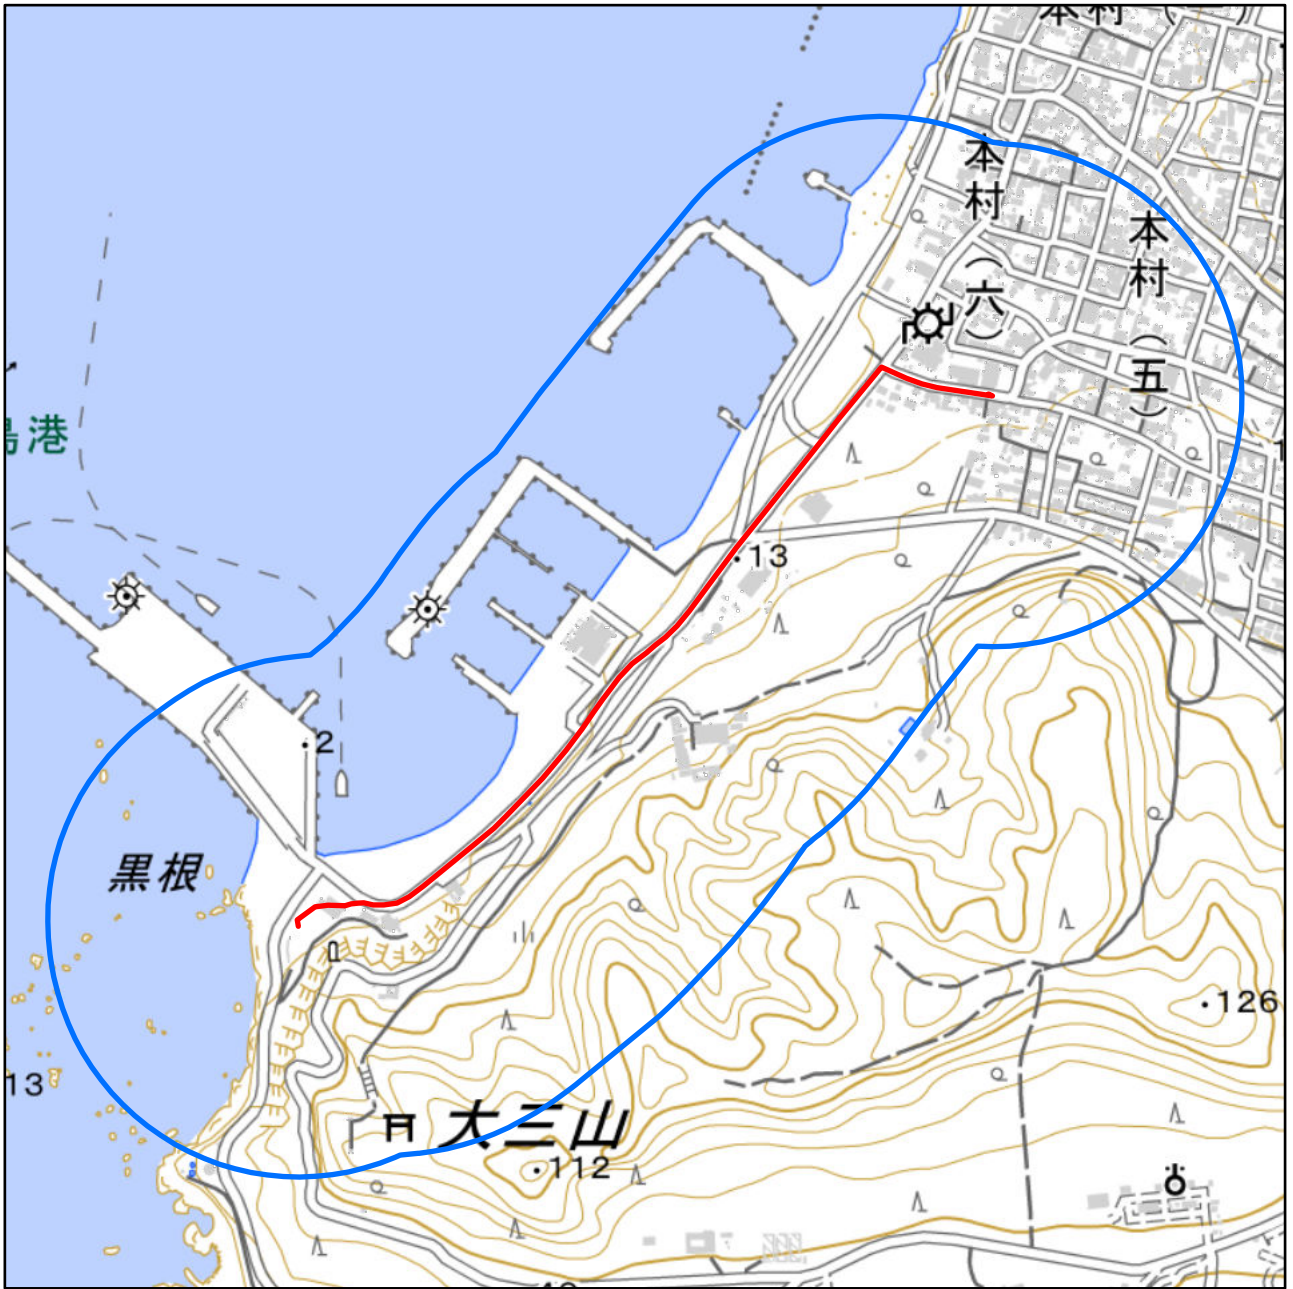

# 東京都新島村新島聖火リレールート周辺地域

## 図

### 対象大会関係施設の区域

の示す区域

又は

聖火リレールートを示す赤線( — )が、次の(1)から(3)までの場合は、それぞれ(1)から(3)に定める区域

- (1) 赤線が道路法(昭和27年法律第180号)第2条第1項に規定する「道路」上にある場合  
赤線が引かれた区間の道路の敷地の区域
- (2) 赤線が鉄道線路上にある場合  
赤線が引かれた区間の鉄道線路の敷地の区域
- (3) その他の場合  
赤線から左右1メートルにわたる区域

### 対象大会関係施設に係る対象大会関係施設周辺地域

の示す区域

この地図は、縮尺2万5,000分の1の地形図相当の誤差を有しております。また、地図上に記載した区域を示す線はデータ作成上の誤差を含んでいます。そのため、区域の概略の位置を示す参考図として御利用ください。

国土地理院の地理院地図を利用