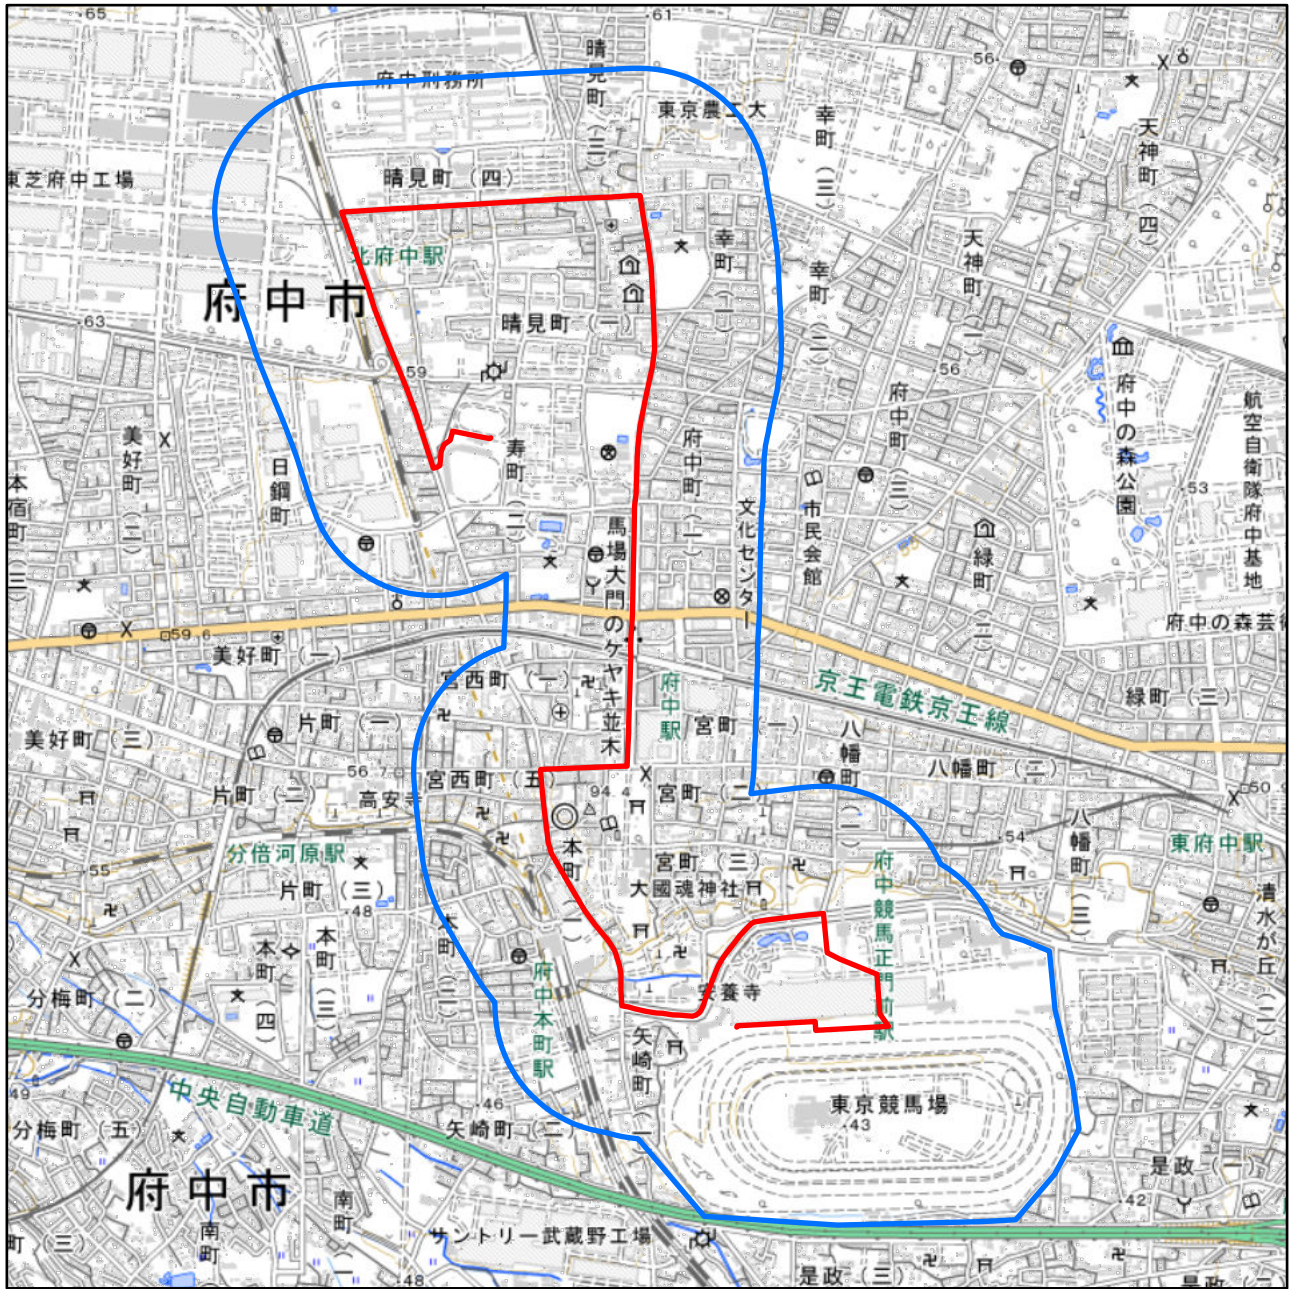

東京都府中市聖火リレールート周辺地域図

対象大会関係施設の区域

対象大会関係施設に係る対象大会関係施設周辺地域

 の示す区域

又は

聖火リレールートを示す赤線()が、次の(1)から(3)までの場合は、それぞれ(1)から(3)に定める区域

- (1) 赤線が道路法(昭和27年法律第180号)第2条第1項に規定する「道路」上にある場合
赤線が引かれた区間の道路の敷地の区域
- (2) 赤線が鉄道線路上にある場合
赤線が引かれた区間の鉄道線路の敷地の区域
- (3) その他の場合
赤線から左右1メートルにわたる区域

 の示す区域

この地図は、縮尺2万5,000分の1の地形図相当の誤差を有しております。また、地図上に記載した区域を示す線はデータ作成上の誤差を含んでいます。そのため、区域の概略の位置を示す参考図として御利用ください。

国土地理院の地理院地図を利用