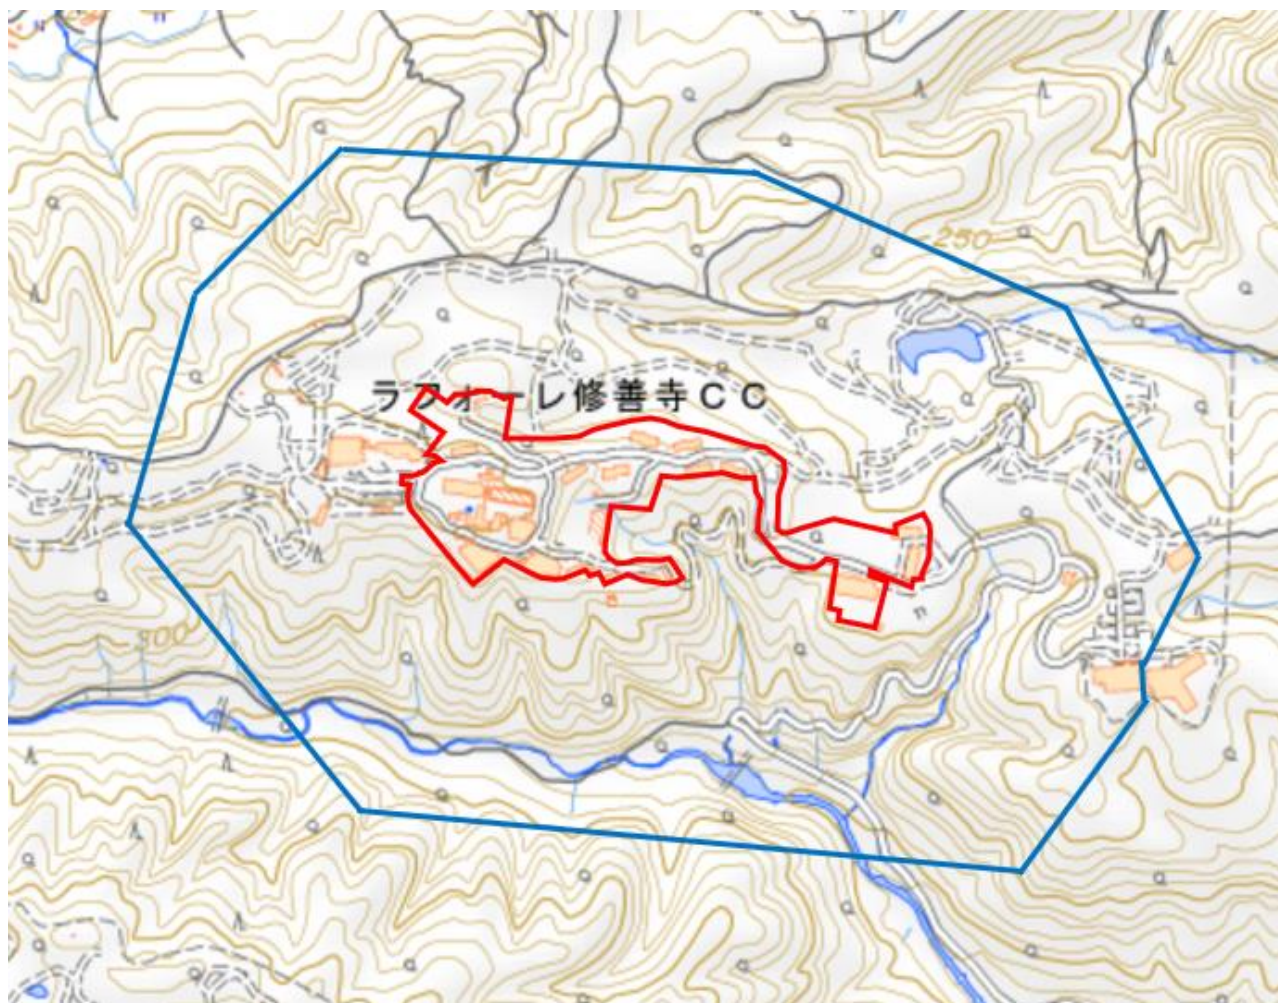

ラフォーレリゾート修善寺周辺地域図

この地図は、縮尺2万5,000分の1の地形図相当の誤差を有しております。また、地図上に記載した区域を示す線はデータ作成上の誤差を含んでいます。そのため、区域の概略の位置を示す参考図として御利用ください。

国土地理院の地理院地図を利用

対象大会関係施設の区域

対象大会関係施設周辺地域