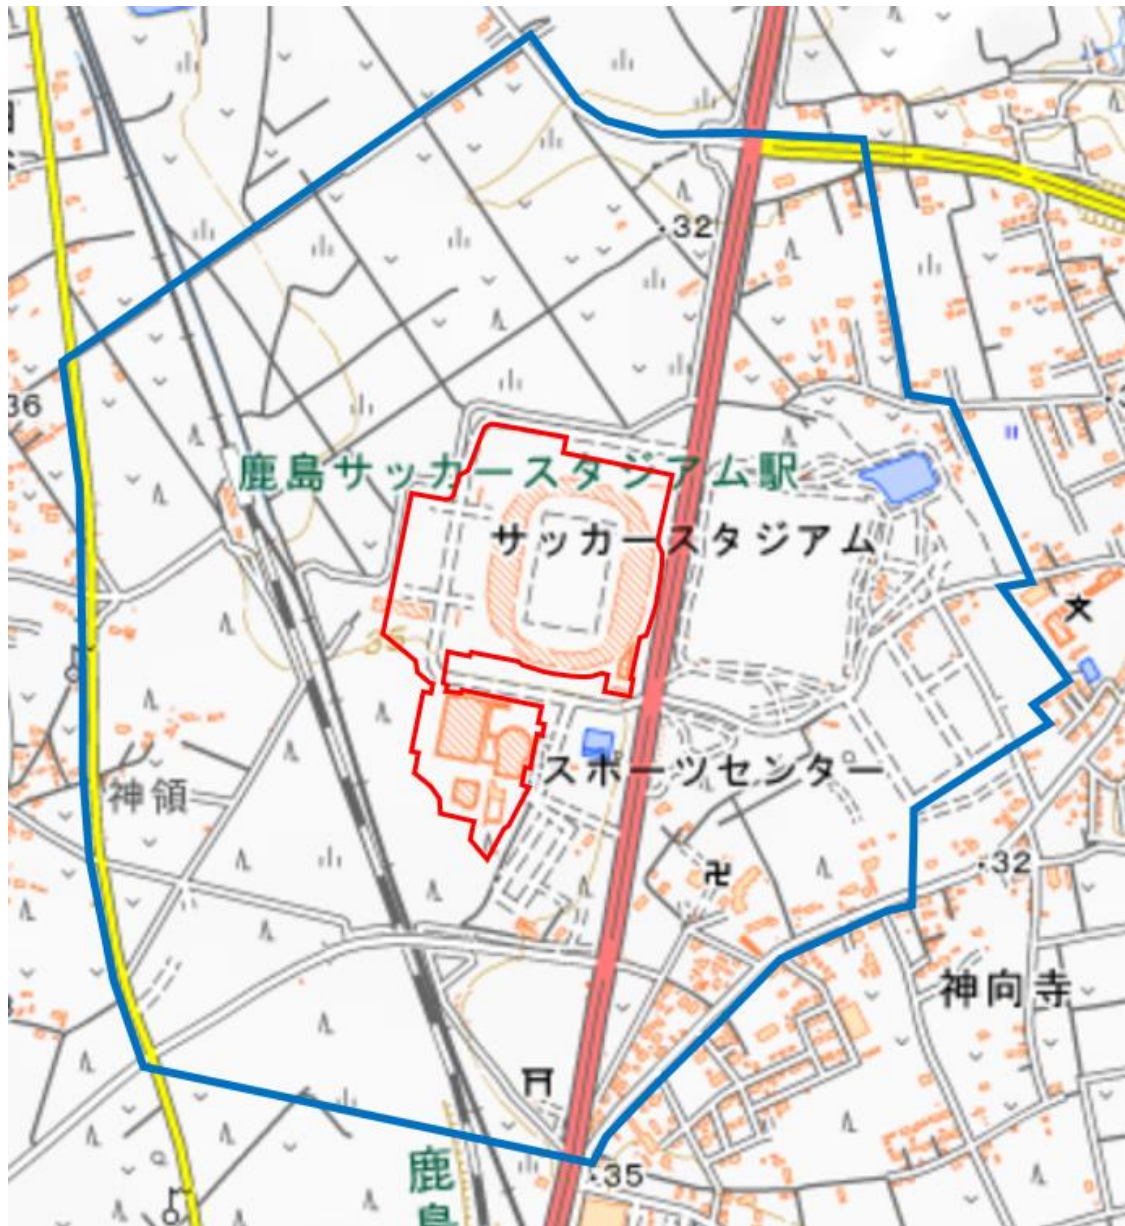

## 茨城カシマスタジアム周辺地域図

この地図は、縮尺2万5,000分の1の地形図相当の誤差を有しております。また、地図上に記載した区域を示す線はデータ作成上の誤差を含んでいます。そのため、区域の概略の位置を示す参考図として御利用ください。

国土地理院の地理院地図を利用

対象大会関係施設の区域

対象大会関係施設周辺地域