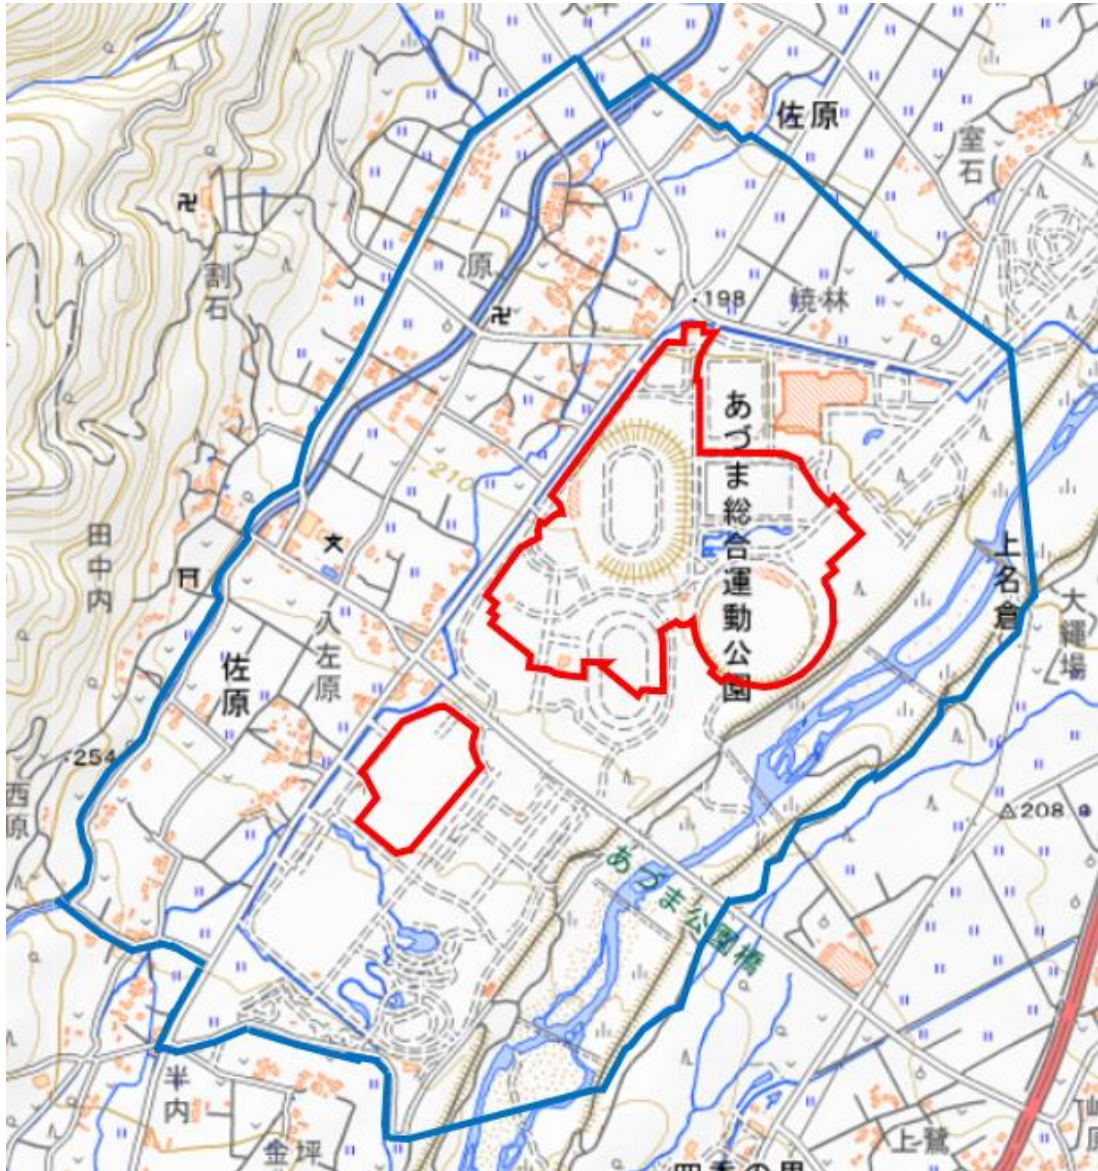

あづま総合運動公園周辺地域図

この地図は、縮尺2万5,000分の1の地形図相当の誤差を有しております。また、地図上に記載した区域を示す線はデータ作成上の誤差を含んでいます。そのため、区域の概略の位置を示す参考図として御利用ください。

国土地理院の地理院地図を利用

対象大会関係施設の区域

対象大会関係施設周辺地域