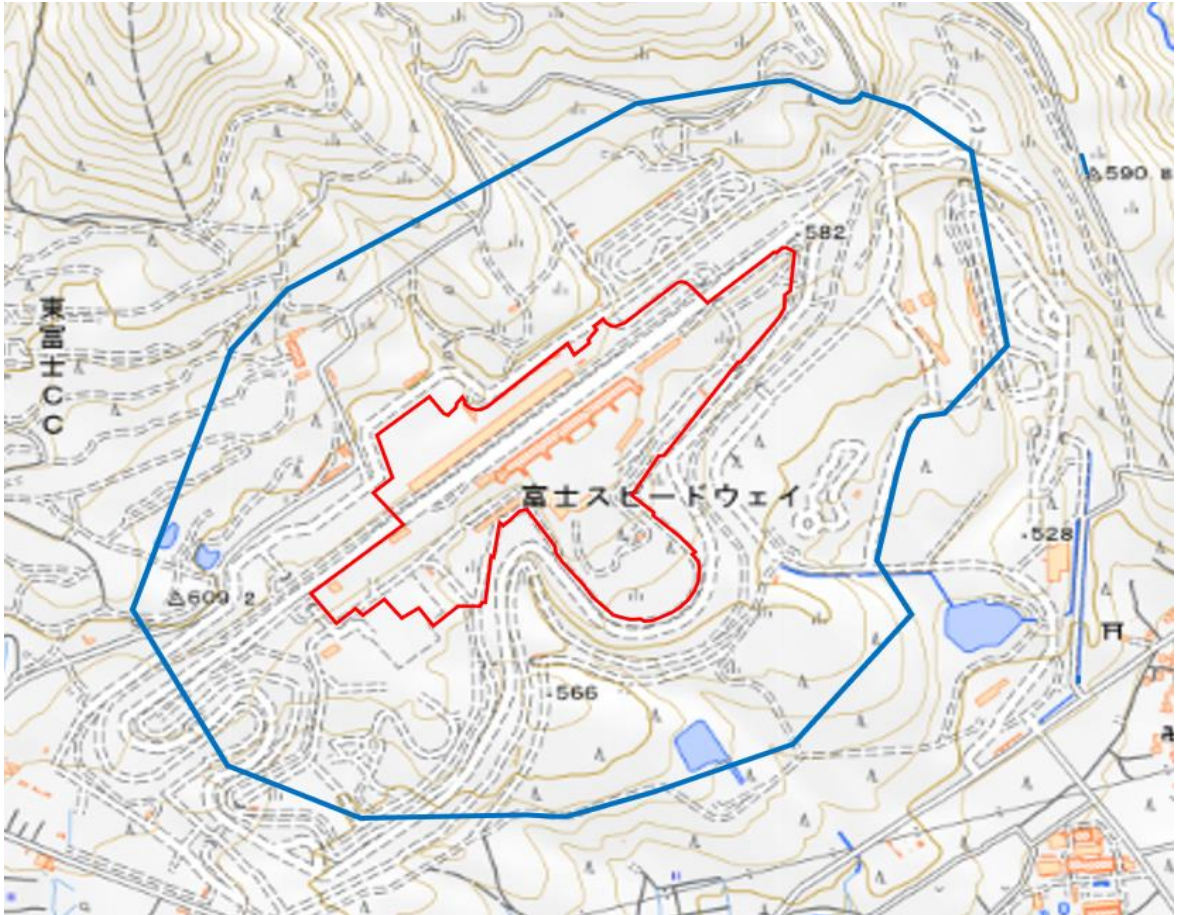

富士スピードウェイ周辺地域図

この地図は、縮尺2万5,000分の1の地形図相当の誤差を有しております。また、地図上に記載した区域を示す線はデータ作成上の誤差を含んでいます。そのため、区域の概略の位置を示す参考図として御利用ください。

国土地理院の地理院地図を利用

対象大会関係施設の区域

対象大会関係施設周辺地域