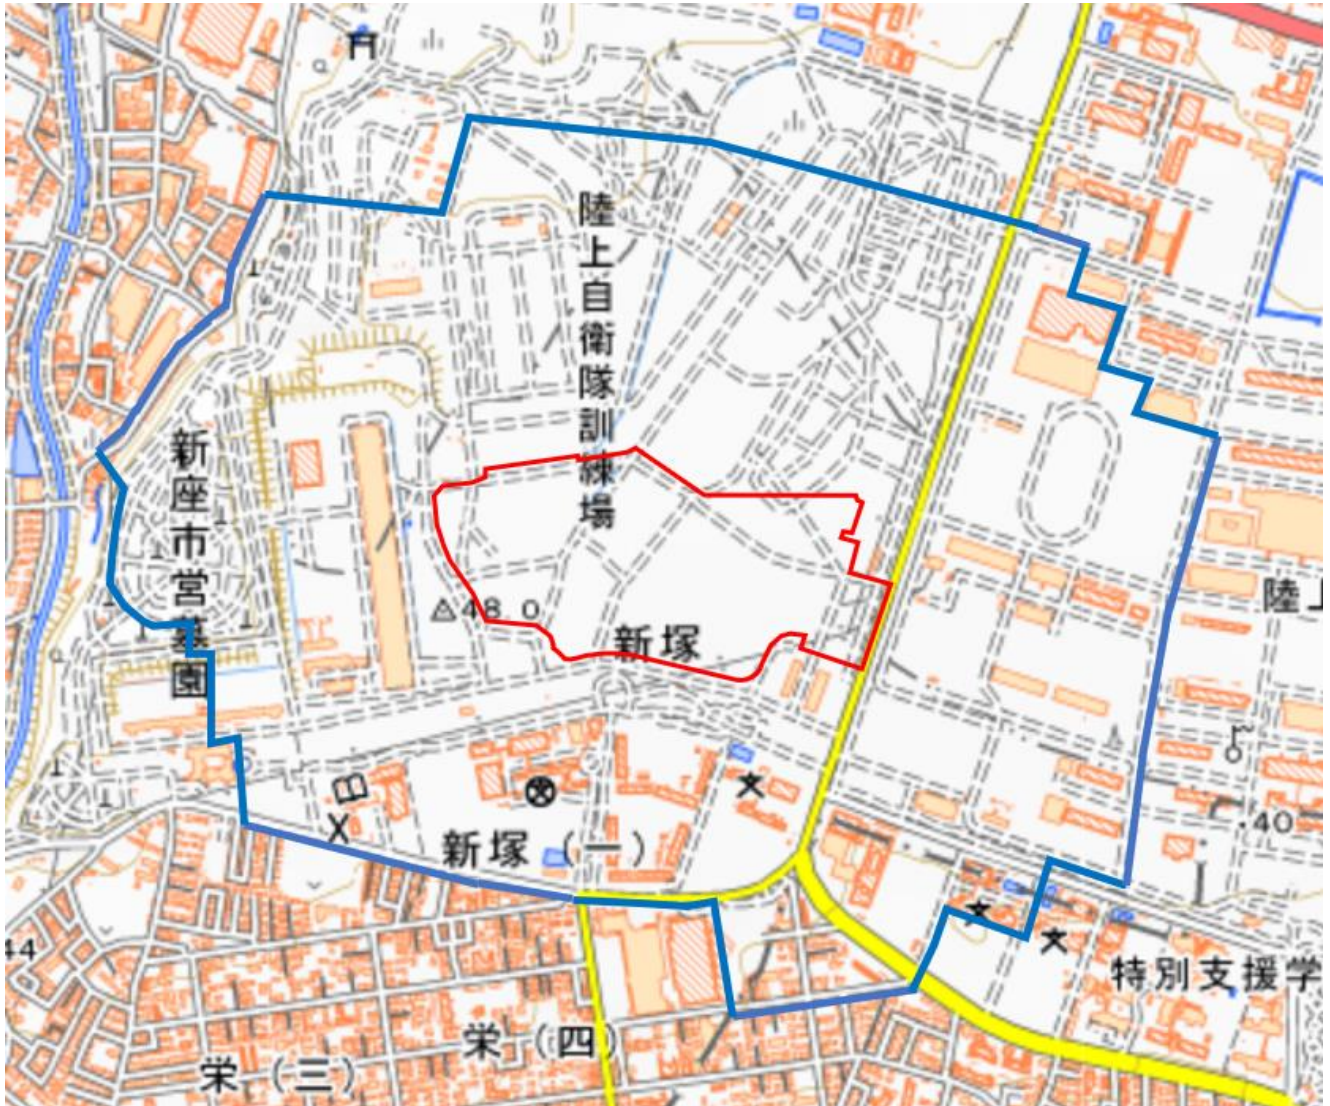

陸上自衛隊朝霞訓練場周辺地域図

この地図は、縮尺2万5,000分の1の地形図相当の誤差を有しております。また、地図上に記載した区域を示す線はデータ作成上の誤差を含んでいます。そのため、区域の概略の位置を示す参考図として御利用ください。

国土地理院の地理院地図を利用

対象大会関係施設の区域
対象大会関係施設周辺地域