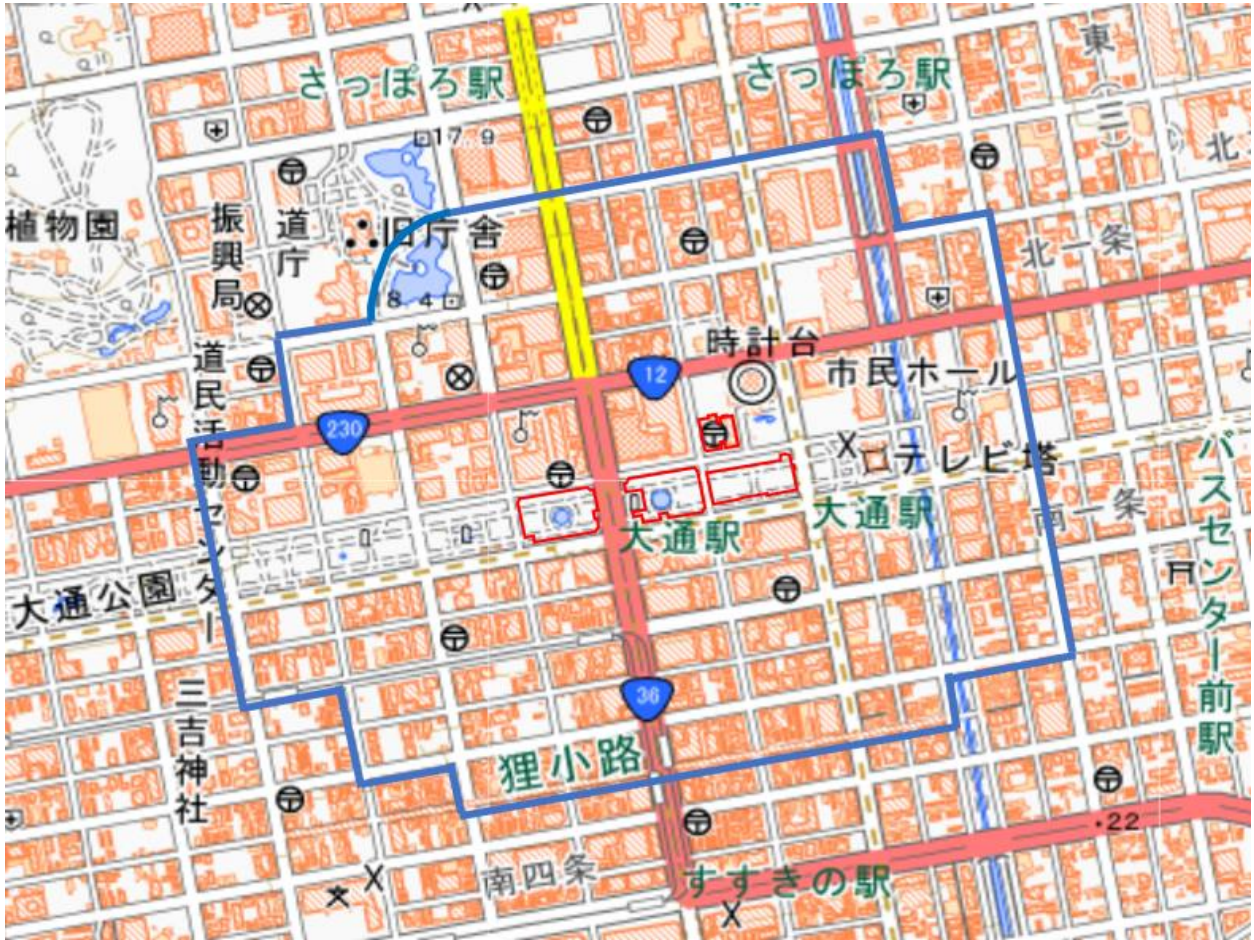

## 札幌大通公園周辺地域図

この地図は、縮尺2万5,000分の1の地形図相当の誤差を有しております。また、地図上に記載した区域を示す線はデータ作成上の誤差を含んでいます。そのため、区域の概略の位置を示す参考図として御利用ください。

国土地理院の地理院地図を利用

対象大会関係施設の区域

対象大会関係施設周辺地域