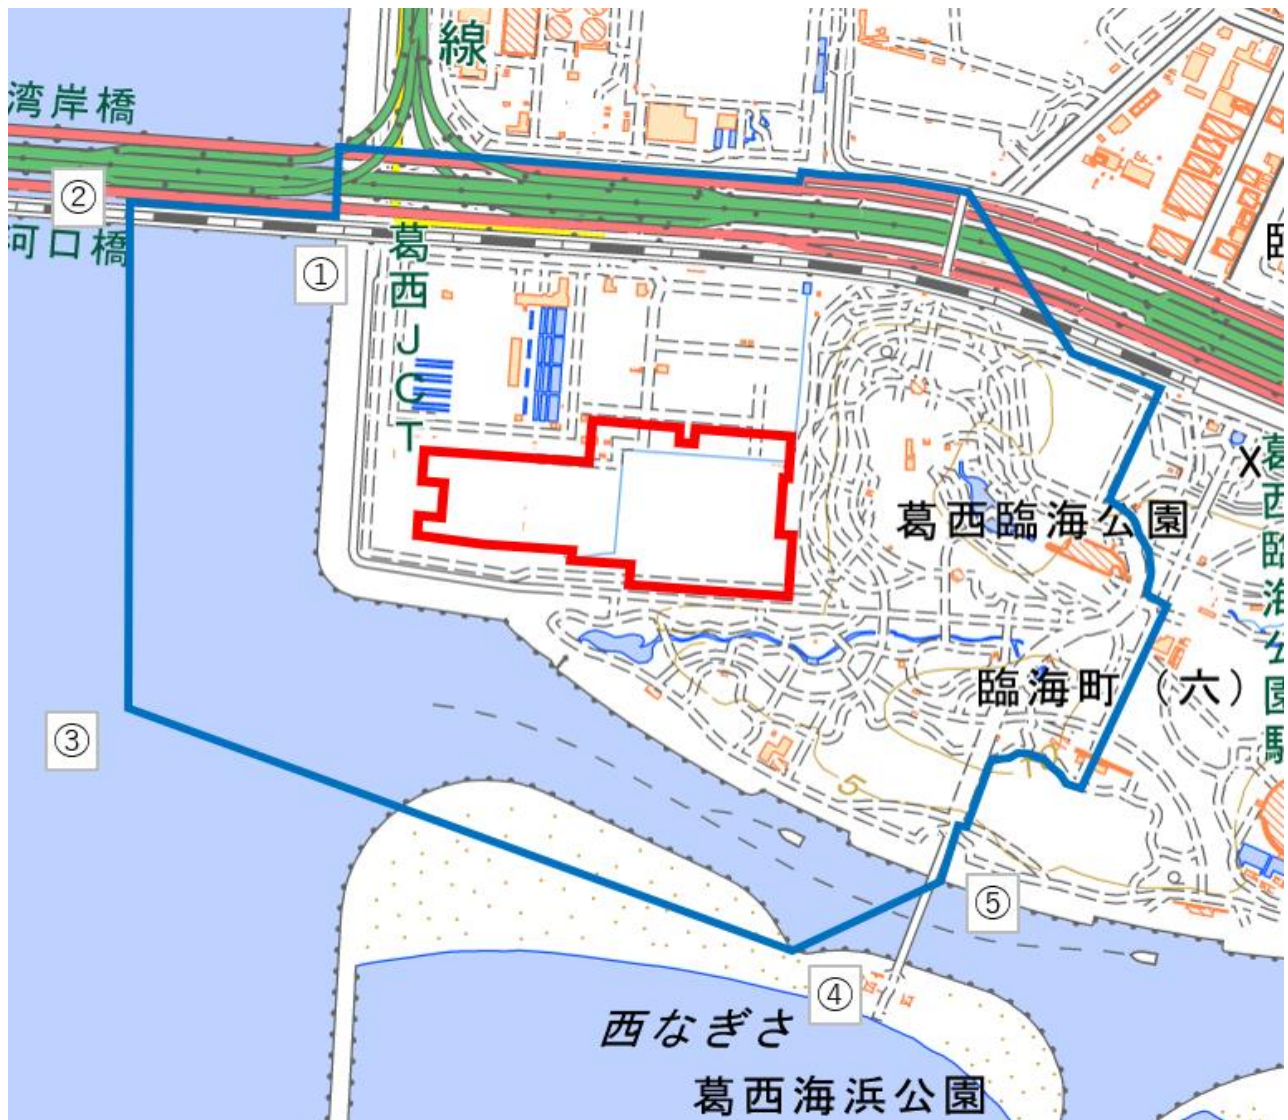

## カーナー・スラロームセンター周辺地域図

この地図は、縮尺2万5,000分の1の地形図相当の誤差を有しております。また、地図上に記載した区域を示す線はデータ作成上の誤差を含んでいます。そのため、区域の概略の位置を示す参考図として御利用ください。

国土地理院の地理院地図を利用

対象大会関係施設の区域

対象大会関係施設周辺地域