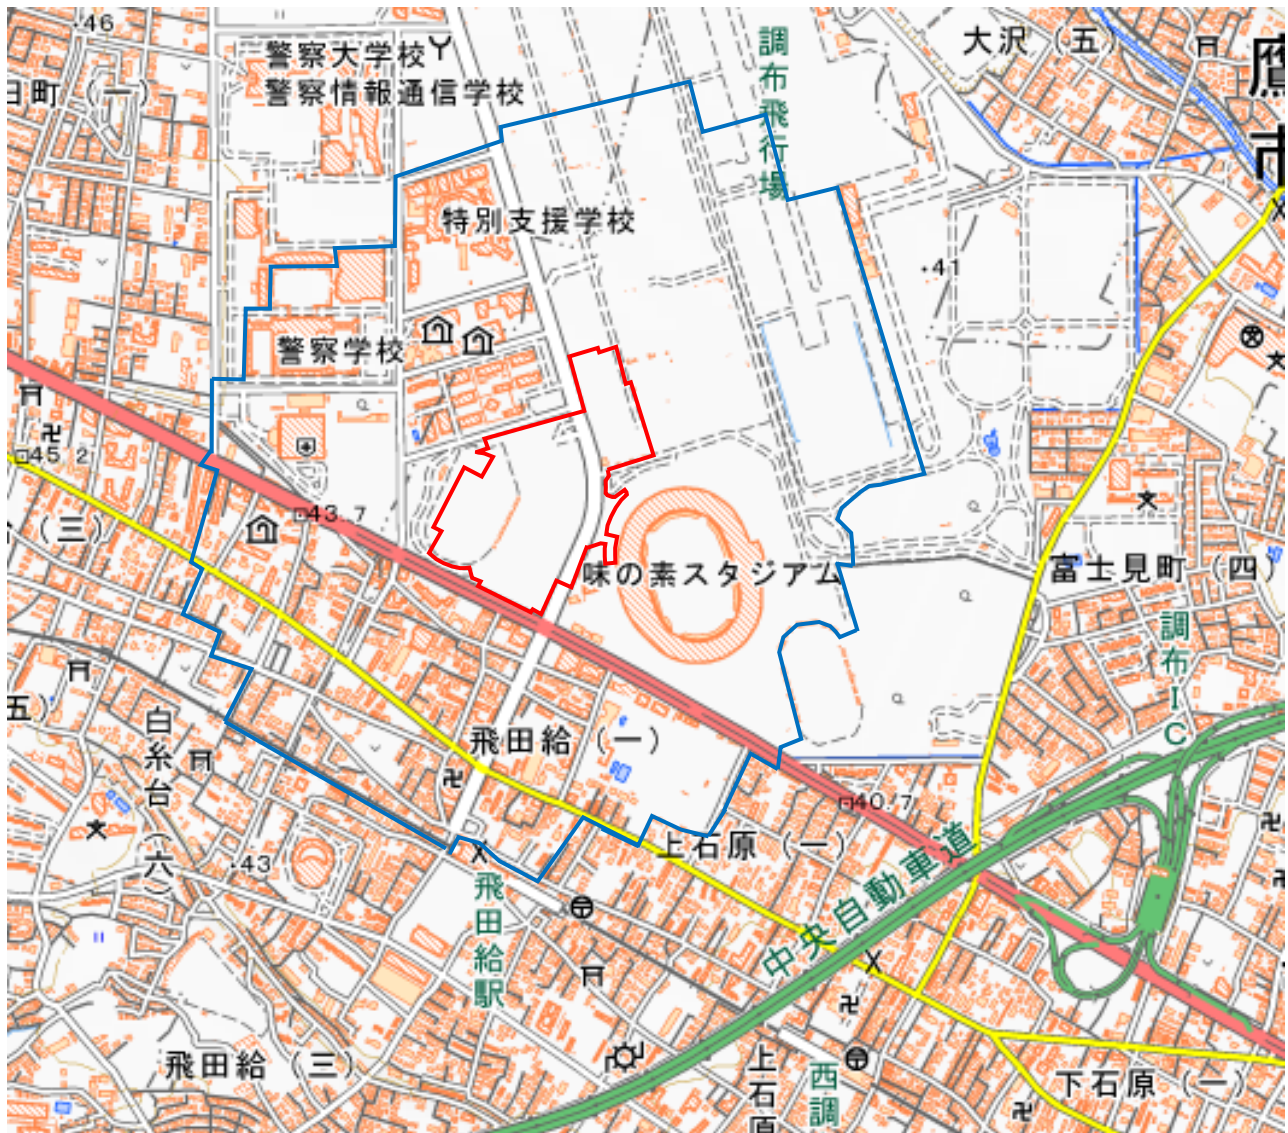

武蔵野の森総合スポーツプラザ周辺地域図

この地図は、縮尺2万5,000分の1の地形図相当の誤差を有しております。また、地図上に記載した区域を示す線はデータ作成上の誤差を含んでいます。そのため、区域の概略の位置を示す参考図として御利用ください。

国土地理院の地理院地図を利用

対象大会関係施設の区域

対象大会関係施設周辺地域