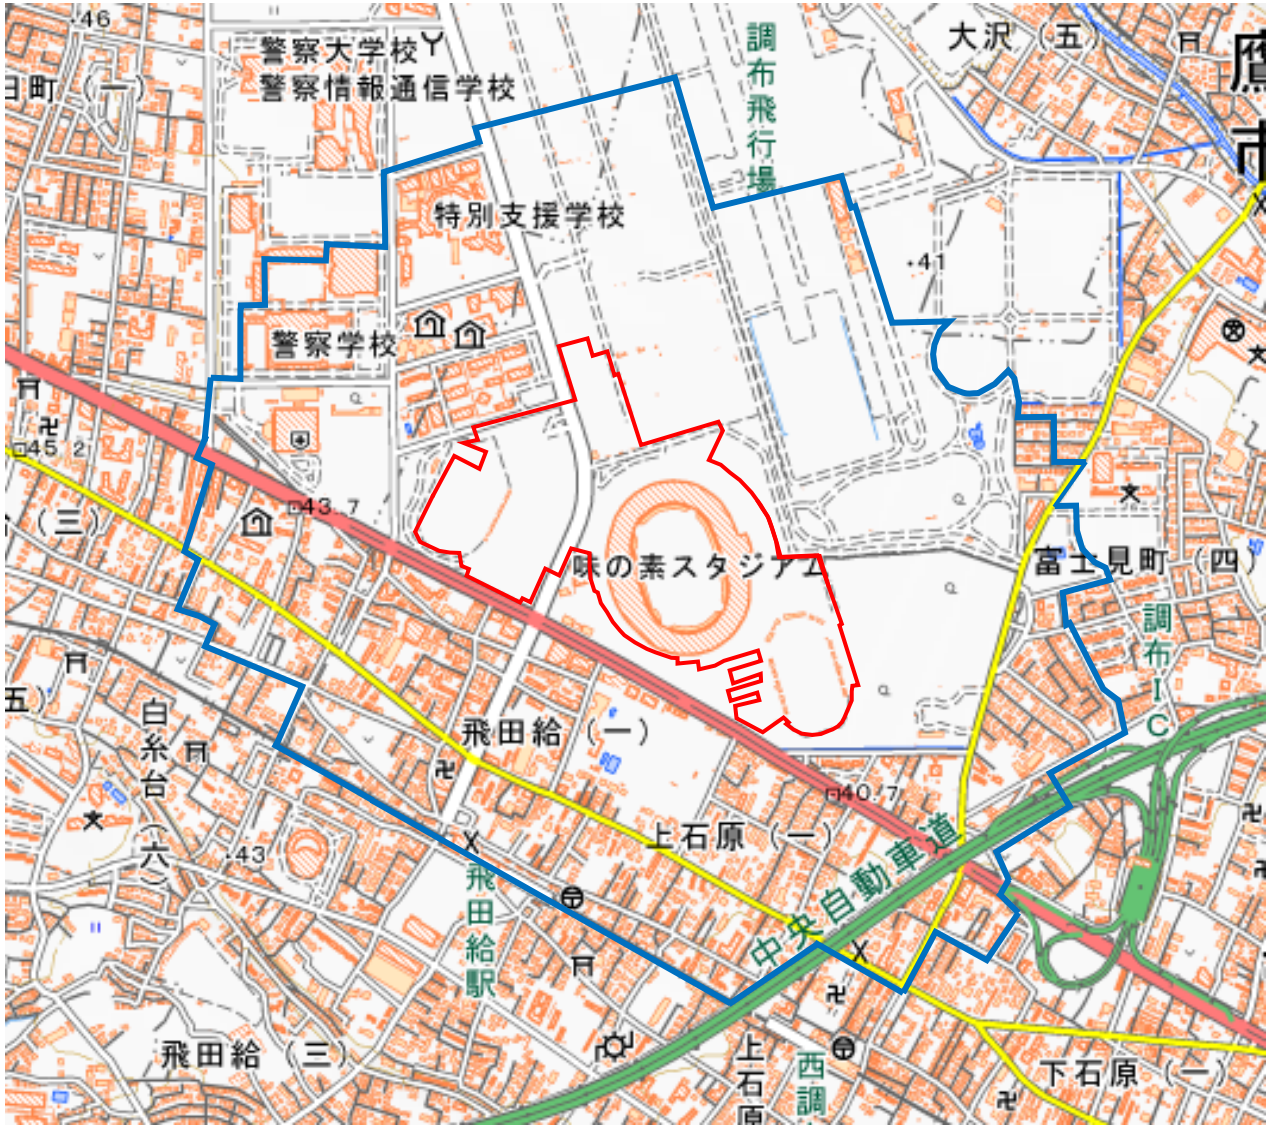

武蔵野の森総合スポーツプラザ及び東京スタジアム周辺地域図

この地図は、縮尺 2万5,000分の 1 の地形図相当の誤差を有しております。また、地図上に記載した区域を示す線はデータ作成上の誤差を含んでいます。そのため、区域の概略の位置を示す参考図として御利用ください。

国土地理院の地理院地図を利用

- 対象大会関係施設の区域
- 対象大会関係施設周辺地域