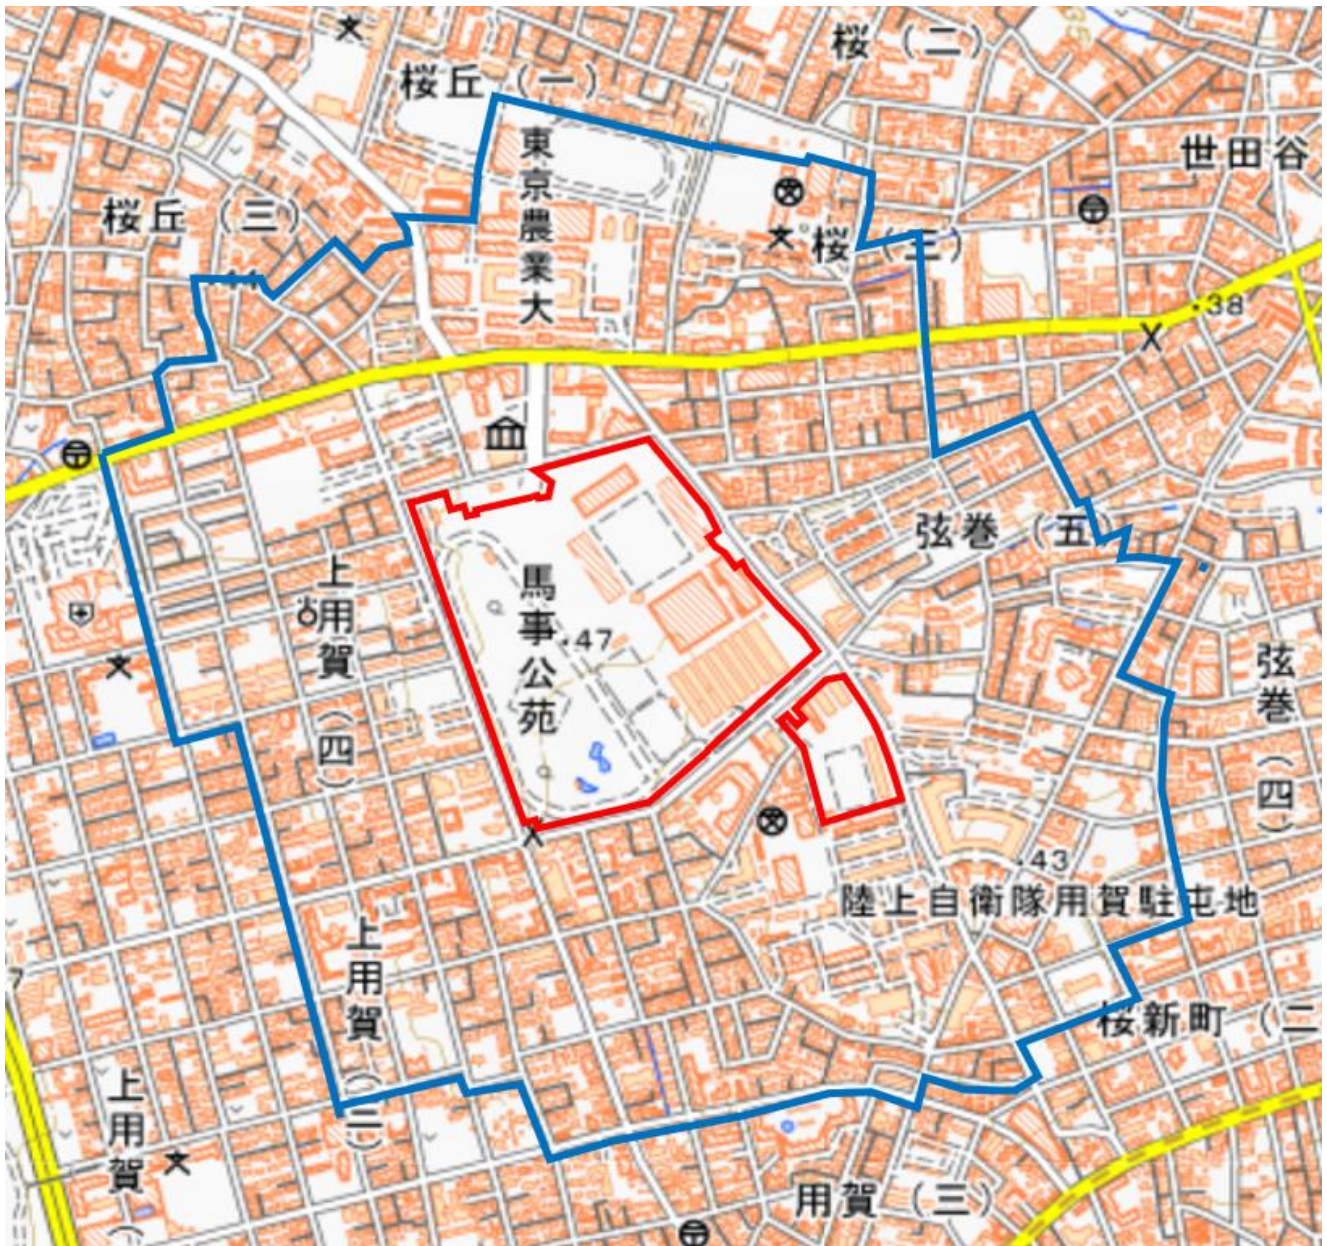

馬事公苑周辺地域図

この地図は、縮尺2万5,000分の1の地形図相当の誤差を有しております。また、地図上に記載した区域を示す線はデータ作成上の誤差を含んでいます。そのため、区域の概略の位置を示す参考図として御利用ください。

国土地理院の地理院地図を利用

対象大会関係施設の区域

対象大会関係施設周辺地域