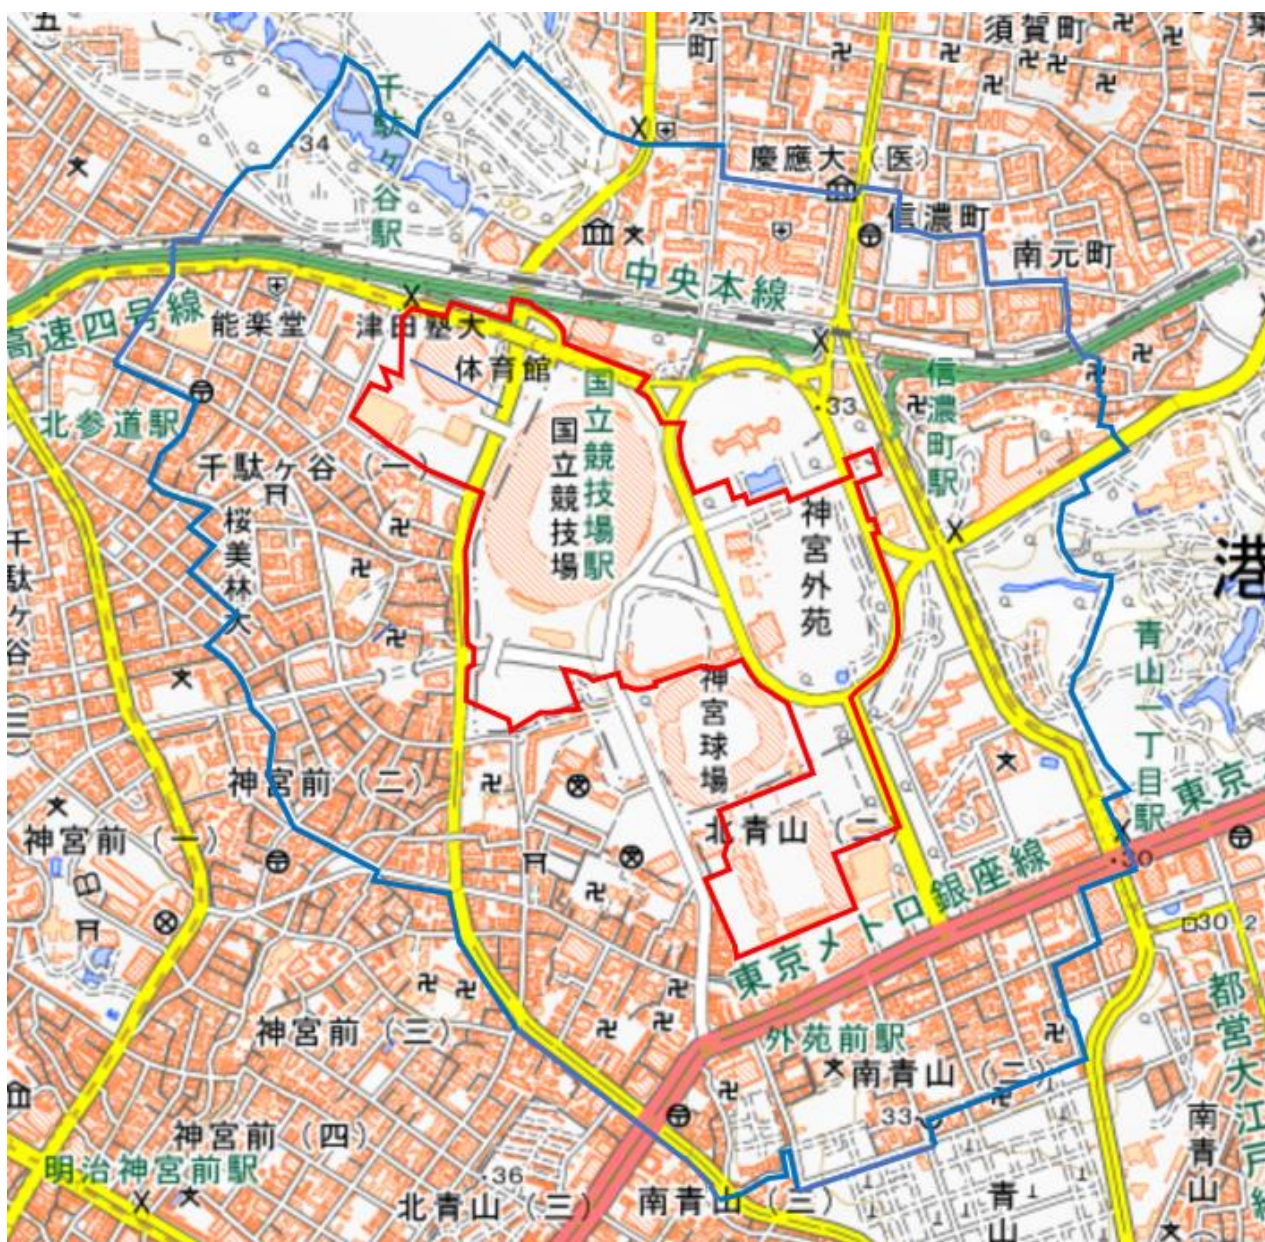

# オリンピックスタジアム及び東京体育館周辺地域図

この地図は、縮尺2万5,000分の1の地形図相当の誤差を有しております。また、地図上に記載した区域を示す線はデータ作成上の誤差を含んでいます。そのため、区域の概略の位置を示す参考図として御利用ください。

国土地理院の地理院地図を利用

対象大会関係施設の区域  
対象大会関係施設周辺地域