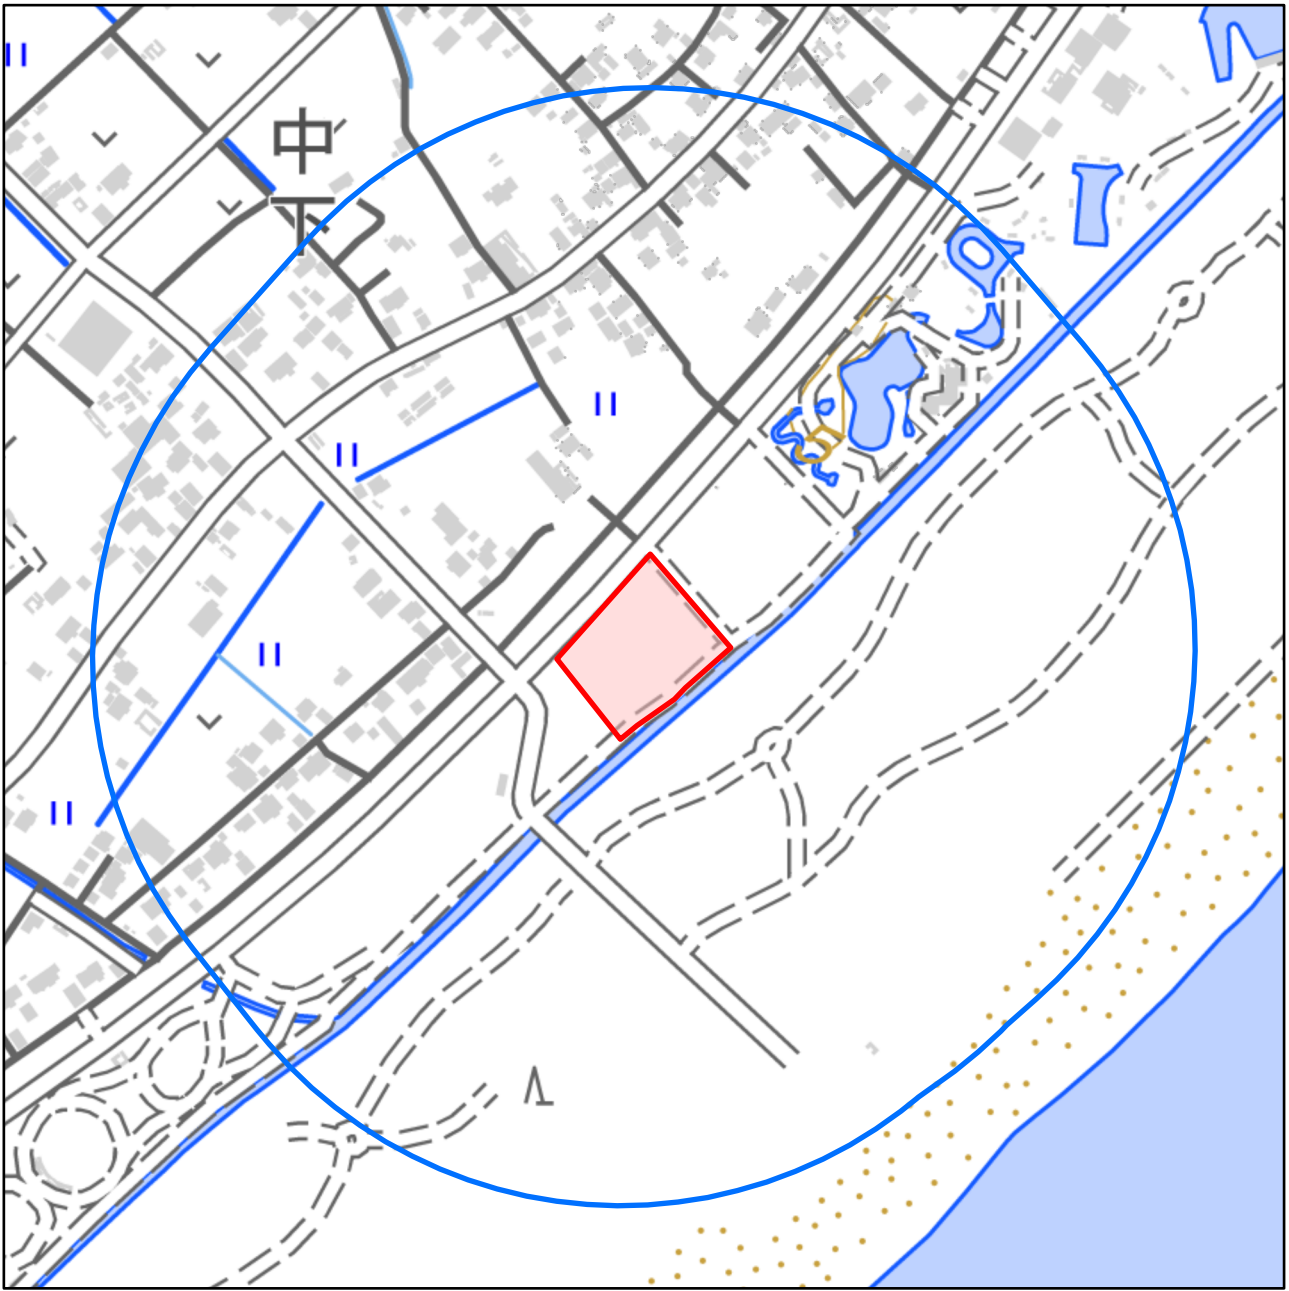

# 千葉県立蓮沼海浜公園周辺地域図

## 対象大会関係施設の区域

の示す区域

又は

聖火リレールートを示す赤線( — )が、次の(1)から(3)までの場合は、それぞれ(1)から(3)に定める区域

- (1) 赤線が道路法(昭和27年法律第180号)第2条第1項に規定する「道路」上にある場合  
赤線が引かれた区間の道路の敷地の区域
- (2) 赤線が鉄道線路上にある場合  
赤線が引かれた区間の鉄道線路の敷地の区域
- (3) その他の場合  
赤線から左右1メートルにわたる区域

## 対象大会関係施設に係る対象大会関係施設周辺地域

の示す区域

この地図は、縮尺2万5,000分の1の地形図相当の誤差を有しております。また、地図上に記載した区域を示す線はデータ作成上の誤差を含んでいます。そのため、区域の概略の位置を示す参考図として御利用ください。

国土地理院の地理院地図を利用