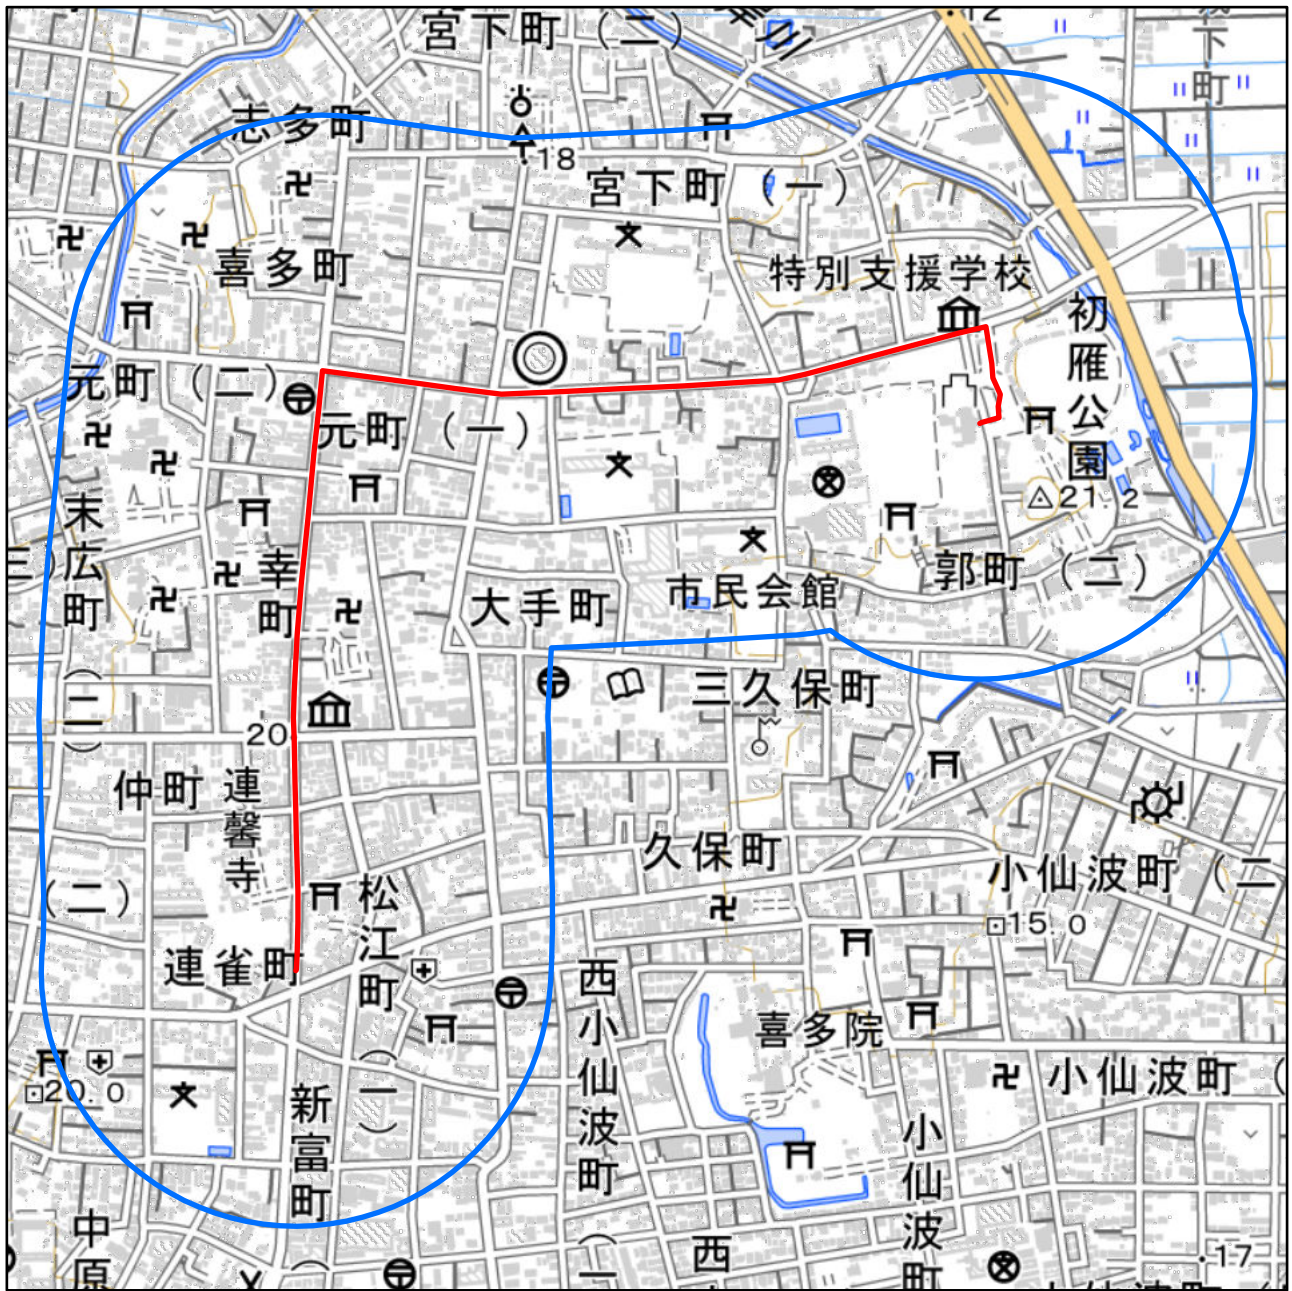

埼玉県川越市聖火リレールート周辺地域図

対象大会関係施設の区域

対象大会関係施設に係る対象大会関係施設周辺地域

 の示す区域

又は

聖火リレールートを示す赤線()が、次の(1)から(3)までの場合は、それぞれ(1)から(3)に定める区域

- (1) 赤線が道路法(昭和27年法律第180号)第2条第1項に規定する「道路」上にある場合
赤線が引かれた区間の道路の敷地の区域
- (2) 赤線が鉄道線路上にある場合
赤線が引かれた区間の鉄道線路の敷地の区域
- (3) その他の場合
赤線から左右1メートルにわたる区域

 の示す区域

この地図は、縮尺2万5,000分の1の地形図相当の誤差を有しております。また、地図上に記載した区域を示す線はデータ作成上の誤差を含んでいます。そのため、区域の概略の位置を示す参考図として御利用ください。

国土地理院の地理院地図を利用