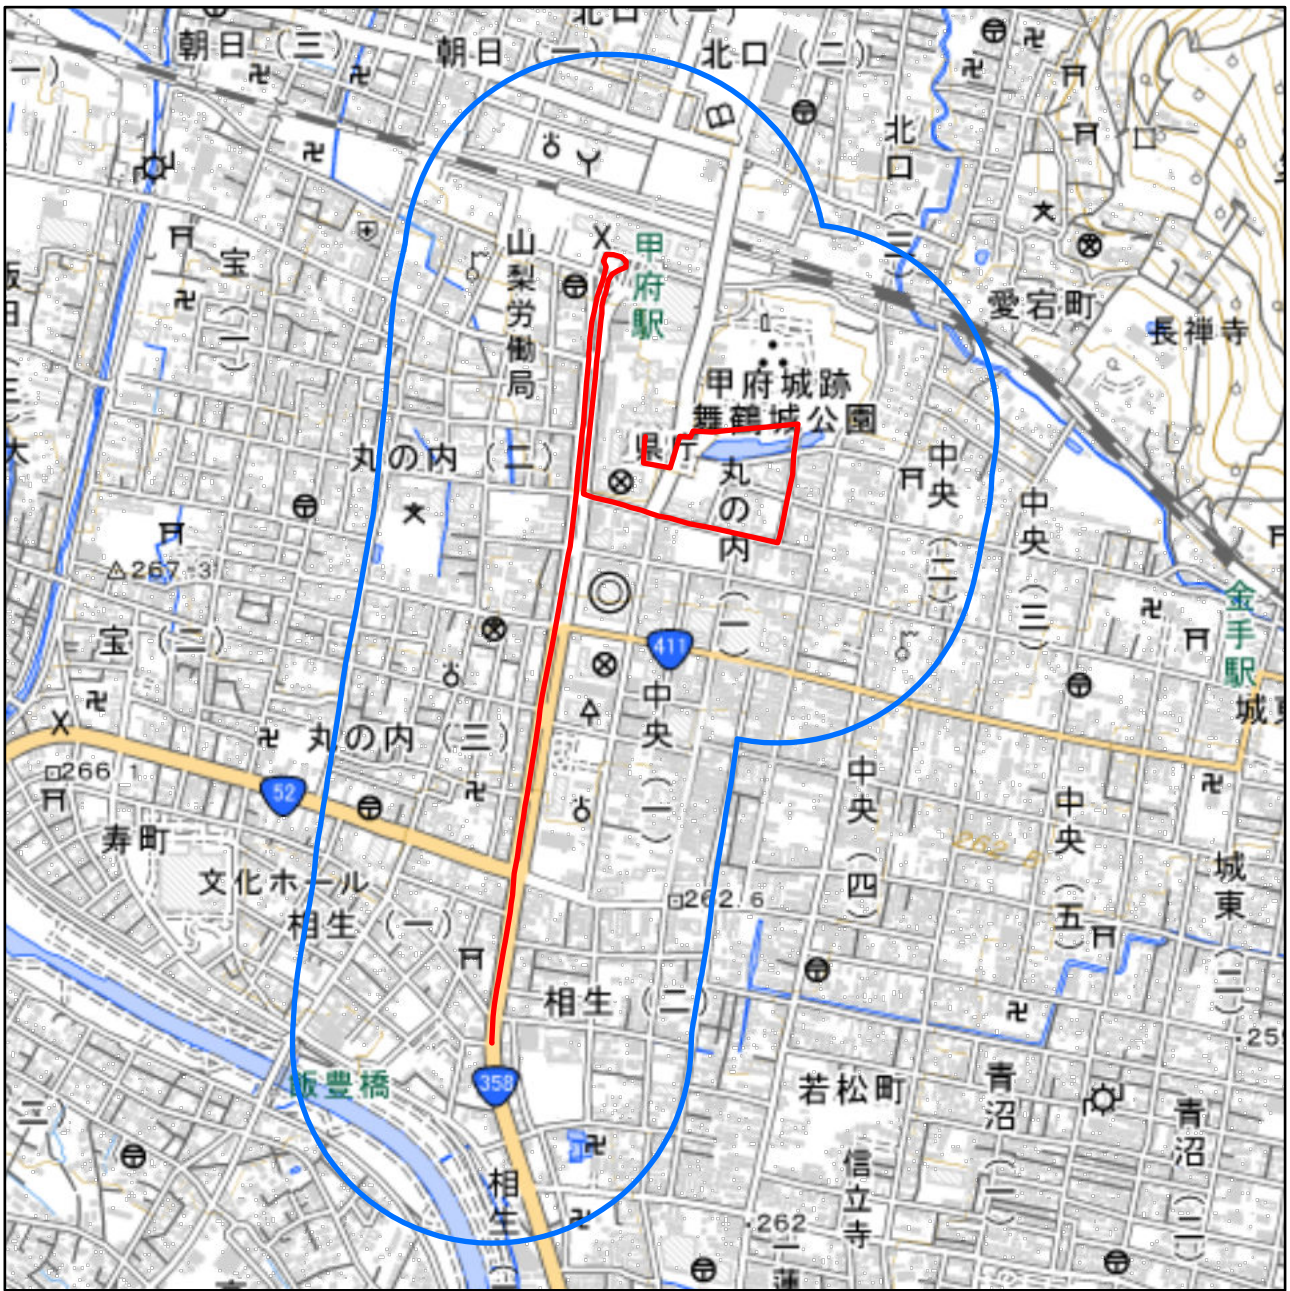

# 山梨県甲府市聖火リレールート周辺地域図

対象大会関係施設の区域

対象大会関係施設に係る対象大会関係施設周辺地域

の示す区域

又は

聖火リレールートを示す赤線( — )が、次の(1)から(3)までの場合は、それぞれ(1)から(3)に定める区域

- (1) 赤線が道路法(昭和27年法律第180号)第2条第1項に規定する「道路」上にある場合  
赤線が引かれた区間の道路の敷地の区域
- (2) 赤線が鉄道線路上にある場合  
赤線が引かれた区間の鉄道線路の敷地の区域
- (3) その他の場合  
赤線から左右1メートルにわたる区域

の示す区域

この地図は、縮尺2万5,000分の1の地形図相当の誤差を有しております。また、地図上に記載した区域を示す線はデータ作成上の誤差を含んでいます。そのため、区域の概略の位置を示す参考図として御利用ください。

国土地理院の地理院地図を利用