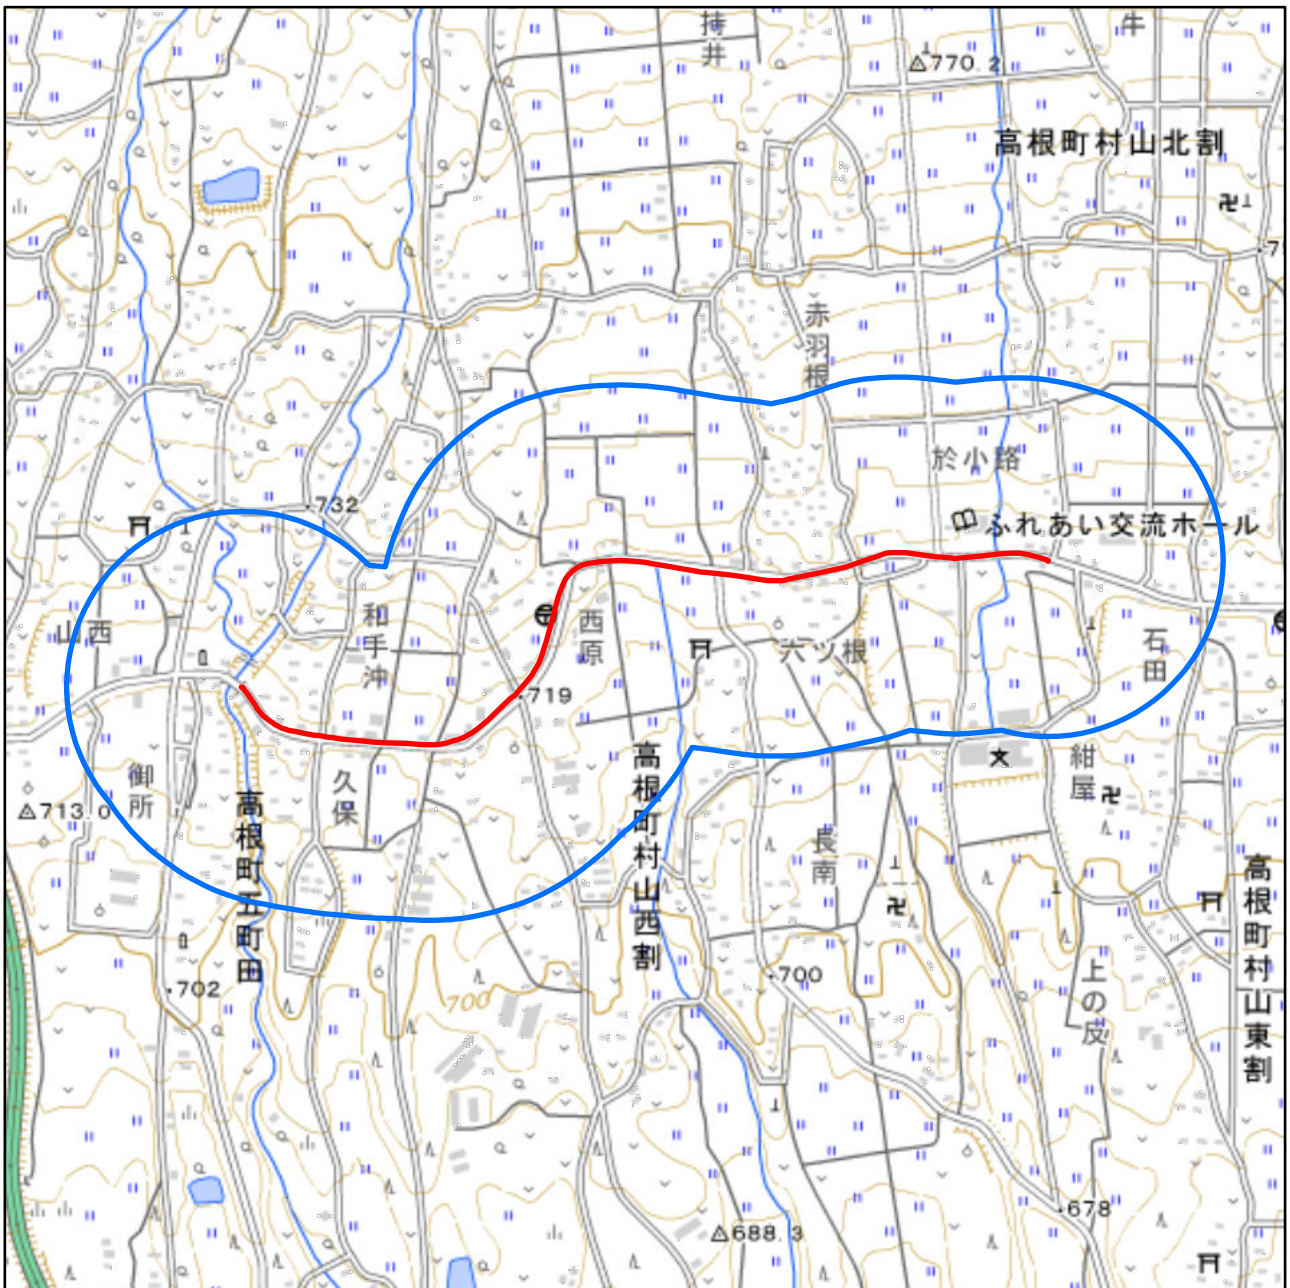

山梨県北杜市聖火リレールート周辺地域図

対象大会関係施設の区域

対象大会関係施設に係る対象大会関係施設周辺地域

の示す区域

又は

聖火リレールートを示す赤線(—)が、次の(1)から(3)までの場合は、それぞれ(1)から(3)に定める区域

- (1) 赤線が道路法(昭和27年法律第180号)第2条第1項に規定する「道路」上にある場合
赤線が引かれた区間の道路の敷地の区域
- (2) 赤線が鉄道路線上にある場合
赤線が引かれた区間の鉄道路線の敷地の区域
- (3) その他の場合
赤線から左右1メートルにわたる区域

の示す区域

この地図は、縮尺2万5,000分の1の地形図相当の誤差を有しております。また、地図上に記載した区域を示す線はデータ作成上の誤差を含んでいます。そのため、区域の概略の位置を示す参考図として御利用ください。

国土地理院の地理院地図を利用