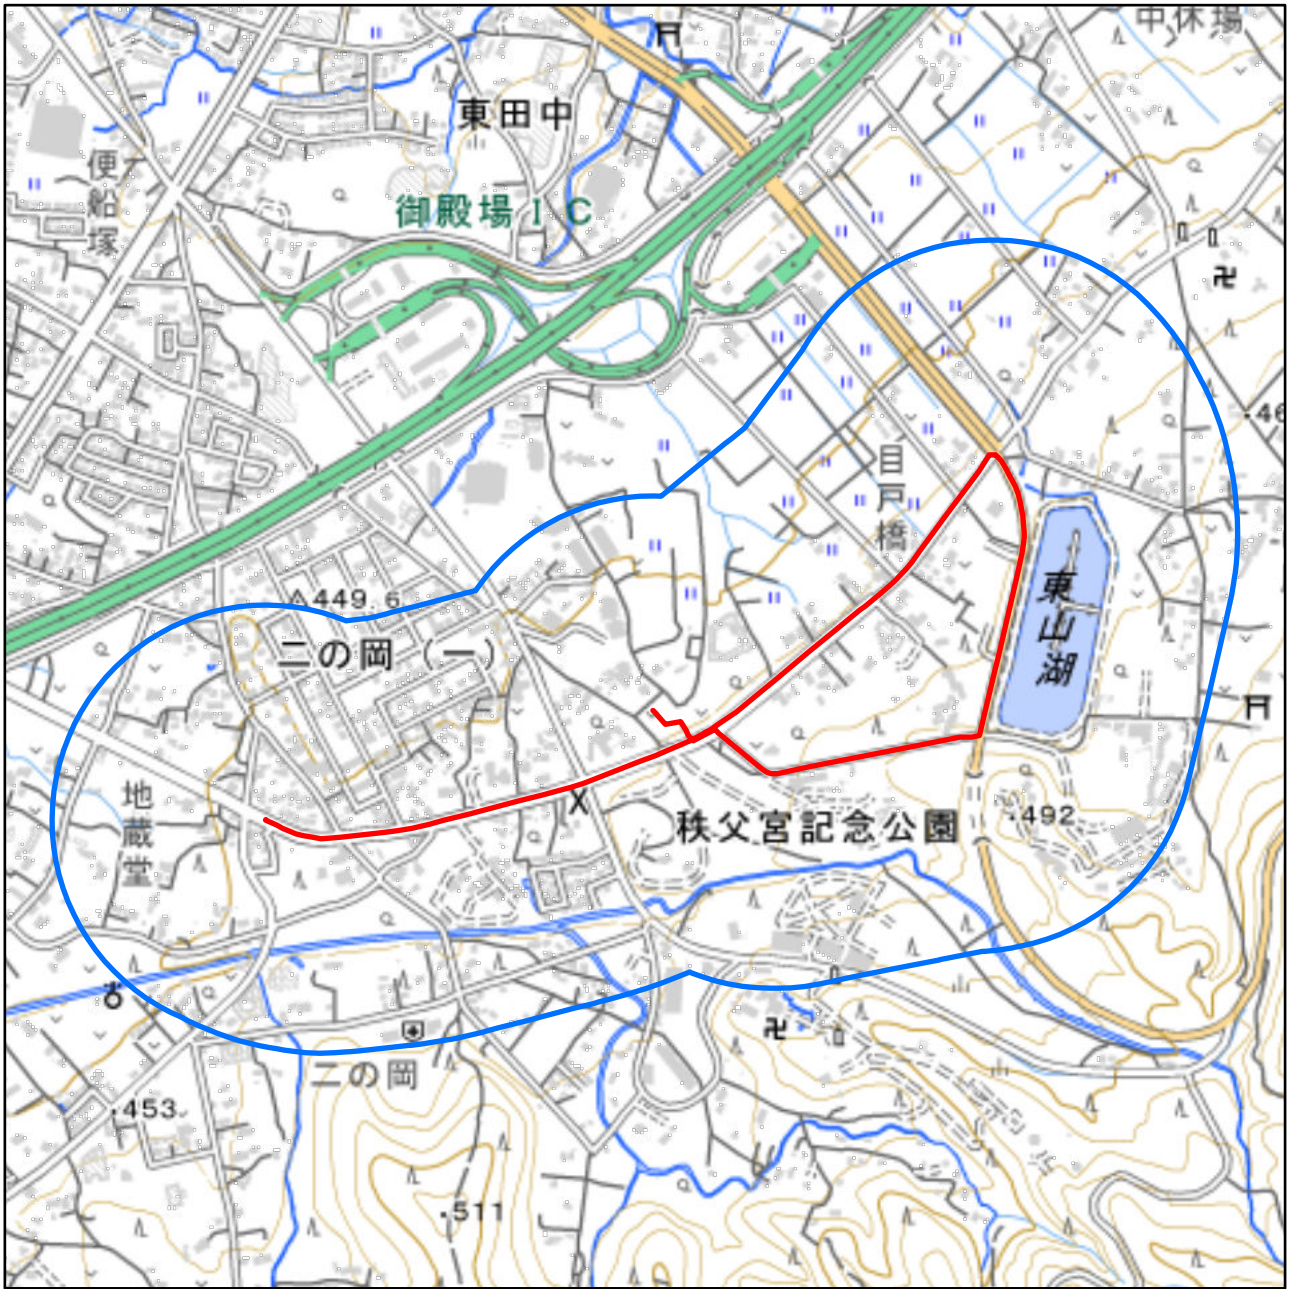

静岡県御殿場市聖火リレールート周辺地域図

対象大会関係施設の区域

対象大会関係施設に係る対象大会関係施設周辺地域

 の示す区域

又は

聖火リレールートを示す赤線()が、次の(1)から(3)までの場合は、それぞれ(1)から(3)に定める区域

- (1) 赤線が道路法(昭和27年法律第180号)第2条第1項に規定する「道路」上にある場合
赤線が引かれた区間の道路の敷地の区域
- (2) 赤線が鉄道線路上にある場合
赤線が引かれた区間の鉄道線路の敷地の区域
- (3) その他の場合
赤線から左右1メートルにわたる区域

 の示す区域

この地図は、縮尺2万5,000分の1の地形図相当の誤差を有しております。また、地図上に記載した区域を示す線はデータ作成上の誤差を含んでいます。そのため、区域の概略の位置を示す参考図として御利用ください。

国土地理院の地理院地図を利用