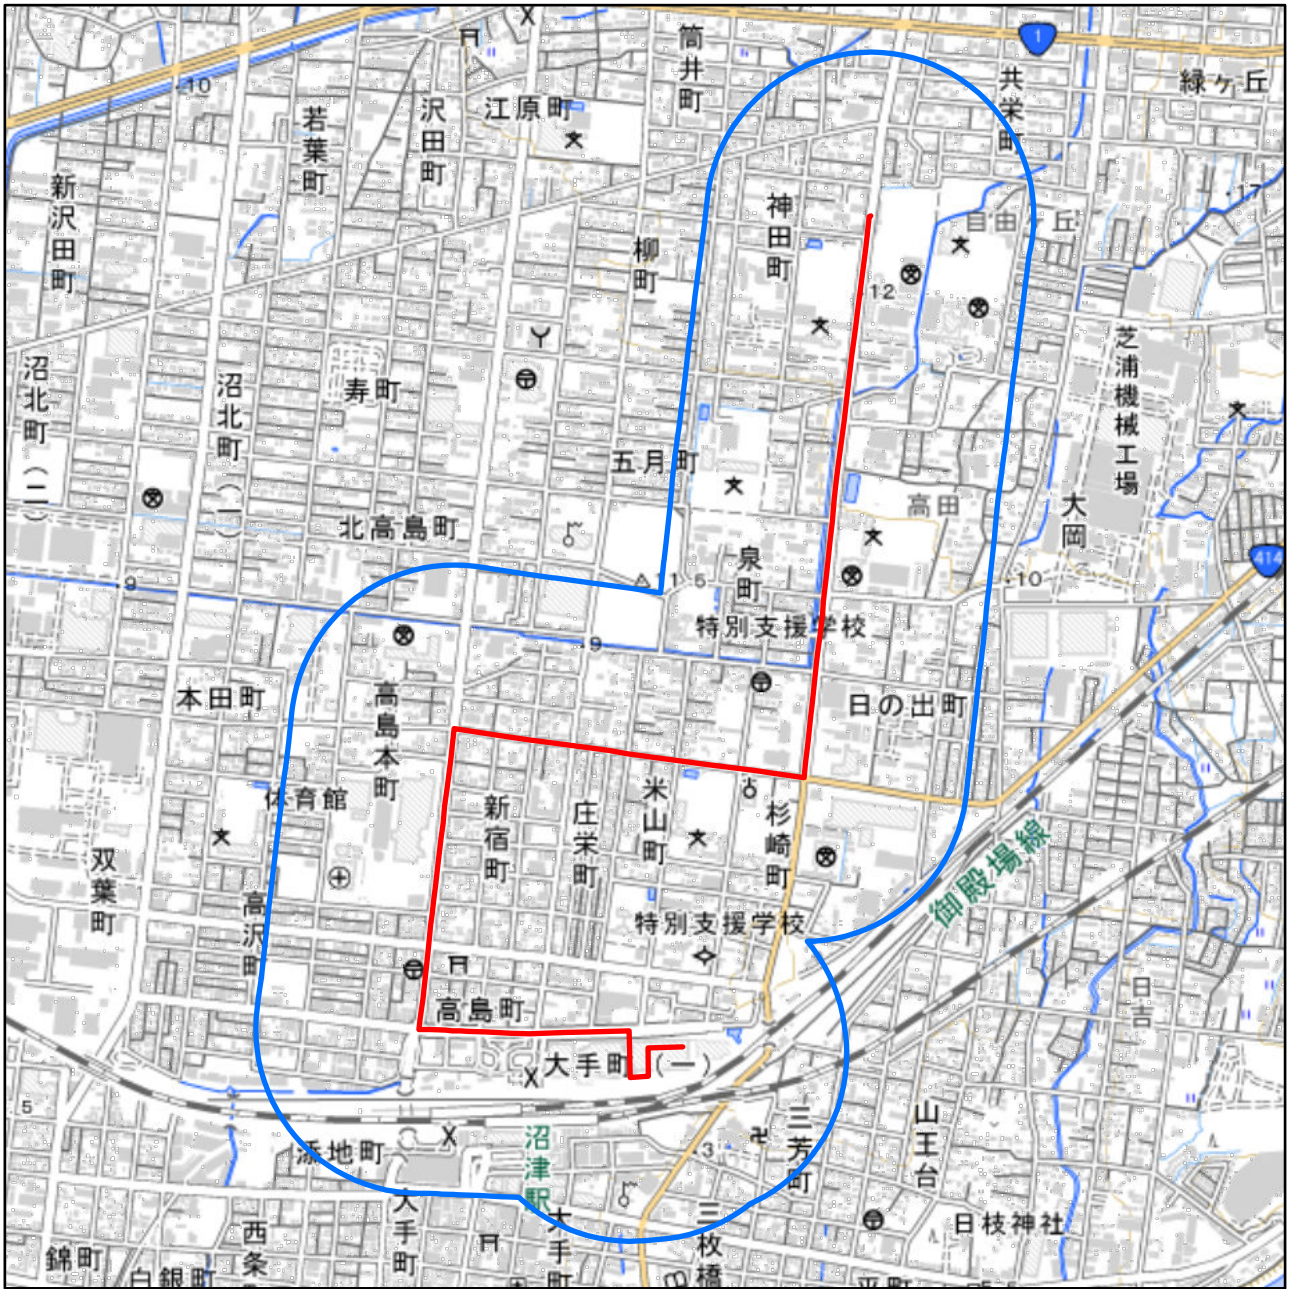

静岡県沼津市聖火リレールート周辺地域図

対象大会関係施設の区域

対象大会関係施設に係る対象大会関係施設周辺地域

の示す区域

又は

聖火リレールートを示す赤線(—)が、次の(1)から(3)までの場合は、それぞれ(1)から(3)に定める区域

- (1) 赤線が道路法(昭和27年法律第180号)第2条第1項に規定する「道路」上にある場合
赤線が引かれた区間の道路の敷地の区域
- (2) 赤線が鉄道線路上にある場合
赤線が引かれた区間の鉄道線路の敷地の区域
- (3) その他の場合
赤線から左右1メートルにわたる区域

の示す区域

この地図は、縮尺2万5,000分の1の地形図相当の誤差を有しております。また、地図上に記載した区域を示す線はデータ作成上の誤差を含んでいます。そのため、区域の概略の位置を示す参考図として御利用ください。

国土地理院の地理院地図を利用