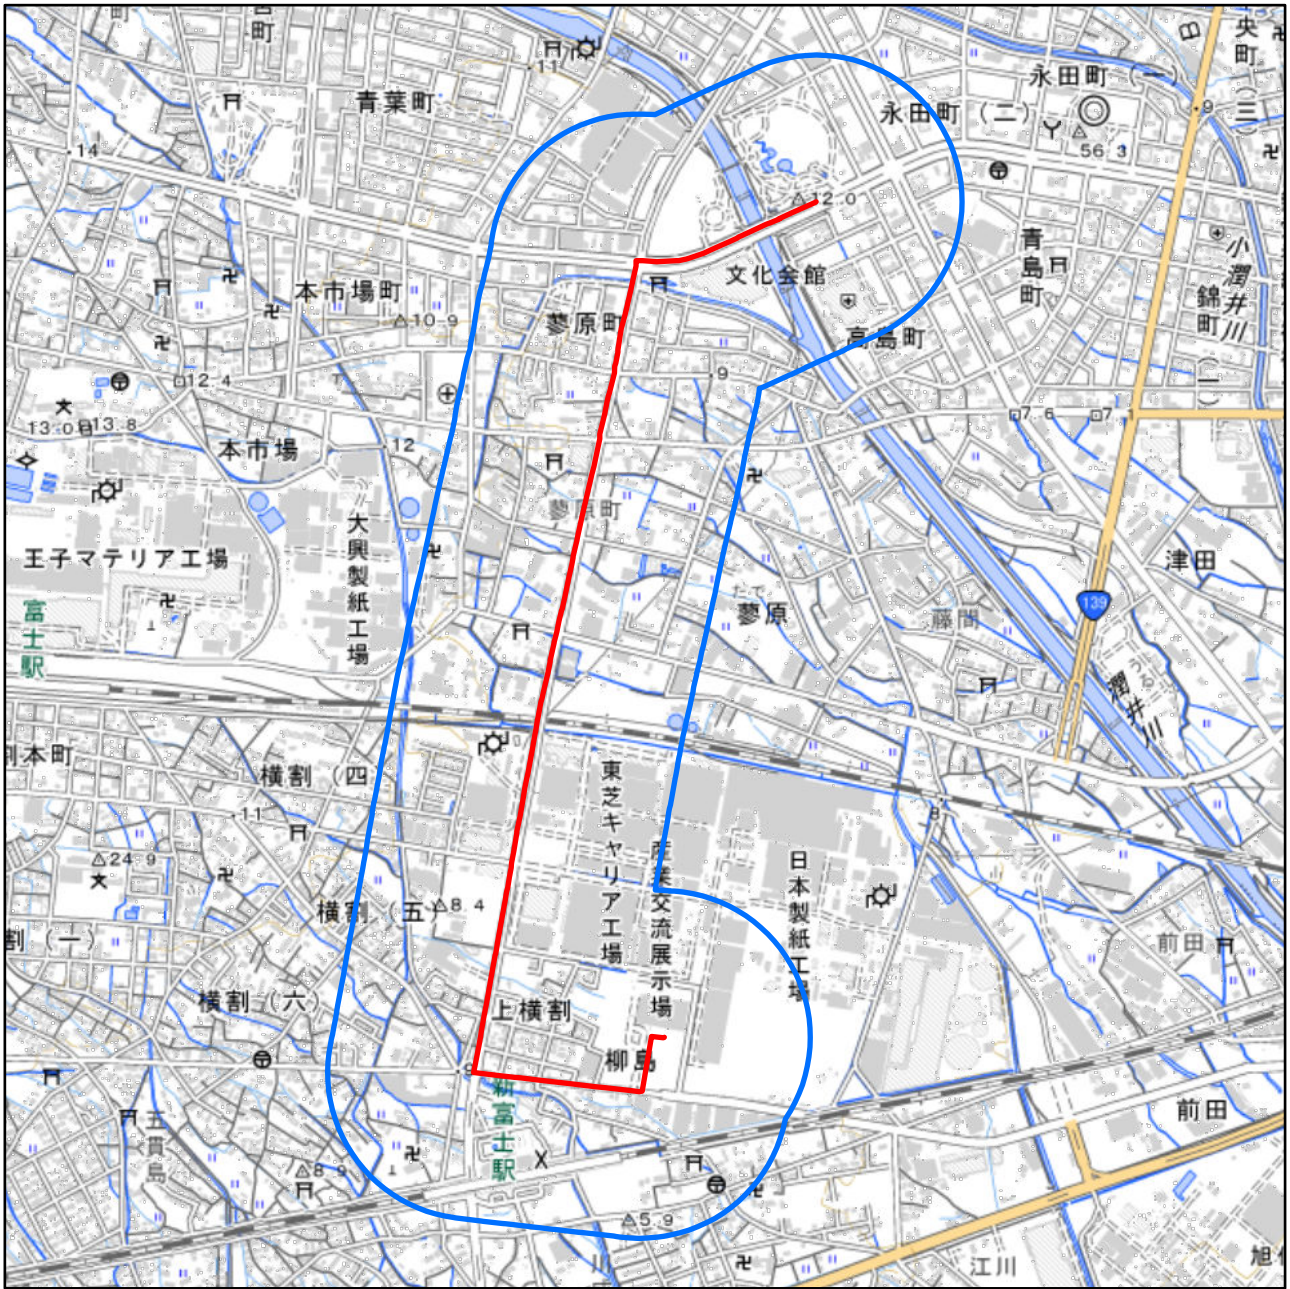

# 静岡県富士市聖火リレールート周辺地域図

対象大会関係施設の区域

対象大会関係施設に係る対象大会関係施設周辺地域

の示す区域

又は

聖火リレールートを示す赤線( — )が、次の(1)から(3)までの場合は、それぞれ(1)から(3)に定める区域

- (1) 赤線が道路法(昭和27年法律第180号)第2条第1項に規定する「道路」上にある場合  
赤線が引かれた区間の道路の敷地の区域
- (2) 赤線が鉄道線路上にある場合  
赤線が引かれた区間の鉄道線路の敷地の区域
- (3) その他の場合  
赤線から左右1メートルにわたる区域

の示す区域

この地図は、縮尺2万5,000分の1の地形図相当の誤差を有しております。また、地図上に記載した区域を示す線はデータ作成上の誤差を含んでいます。そのため、区域の概略の位置を示す参考図として御利用ください。

国土地理院の地理院地図を利用