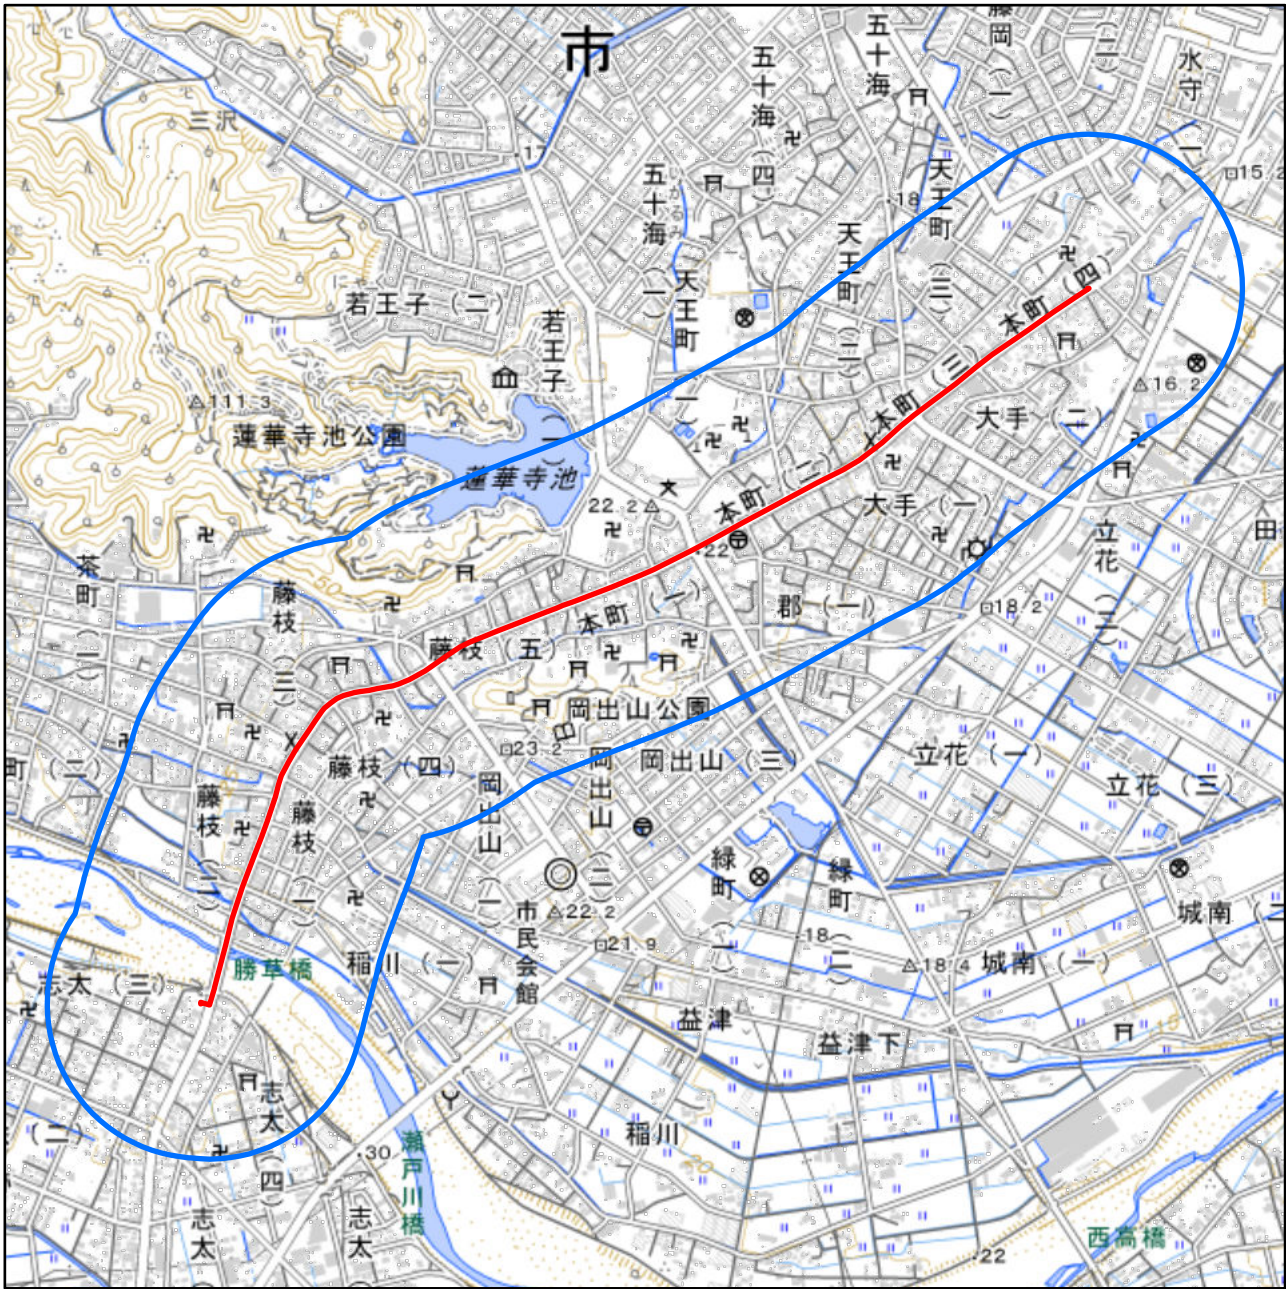

静岡県藤枝市聖火リレールート周辺地域図

対象大会関係施設の区域

対象大会関係施設に係る対象大会関係施設周辺地域

の示す区域

又は

聖火リレールートを示す赤線(—)が、次の(1)から(3)までの場合は、それぞれ(1)から(3)に定める区域

- (1) 赤線が道路法(昭和27年法律第180号)第2条第1項に規定する「道路」上にある場合
赤線が引かれた区間の道路の敷地の区域
- (2) 赤線が鉄道線路上にある場合
赤線が引かれた区間の鉄道線路の敷地の区域
- (3) その他の場合
赤線から左右1メートルにわたる区域

の示す区域

この地図は、縮尺2万5,000分の1の地形図相当の誤差を有しております。また、地図上に記載した区域を示す線はデータ作成上の誤差を含んでいます。そのため、区域の概略の位置を示す参考図として御利用ください。

国土地理院の地理院地図を利用