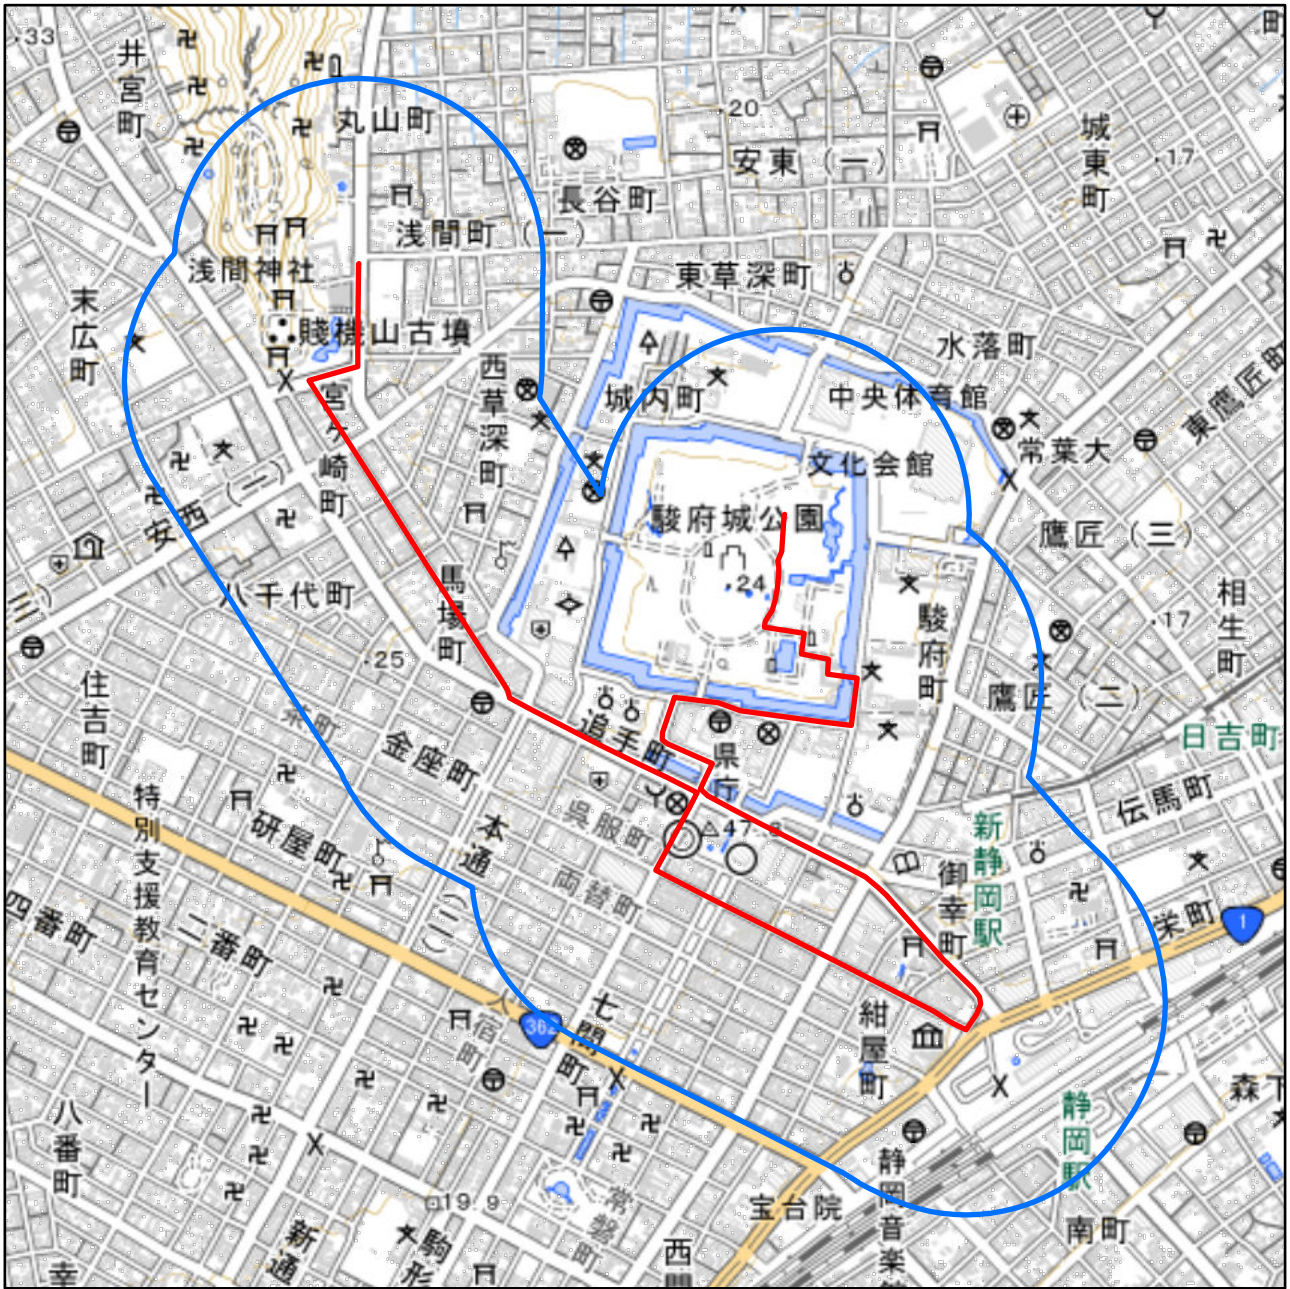

静岡県静岡市聖火リレー第一ルート周辺地域

対象大会関係施設の区域

対象大会関係施設に係る対象大会関係施設周辺地域

の示す区域

又は

聖火リレールートを示す赤線(—)が、次の(1)から(3)までの場合は、それぞれ(1)から(3)に定める区域

- (1) 赤線が道路法(昭和27年法律第180号)第2条第1項に規定する「道路」上にある場合
赤線が引かれた区間の道路の敷地の区域
- (2) 赤線が鉄道線路上にある場合
赤線が引かれた区間の鉄道線路の敷地の区域
- (3) その他の場合
赤線から左右1メートルにわたる区域

の示す区域

この地図は、縮尺2万5,000分の1の地形図相当の誤差を有しております。また、地図上に記載した区域を示す線はデータ作成上の誤差を含んでいます。そのため、区域の概略の位置を示す参考図として御利用ください。

国土地理院の地理院地図を利用