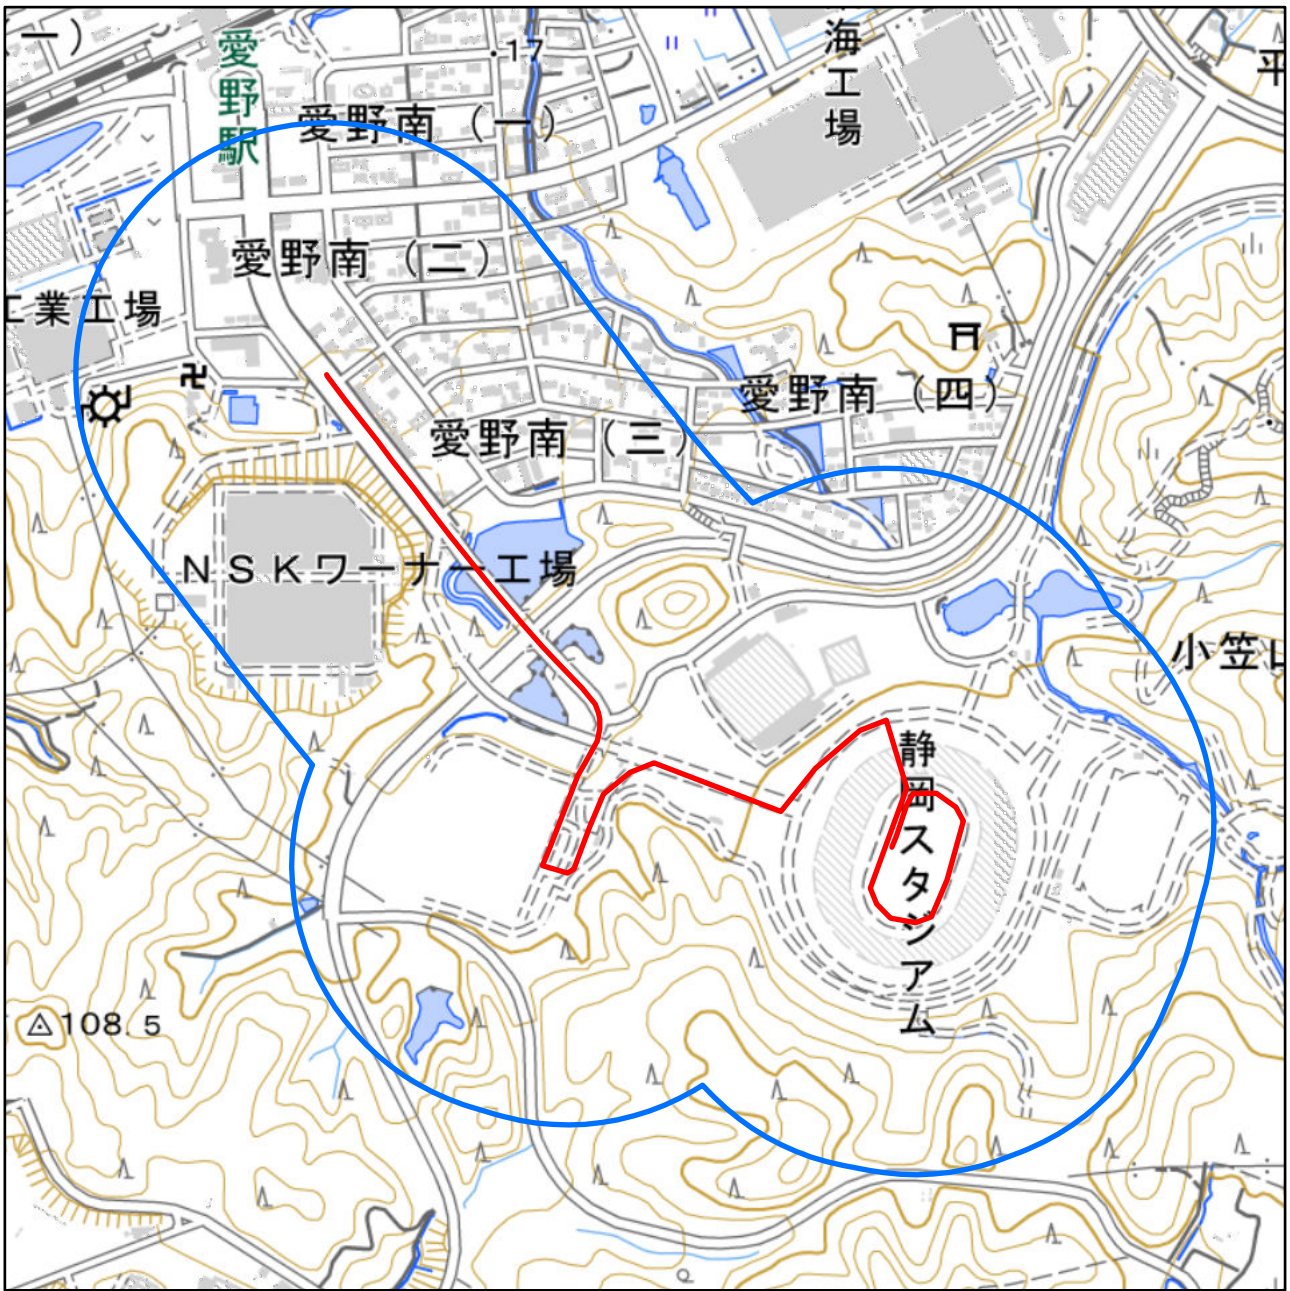

静岡県袋井市聖火リレールート周辺地域図

対象大会関係施設の区域

対象大会関係施設に係る対象大会関係施設周辺地域

の示す区域

又は

聖火リレールートを示す赤線(—)が、次の(1)から(3)までの場合は、それぞれ(1)から(3)に定める区域

- (1) 赤線が道路法(昭和27年法律第180号)第2条第1項に規定する「道路」上にある場合
赤線が引かれた区間の道路の敷地の区域
- (2) 赤線が鉄道線路上にある場合
赤線が引かれた区間の鉄道線路の敷地の区域
- (3) その他の場合
赤線から左右1メートルにわたる区域

の示す区域

この地図は、縮尺2万5,000分の1の地形図相当の誤差を有しております。また、地図上に記載した区域を示す線はデータ作成上の誤差を含んでいます。そのため、区域の概略の位置を示す参考図として御利用ください。

国土地理院の地理院地図を利用