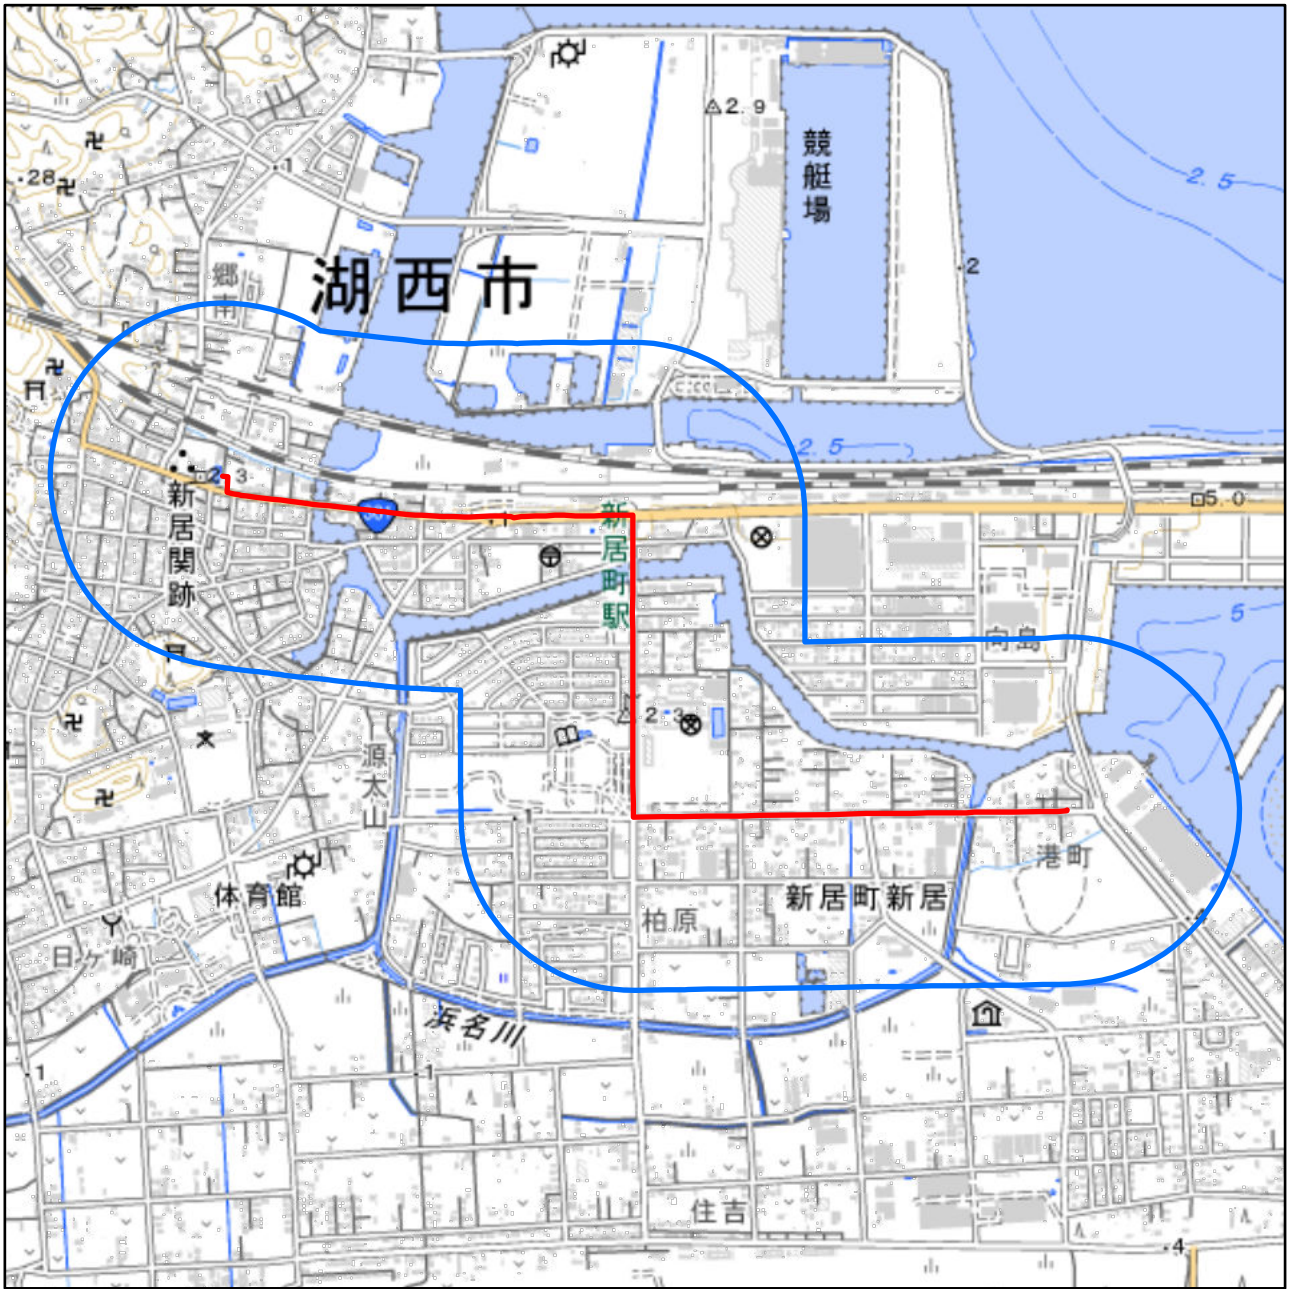

# 静岡県湖西市聖火リレールート周辺地域図

対象大会関係施設の区域

対象大会関係施設に係る対象大会関係施設周辺地域

 の示す区域

又は

聖火リレールートを示す赤線(  )が、次の(1)から(3)までの場合は、それぞれ(1)から(3)に定める区域

- (1) 赤線が道路法(昭和27年法律第180号)第2条第1項に規定する「道路」上にある場合  
赤線が引かれた区間の道路の敷地の区域
- (2) 赤線が鉄道線路上にある場合  
赤線が引かれた区間の鉄道線路の敷地の区域
- (3) その他の場合  
赤線から左右1メートルにわたる区域

 の示す区域

この地図は、縮尺2万5,000分の1の地形図相当の誤差を有しております。また、地図上に記載した区域を示す線はデータ作成上の誤差を含んでいます。そのため、区域の概略の位置を示す参考図として御利用ください。

国土地理院の地理院地図を利用