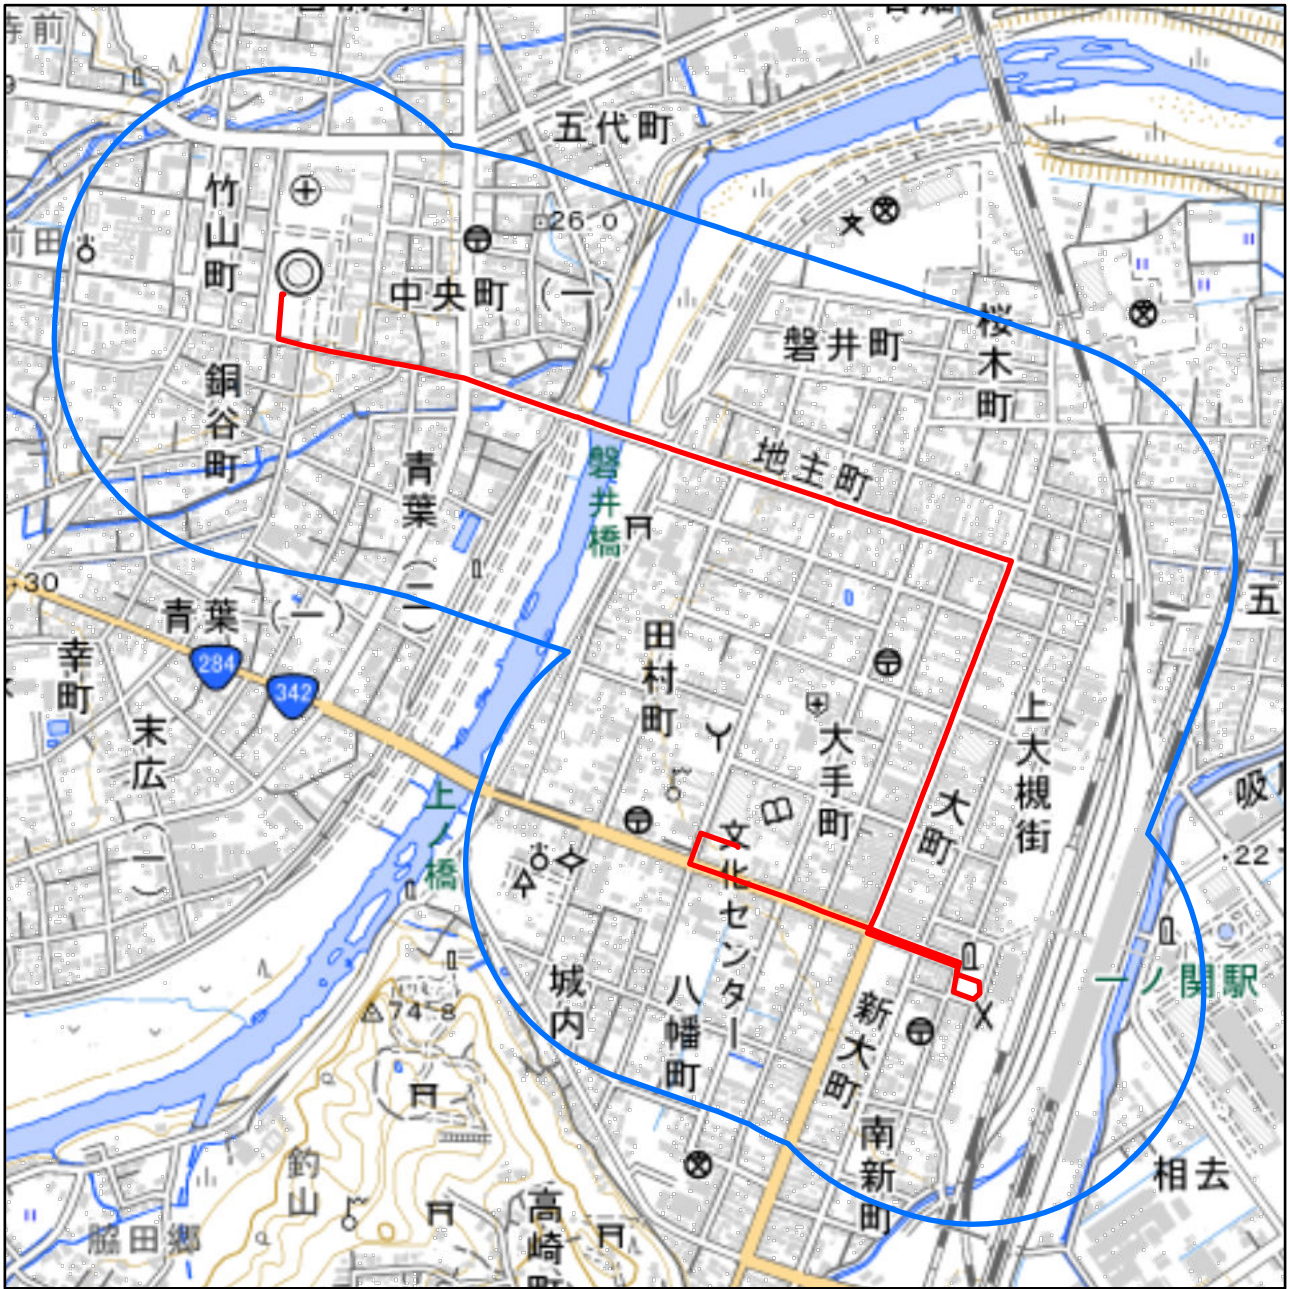

岩手県一関市聖火リレールート周辺地域図

対象大会関係施設の区域

対象大会関係施設に係る対象大会関係施設周辺地域

の示す区域

又は

聖火リレールートを示す赤線(—)が、次の(1)から(3)までの場合は、それぞれ(1)から(3)に定める区域

- (1) 赤線が道路法(昭和27年法律第180号)第2条第1項に規定する「道路」上にある場合
赤線が引かれた区間の道路の敷地の区域
- (2) 赤線が鉄道線路上にある場合
赤線が引かれた区間の鉄道線路の敷地の区域
- (3) その他の場合
赤線から左右1メートルにわたる区域

の示す区域

この地図は、縮尺2万5,000分の1の地形図相当の誤差を有しております。また、地図上に記載した区域を示す線はデータ作成上の誤差を含んでいます。そのため、区域の概略の位置を示す参考図として御利用ください。

国土地理院の地理院地図を利用