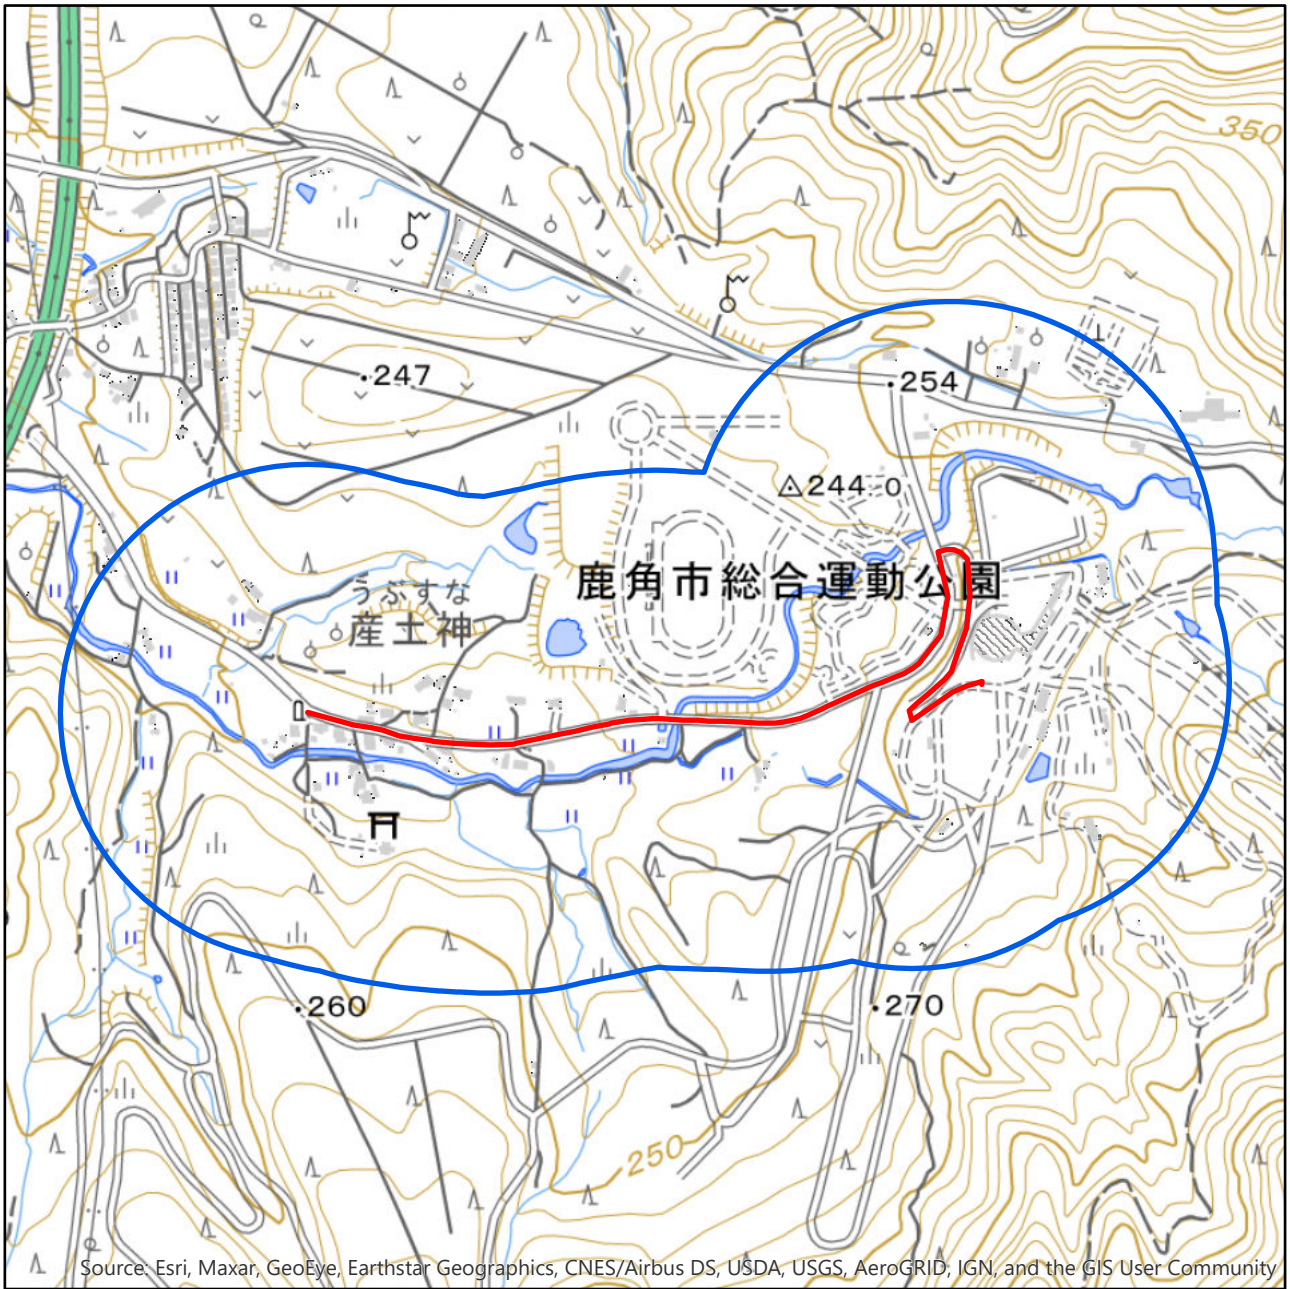

秋田県鹿角市聖火リレー第二ルート周辺地域

対象大会関係施設の区域

の示す区域

又は

聖火リレールートを示す赤線(—)が、次の(1)から(3)までの場合は、それぞれ(1)から(3)に定める区域

- (1) 赤線が道路法(昭和27年法律第180号)第2条第1項に規定する「道路」上にある場合
赤線が引かれた区間の道路の敷地の区域
- (2) 赤線が鉄道線路上にある場合
赤線が引かれた区間の鉄道線路の敷地の区域
- (3) その他の場合
赤線から左右1メートルにわたる区域

対象大会関係施設に係る対象大会関係施設周辺地域

の示す区域

この地図は、縮尺2万5,000分の1の地形図相当の誤差を有しております。また、地図上に記載した区域を示す線はデータ作成上の誤差を含んでいます。そのため、区域の概略の位置を示す参考図として御利用ください。

国土地理院の地理院地図を利用