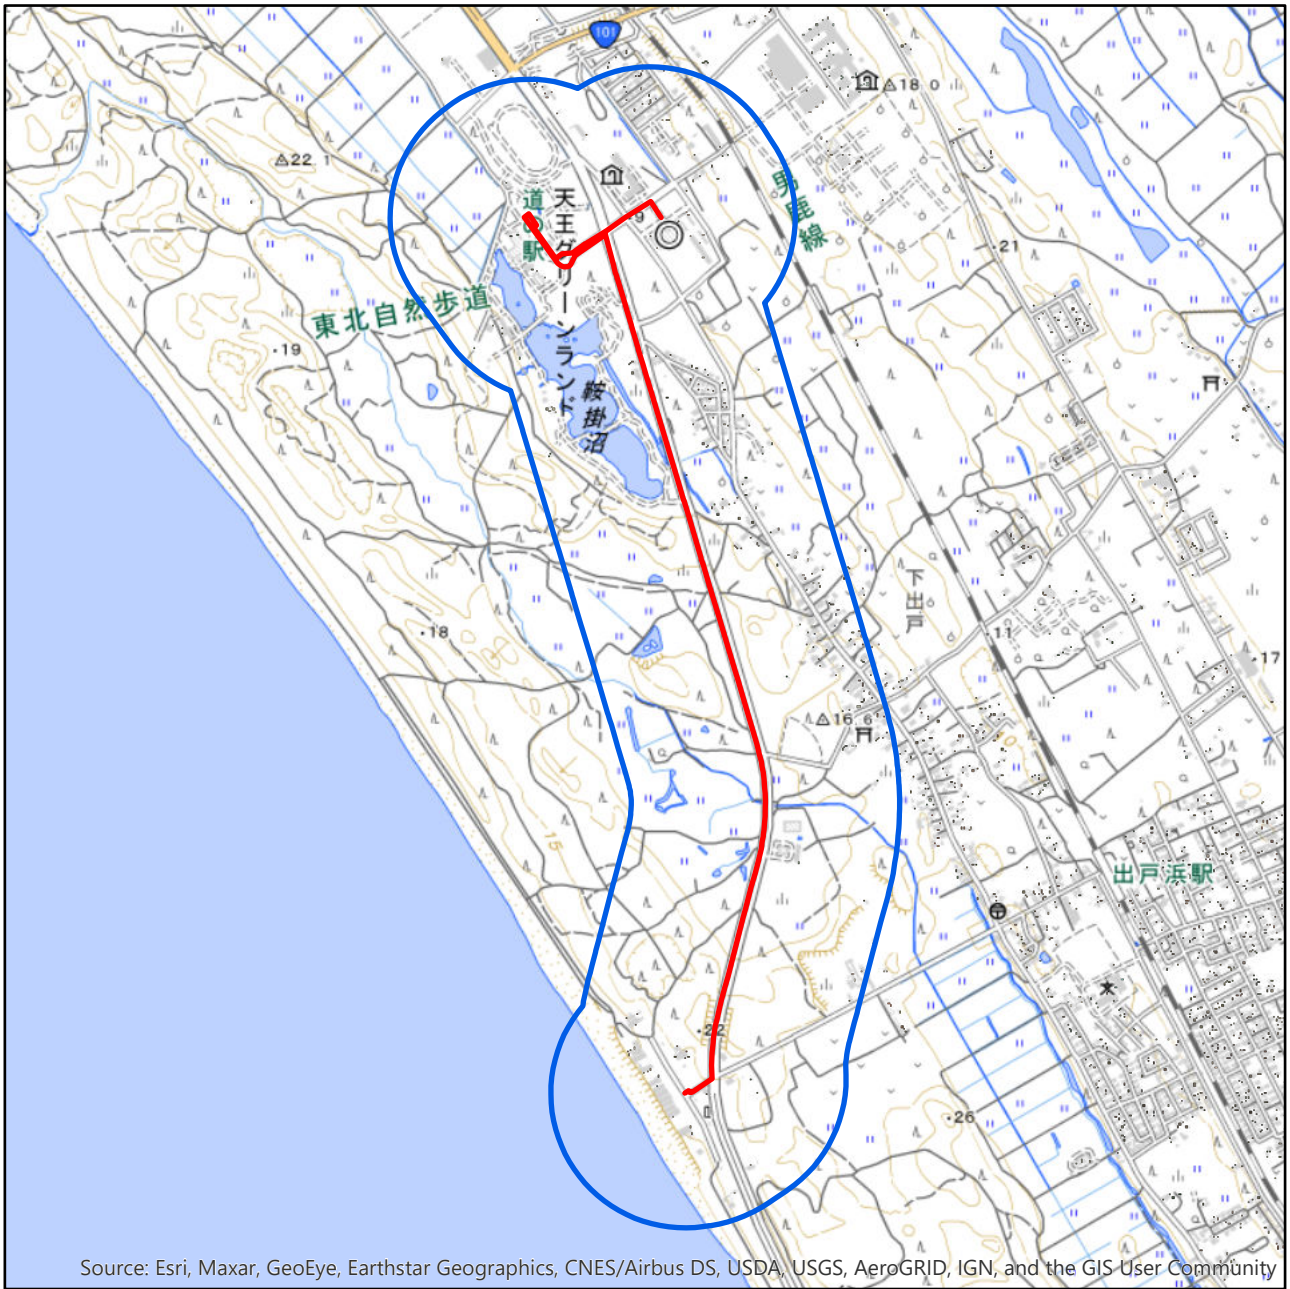

秋田県潟上市聖火リレールート周辺地域図

対象大会関係施設の区域

の示す区域

又は

聖火リレールートを示す赤線(—)が、次の(1)から(3)までの場合は、それぞれ(1)から(3)に定める区域

- (1) 赤線が道路法(昭和27年法律第180号)第2条第1項に規定する「道路」上にある場合
赤線が引かれた区間の道路の敷地の区域
- (2) 赤線が鉄道線路上にある場合
赤線が引かれた区間の鉄道線路の敷地の区域
- (3) その他の場合
赤線から左右1メートルにわたる区域

対象大会関係施設に係る対象大会関係施設周辺地域

の示す区域

この地図は、縮尺2万5,000分の1の地形図相当の誤差を有しております。また、地図上に記載した区域を示す線はデータ作成上の誤差を含んでいます。そのため、区域の概略の位置を示す参考図として御利用ください。

国土地理院の地理院地図を利用