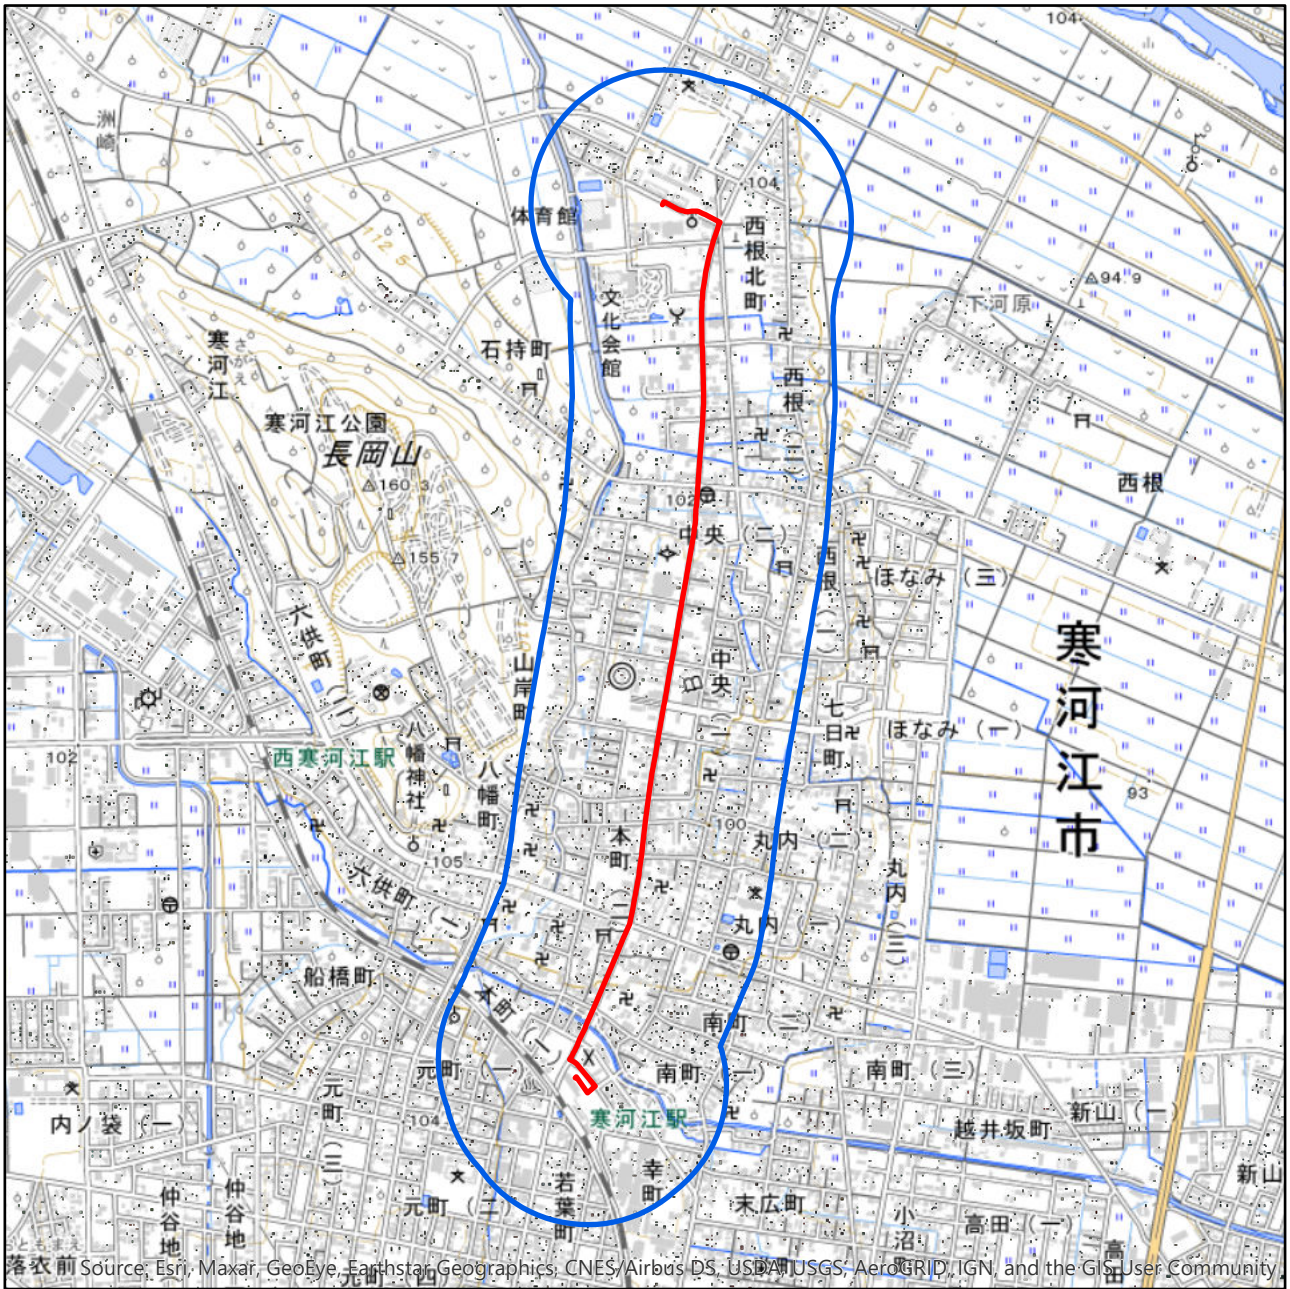

山形県寒河江市聖火リレールート周辺地域図

対象大会関係施設の区域

の示す区域

又は

聖火リレールートを示す赤線(—)が、次の(1)から(3)までの場合は、それぞれ(1)から(3)に定める区域

- (1) 赤線が道路法(昭和27年法律第180号)第2条第1項に規定する「道路」上にある場合
赤線が引かれた区間の道路の敷地の区域
- (2) 赤線が鉄道線路上にある場合
赤線が引かれた区間の鉄道線路の敷地の区域
- (3) その他の場合
赤線から左右1メートルにわたる区域

対象大会関係施設に係る対象大会関係施設周辺地域

の示す区域

この地図は、縮尺2万5,000分の1の地形図相当の誤差を有しております。また、地図上に記載した区域を示す線はデータ作成上の誤差を含んでいます。そのため、区域の概略の位置を示す参考図として御利用ください。

国土地理院の地理院地図を利用