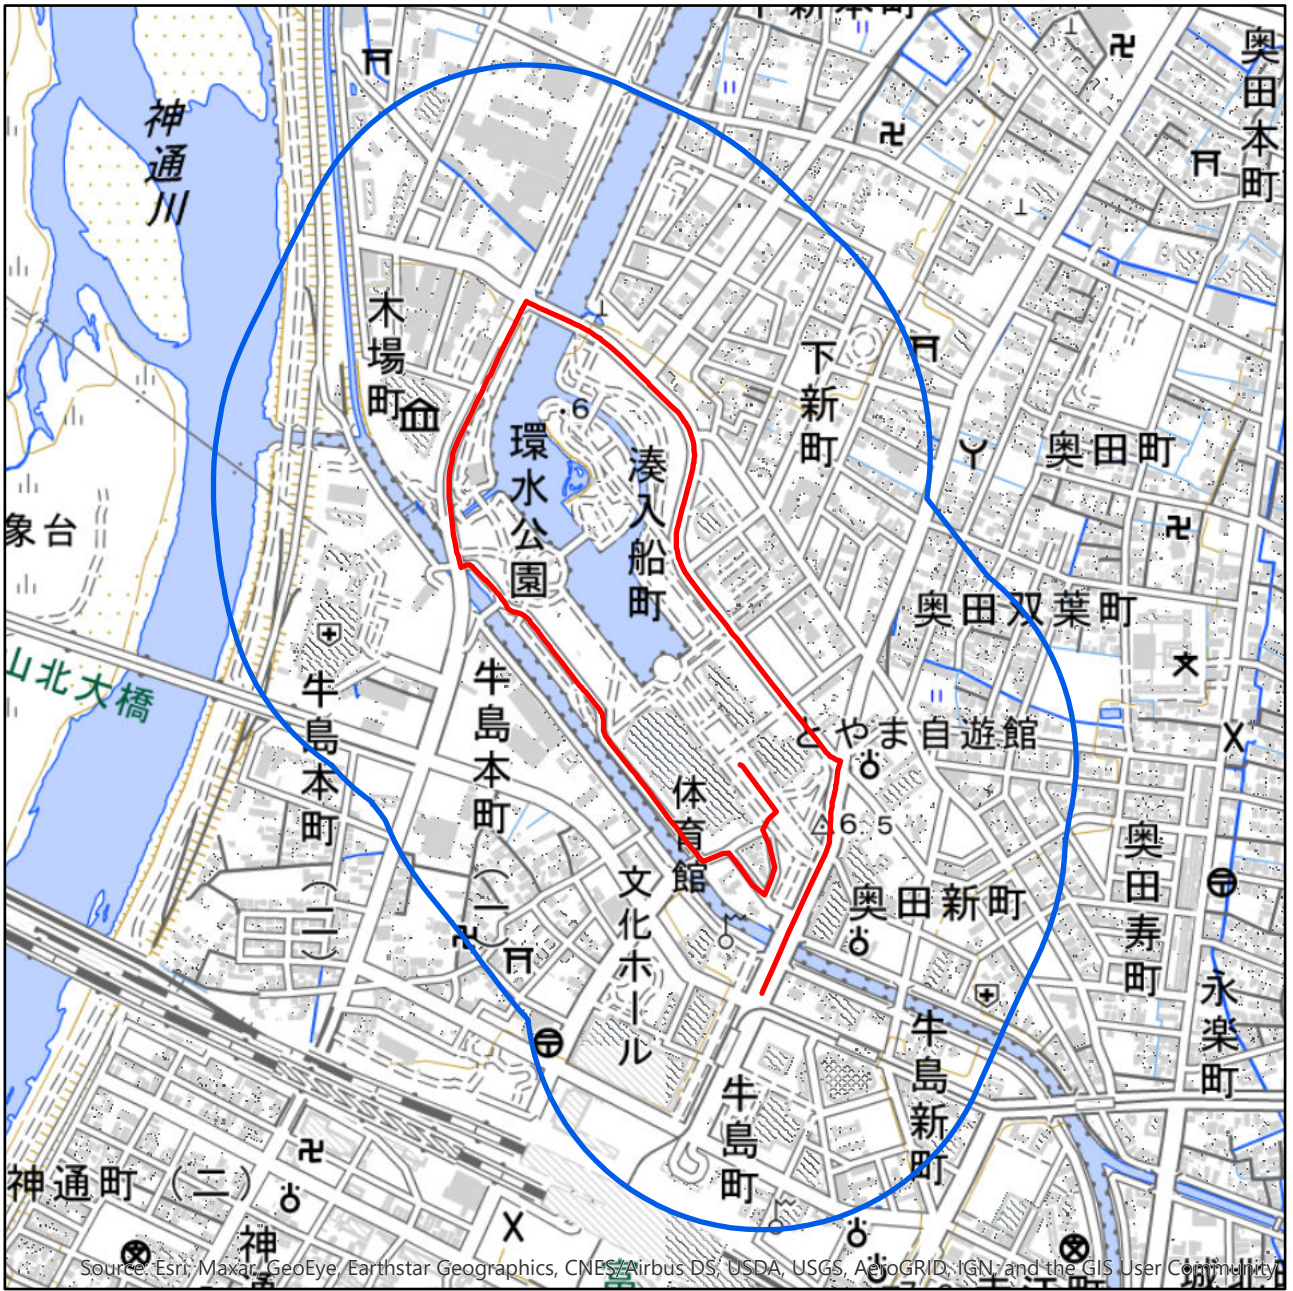

富山県富山市聖火リレー第二ルート周辺地域

対象大会関係施設の区域

対象大会関係施設に係る対象大会関係施設周辺地域

の示す区域

又は

聖火リレールートを示す赤線(—)が、次の(1)から(3)までの場合は、それぞれ(1)から(3)に定める区域

- (1) 赤線が道路法(昭和27年法律第180号)第2条第1項に規定する「道路」上にある場合
赤線が引かれた区間の道路の敷地の区域
- (2) 赤線が鉄道線路上にある場合
赤線が引かれた区間の鉄道線路の敷地の区域
- (3) その他の場合
赤線から左右1メートルにわたる区域

の示す区域

この地図は、縮尺2万5,000分の1の地形図相当の誤差を有しております。また、地図上に記載した区域を示す線はデータ作成上の誤差を含んでいます。そのため、区域の概略の位置を示す参考図として御利用ください。

国土地理院の地理院地図を利用