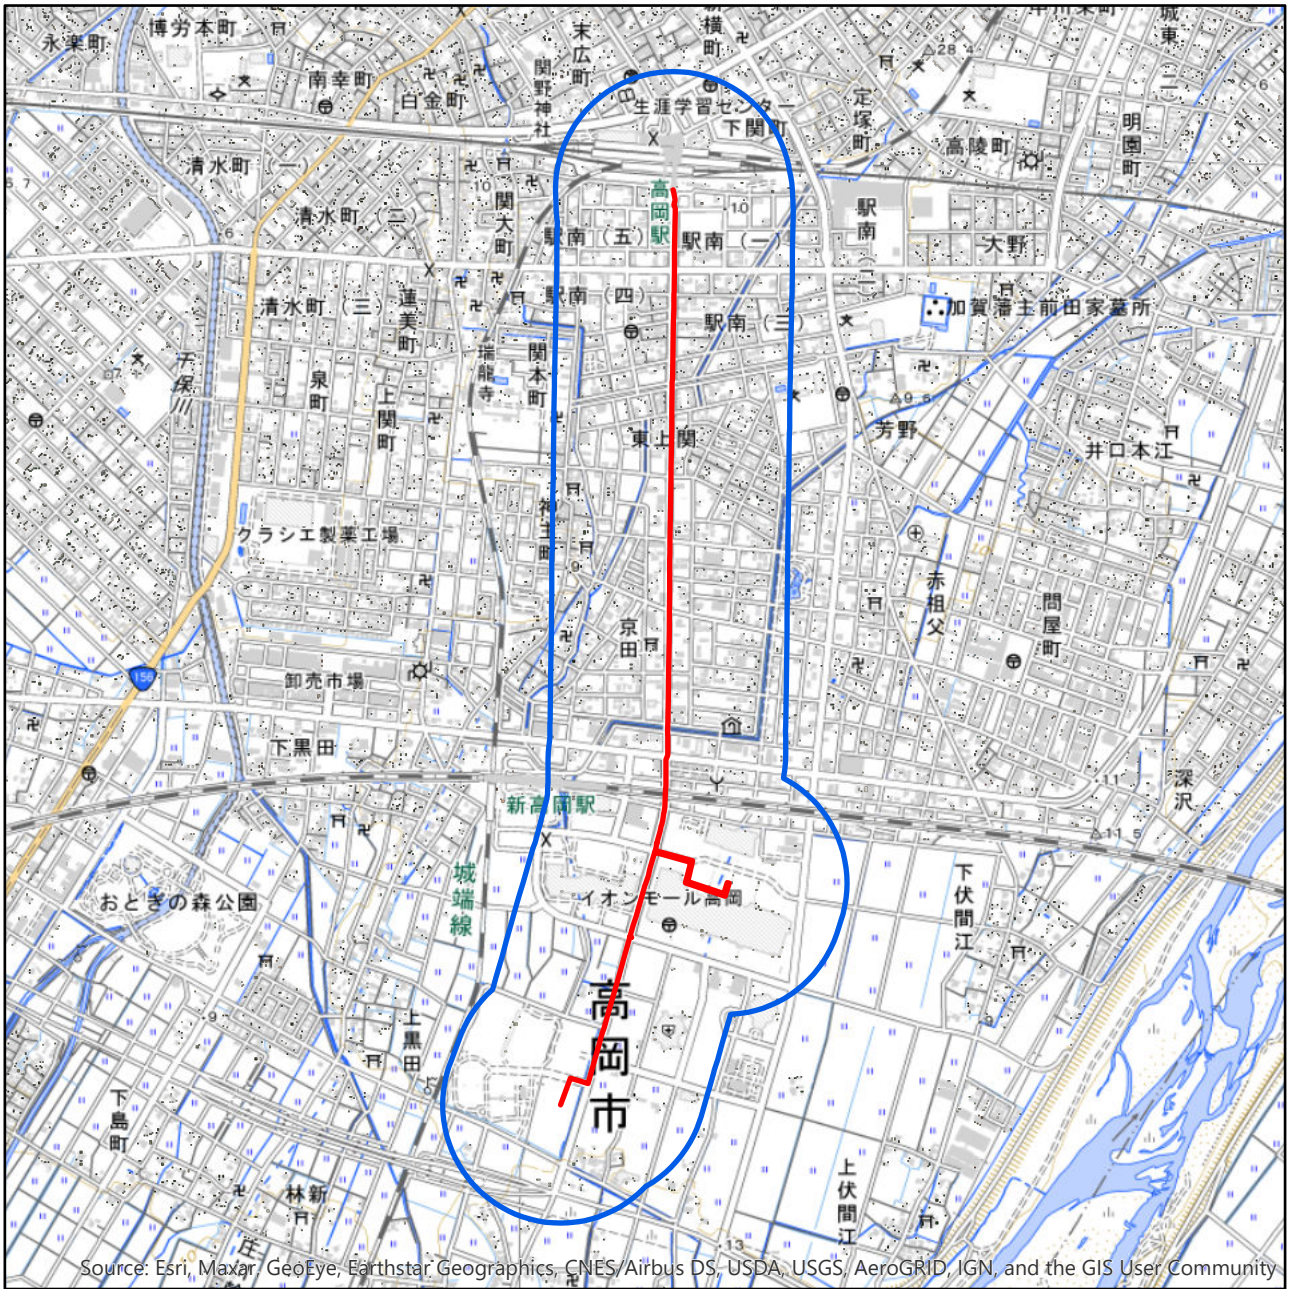

# 富山県高岡市聖火リレー第二ルート周辺地域

## 対象大会関係施設の区域

## 対象大会関係施設に係る対象大会関係施設周辺地域

の示す区域

又は

聖火リレールートを示す赤線( — )が、次の(1)から(3)までの場合は、それぞれ(1)から(3)に定める区域

- (1) 赤線が道路法(昭和27年法律第180号)第2条第1項に規定する「道路」上にある場合  
赤線が引かれた区間の道路の敷地の区域
- (2) 赤線が鉄道線路上にある場合  
赤線が引かれた区間の鉄道線路の敷地の区域
- (3) その他の場合  
赤線から左右1メートルにわたる区域

の示す区域

この地図は、縮尺2万5,000分の1の地形図相当の誤差を有しております。また、地図上に記載した区域を示す線はデータ作成上の誤差を含んでいます。そのため、区域の概略の位置を示す参考図として御利用ください。

国土地理院の地理院地図を利用