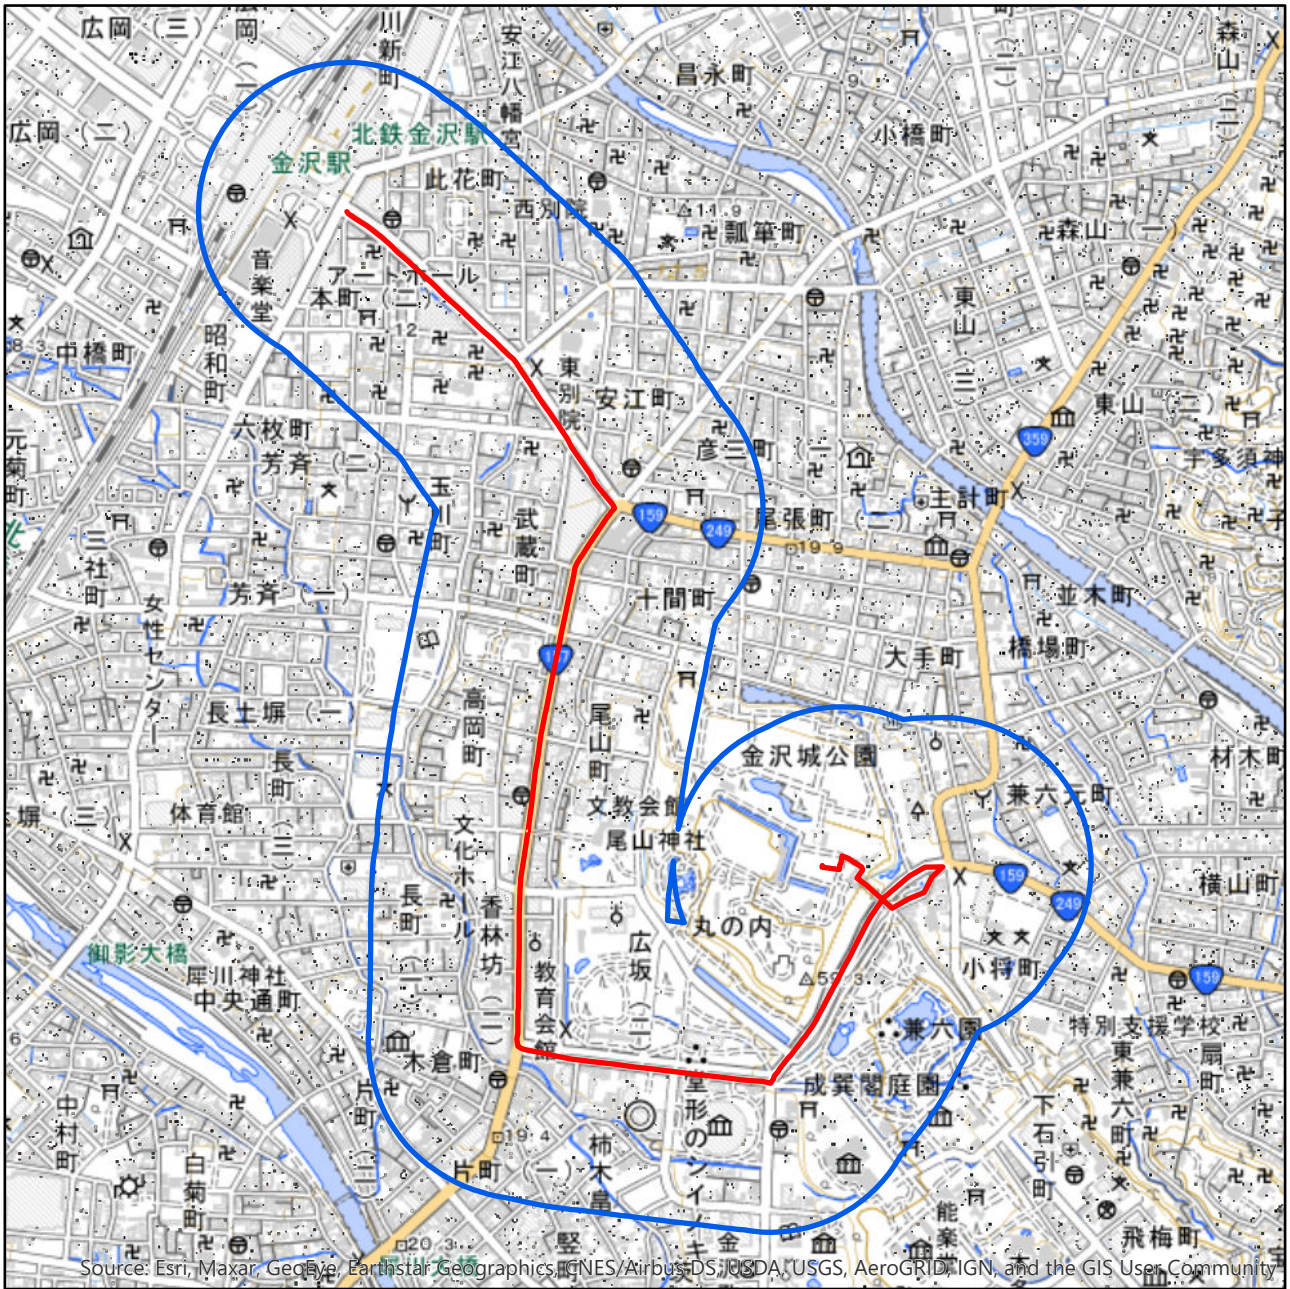

石川県金沢市聖火リレー第二ルート周辺地域

対象大会関係施設の区域

対象大会関係施設に係る対象大会関係施設周辺地域

の示す区域

又は

聖火リレールートを示す赤線(—)が、次の(1)から(3)までの場合は、それぞれ(1)から(3)に定める区域

- (1) 赤線が道路法(昭和27年法律第180号)第2条第1項に規定する「道路」上にある場合
赤線が引かれた区間の道路の敷地の区域
- (2) 赤線が鉄道線路上にある場合
赤線が引かれた区間の鉄道線路の敷地の区域
- (3) その他の場合
赤線から左右1メートルにわたる区域

の示す区域

この地図は、縮尺2万5,000分の1の地形図相当の誤差を有しております。また、地図上に記載した区域を示す線はデータ作成上の誤差を含んでいます。そのため、区域の概略の位置を示す参考図として御利用ください。

国土地理院の地理院地図を利用