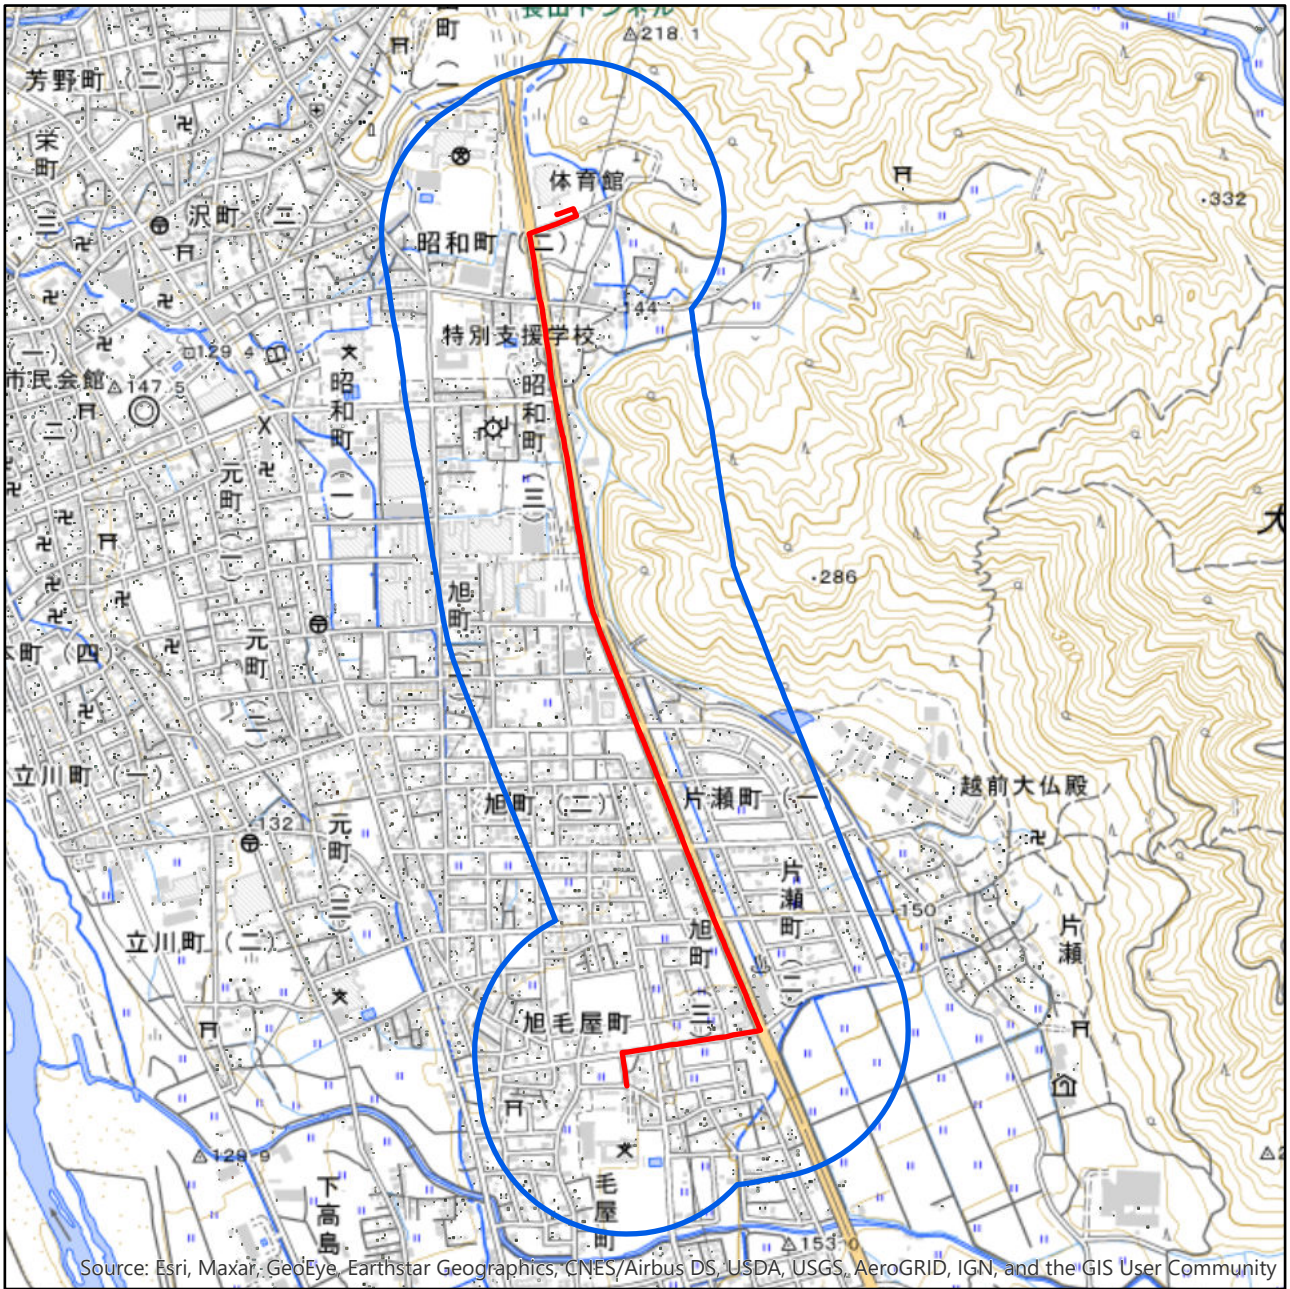

福井県勝山市聖火リレールート周辺地域図

対象大会関係施設の区域

対象大会関係施設に係る対象大会関係施設周辺地域

の示す区域

又は

聖火リレールートを示す赤線(—)が、次の(1)から(3)までの場合は、それぞれ(1)から(3)に定める区域

- (1) 赤線が道路法(昭和27年法律第180号)第2条第1項に規定する「道路」上にある場合
赤線が引かれた区間の道路の敷地の区域
- (2) 赤線が鉄道線路上にある場合
赤線が引かれた区間の鉄道線路の敷地の区域
- (3) その他の場合
赤線から左右1メートルにわたる区域

の示す区域

この地図は、縮尺2万5,000分の1の地形図相当の誤差を有しております。また、地図上に記載した区域を示す線はデータ作成上の誤差を含んでいます。そのため、区域の概略の位置を示す参考図として御利用ください。

国土地理院の地理院地図を利用