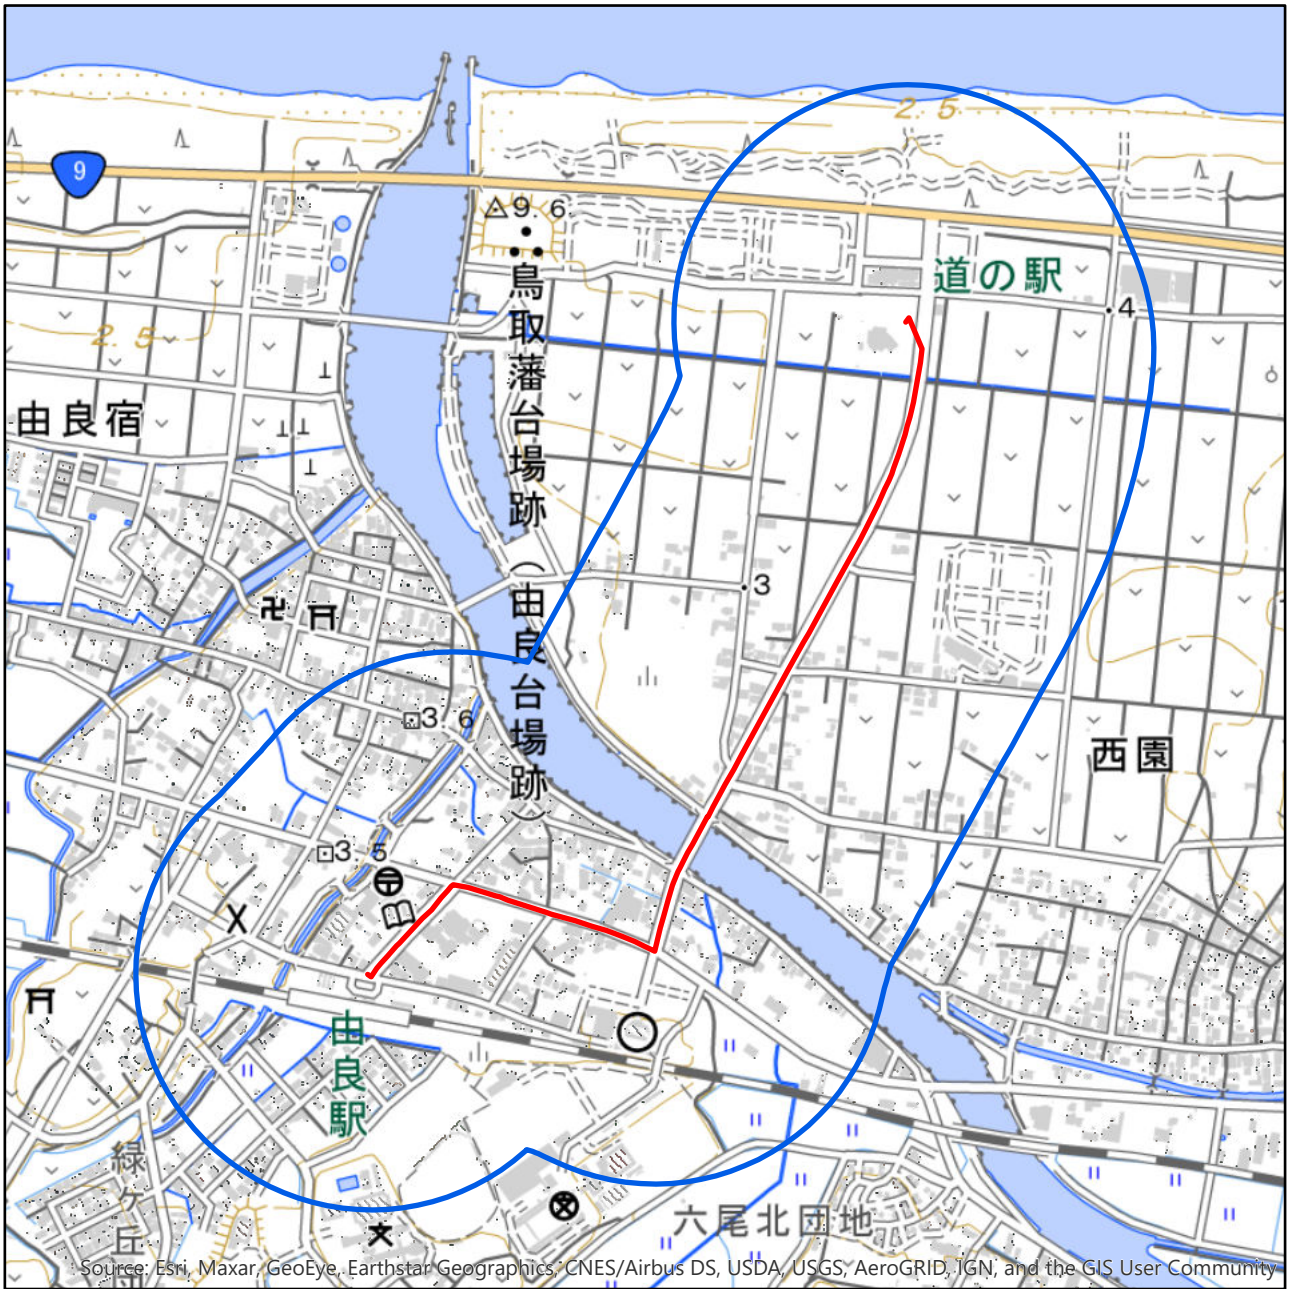

# 鳥取県東伯郡北栄町聖火リレールート周辺地域図

## 対象大会関係施設の区域

## 対象大会関係施設に係る対象大会関係施設周辺地域

の示す区域

又は

聖火リレールートを示す赤線( — )が、次の(1)から(3)までの場合は、それぞれ(1)から(3)に定める区域

- (1) 赤線が道路法(昭和27年法律第180号)第2条第1項に規定する「道路」上にある場合  
赤線が引かれた区間の道路の敷地の区域
- (2) 赤線が鉄道線路上にある場合  
赤線が引かれた区間の鉄道線路の敷地の区域
- (3) その他の場合  
赤線から左右1メートルにわたる区域

の示す区域

この地図は、縮尺2万5,000分の1の地形図相当の誤差を有しております。また、地図上に記載した区域を示す線はデータ作成上の誤差を含んでいます。そのため、区域の概略の位置を示す参考図として御利用ください。

国土地理院の地理院地図を利用