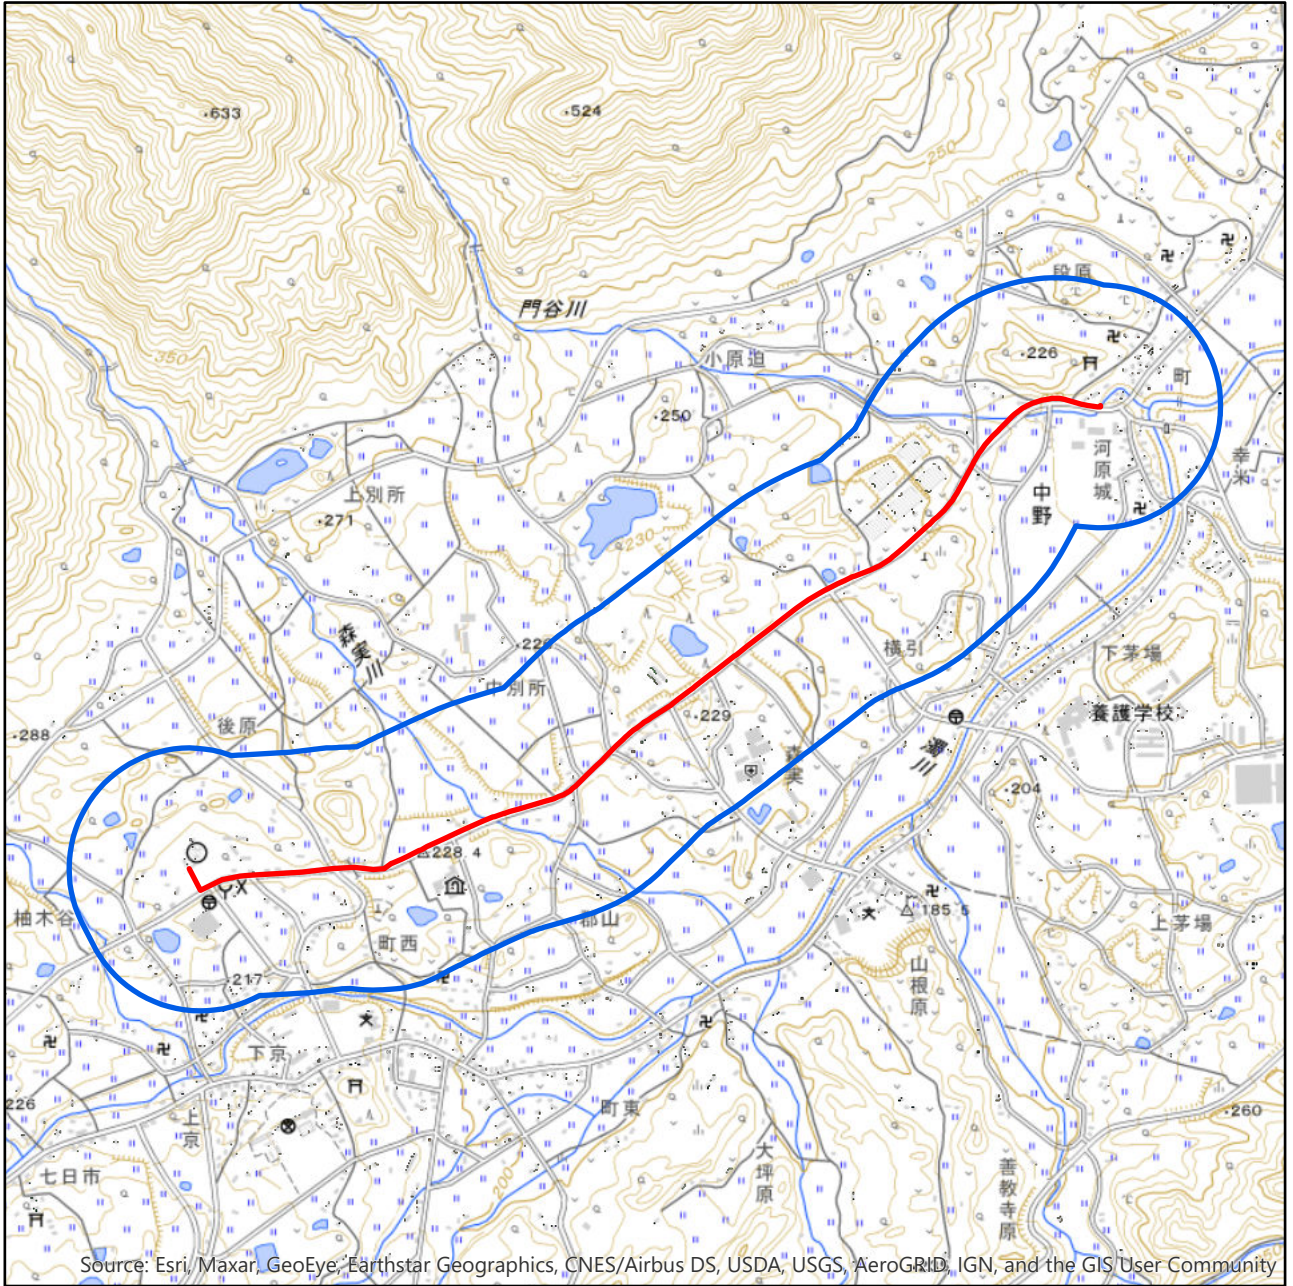

# 島根県邑智郡邑南町聖火リレールート周辺地域図

## 対象大会関係施設の区域

## 対象大会関係施設に係る対象大会関係施設周辺地域

の示す区域

又は

聖火リレールートを示す赤線( — )が、次の(1)から(3)までの場合は、それぞれ(1)から(3)に定める区域

- (1) 赤線が道路法(昭和27年法律第180号)第2条第1項に規定する「道路」上にある場合  
赤線が引かれた区間の道路の敷地の区域
- (2) 赤線が鉄道線路上にある場合  
赤線が引かれた区間の鉄道線路の敷地の区域
- (3) その他の場合  
赤線から左右1メートルにわたる区域

の示す区域

この地図は、縮尺2万5,000分の1の地形図相当の誤差を有しております。また、地図上に記載した区域を示す線はデータ作成上の誤差を含んでいます。そのため、区域の概略の位置を示す参考図として御利用ください。

国土地理院の地理院地図を利用