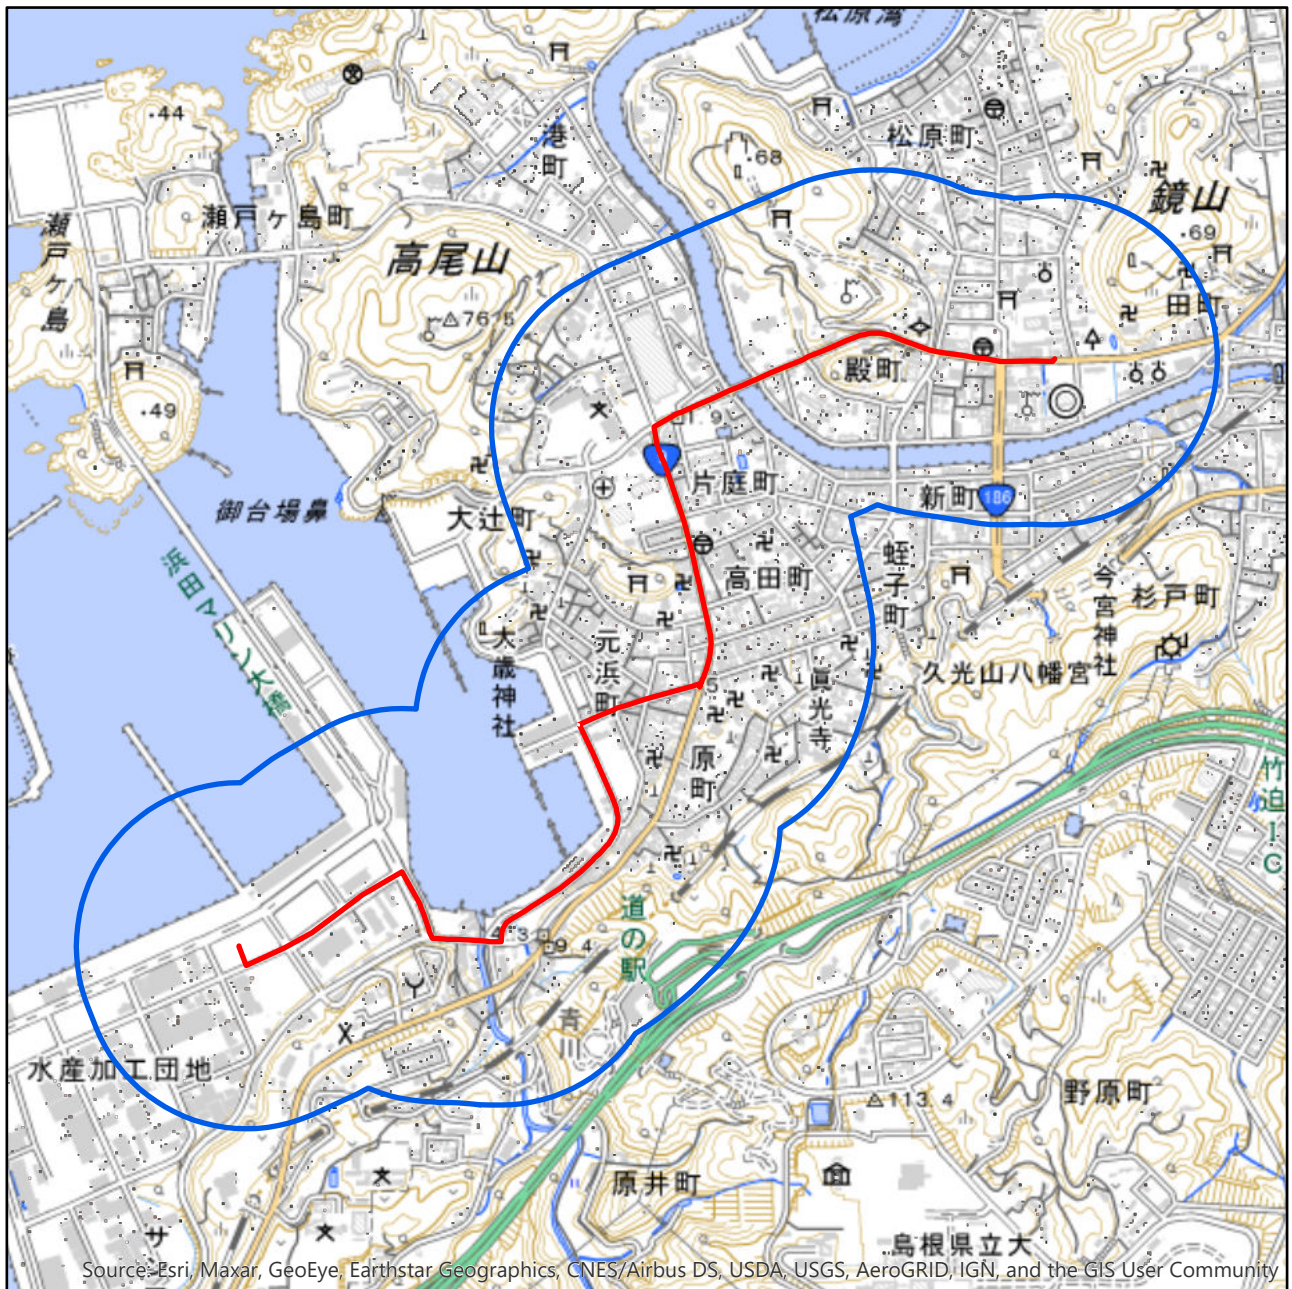

# 島根県浜田市聖火リレールート周辺地域図

## 対象大会関係施設の区域

の示す区域

又は

聖火リレールートを示す赤線( — )が、次の(1)から(3)までの場合は、それぞれ(1)から(3)に定める区域

- (1) 赤線が道路法(昭和27年法律第180号)第2条第1項に規定する「道路」上にある場合  
赤線が引かれた区間の道路の敷地の区域
- (2) 赤線が鉄道線路上にある場合  
赤線が引かれた区間の鉄道線路の敷地の区域
- (3) その他の場合  
赤線から左右1メートルにわたる区域

## 対象大会関係施設に係る対象大会関係施設周辺地域

の示す区域

この地図は、縮尺2万5,000分の1の地形図相当の誤差を有しております。また、地図上に記載した区域を示す線はデータ作成上の誤差を含んでいます。そのため、区域の概略の位置を示す参考図として御利用ください。

国土地理院の地理院地図を利用