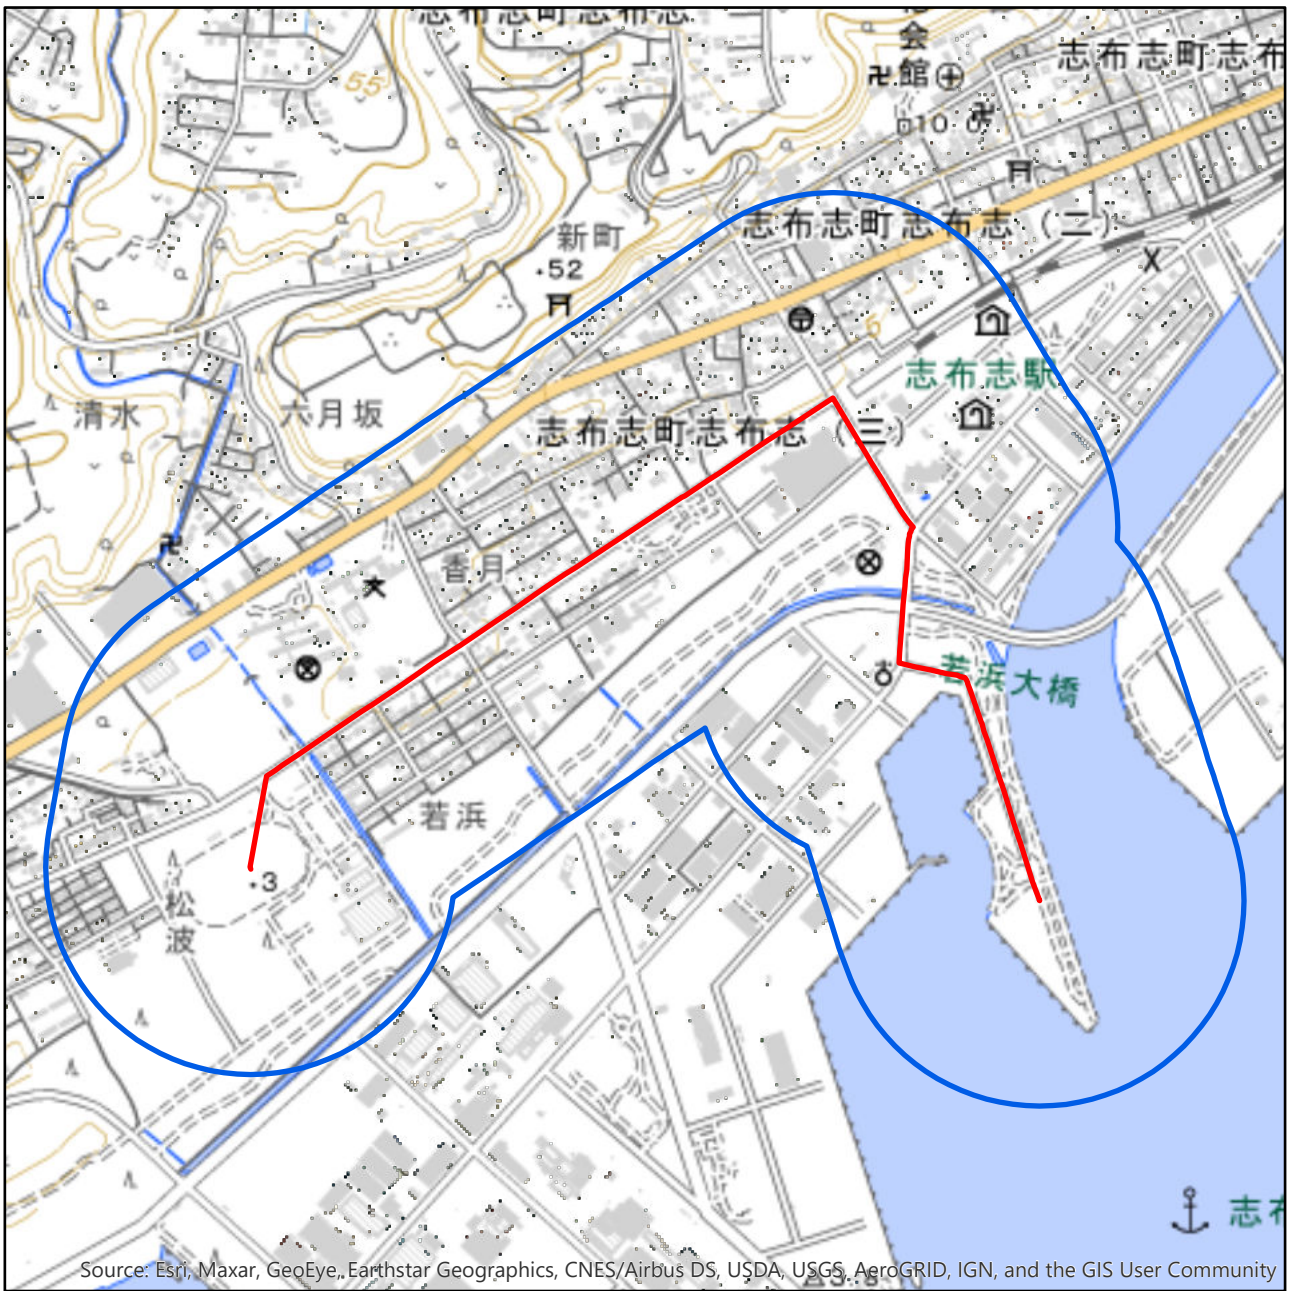

鹿児島県志布志市聖火リレールート周辺地域

対象大会関係施設の区域

の示す区域

又は

聖火リレールートを示す赤線(—)が、次の(1)から(3)までの場合は、それぞれ(1)から(3)に定める区域

- (1) 赤線が道路法(昭和27年法律第180号)第2条第1項に規定する「道路」上にある場合
赤線が引かれた区間の道路の敷地の区域
- (2) 赤線が鉄道線路上にある場合
赤線が引かれた区間の鉄道線路の敷地の区域
- (3) その他の場合
赤線から左右1メートルにわたる区域

対象大会関係施設に係る対象大会関係施設周辺地域

の示す区域

この地図は、縮尺2万5,000分の1の地形図相当の誤差を有しております。また、地図上に記載した区域を示す線はデータ作成上の誤差を含んでいます。そのため、区域の概略の位置を示す参考図として御利用ください。

国土地理院の地理院地図を利用