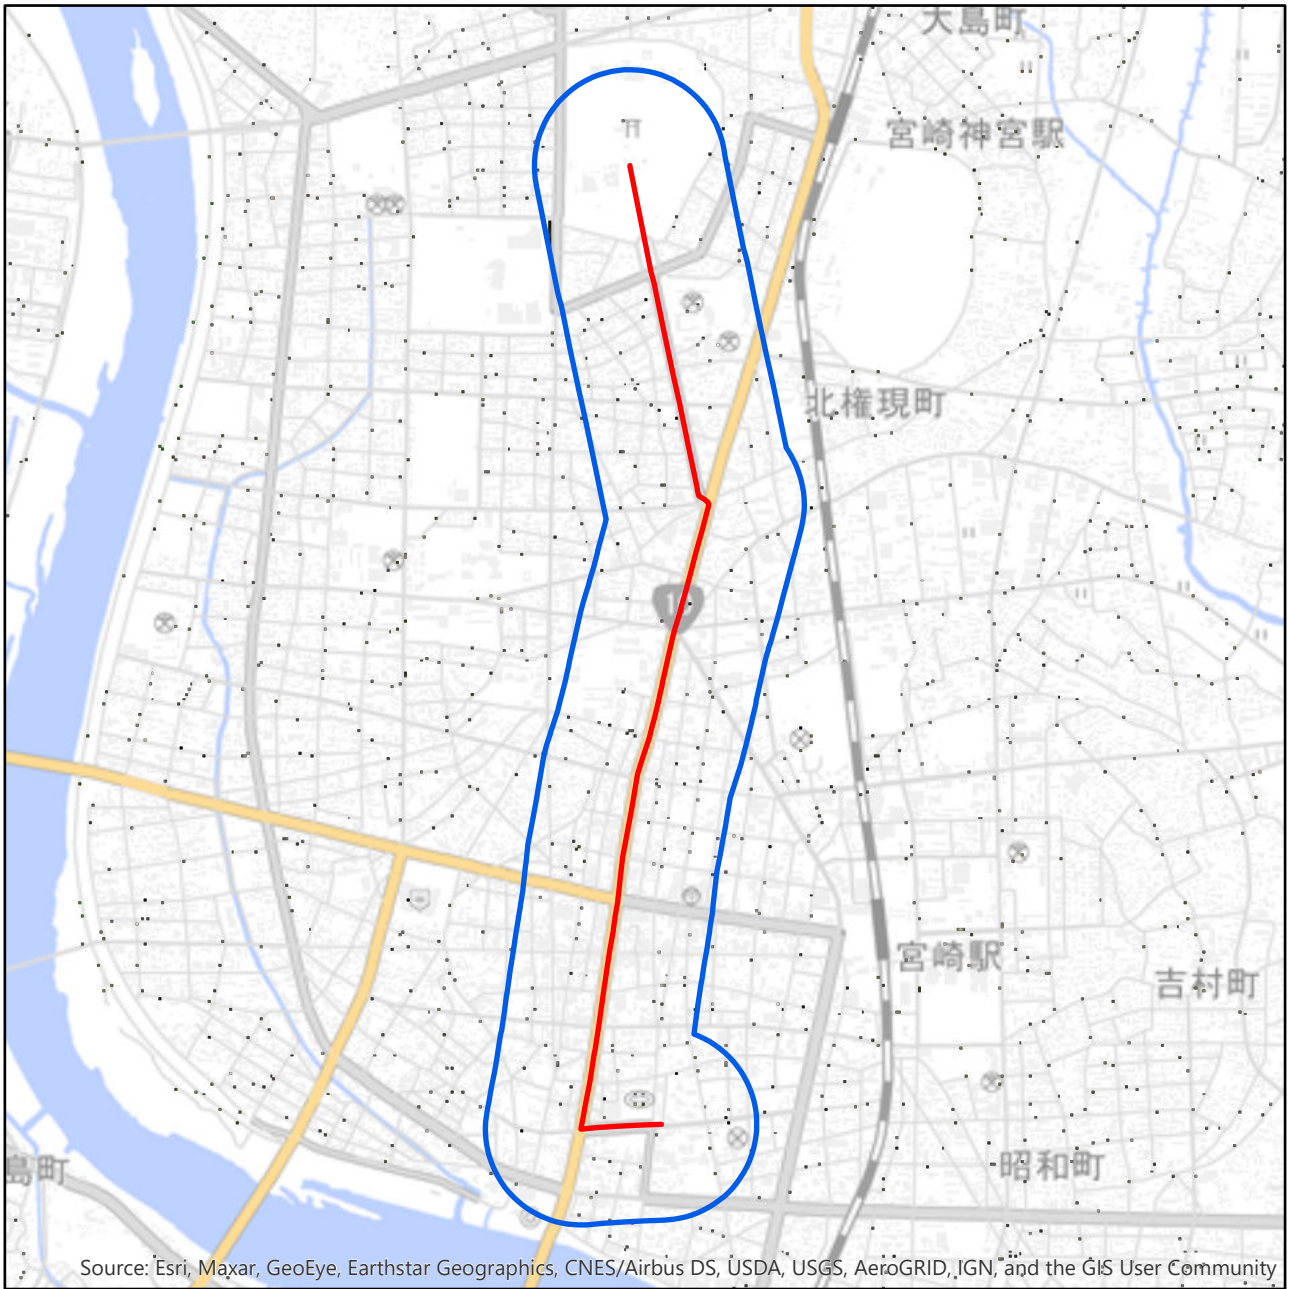

宮崎県宮崎市聖火リレー第一ルート周辺地域

対象大会関係施設の区域

の示す区域

又は

聖火リレールートを示す赤線(—)が、次の(1)から(3)までの場合は、それぞれ(1)から(3)に定める区域

- (1) 赤線が道路法(昭和27年法律第180号)第2条第1項に規定する「道路」上にある場合
赤線が引かれた区間の道路の敷地の区域
- (2) 赤線が鉄道線路上にある場合
赤線が引かれた区間の鉄道線路の敷地の区域
- (3) その他の場合
赤線から左右1メートルにわたる区域

対象大会関係施設に係る対象大会関係施設周辺地域

の示す区域

この地図は、縮尺2万5,000分の1の地形図相当の誤差を有しております。また、地図上に記載した区域を示す線はデータ作成上の誤差を含んでいます。そのため、区域の概略の位置を示す参考図として御利用ください。

国土地理院の地理院地図を利用