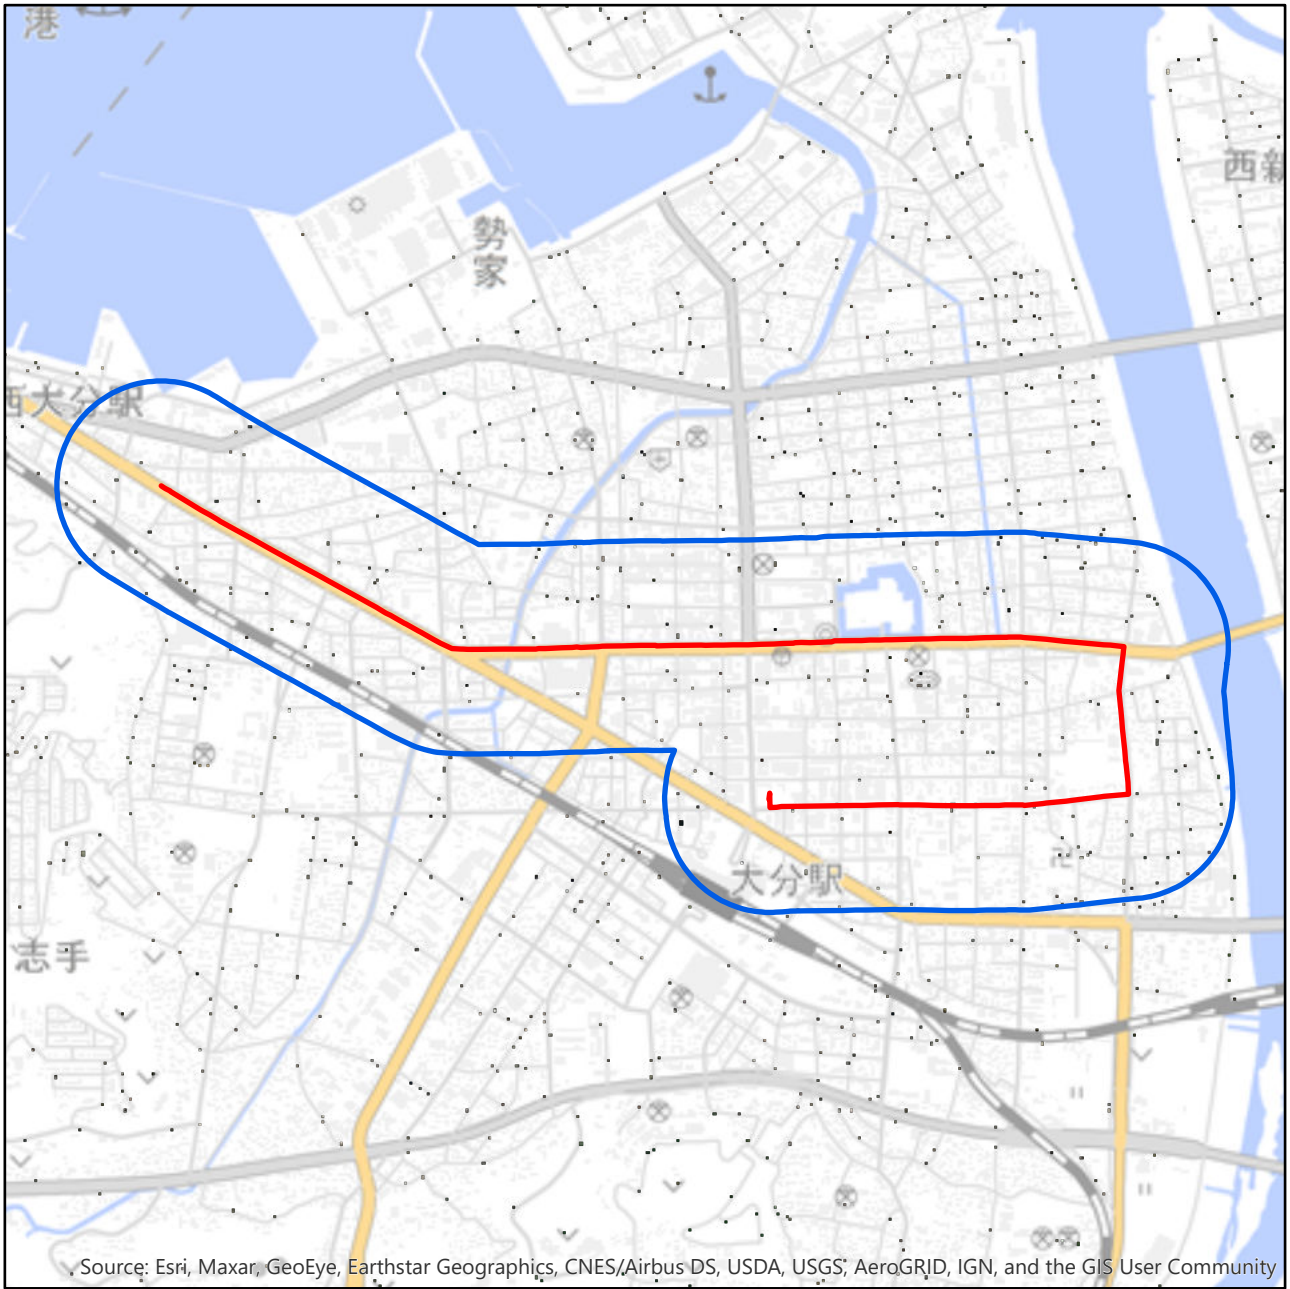

大分県大分市聖火リレールート周辺地域図

対象大会関係施設の区域

 の示す区域

又は

聖火リレールートを示す赤線()が、次の(1)から(3)までの場合は、それぞれ(1)から(3)に定める区域

- (1) 赤線が道路法(昭和27年法律第180号)第2条第1項に規定する「道路」上にある場合
赤線が引かれた区間の道路の敷地の区域
- (2) 赤線が鉄道線路上にある場合
赤線が引かれた区間の鉄道線路の敷地の区域
- (3) その他の場合
赤線から左右1メートルにわたる区域

対象大会関係施設に係る対象大会関係施設周辺地域

 の示す区域

この地図は、縮尺2万5,000分の1の地形図相当の誤差を有しております。また、地図上に記載した区域を示す線はデータ作成上の誤差を含んでいます。そのため、区域の概略の位置を示す参考図として御利用ください。

国土地理院の地理院地図を利用