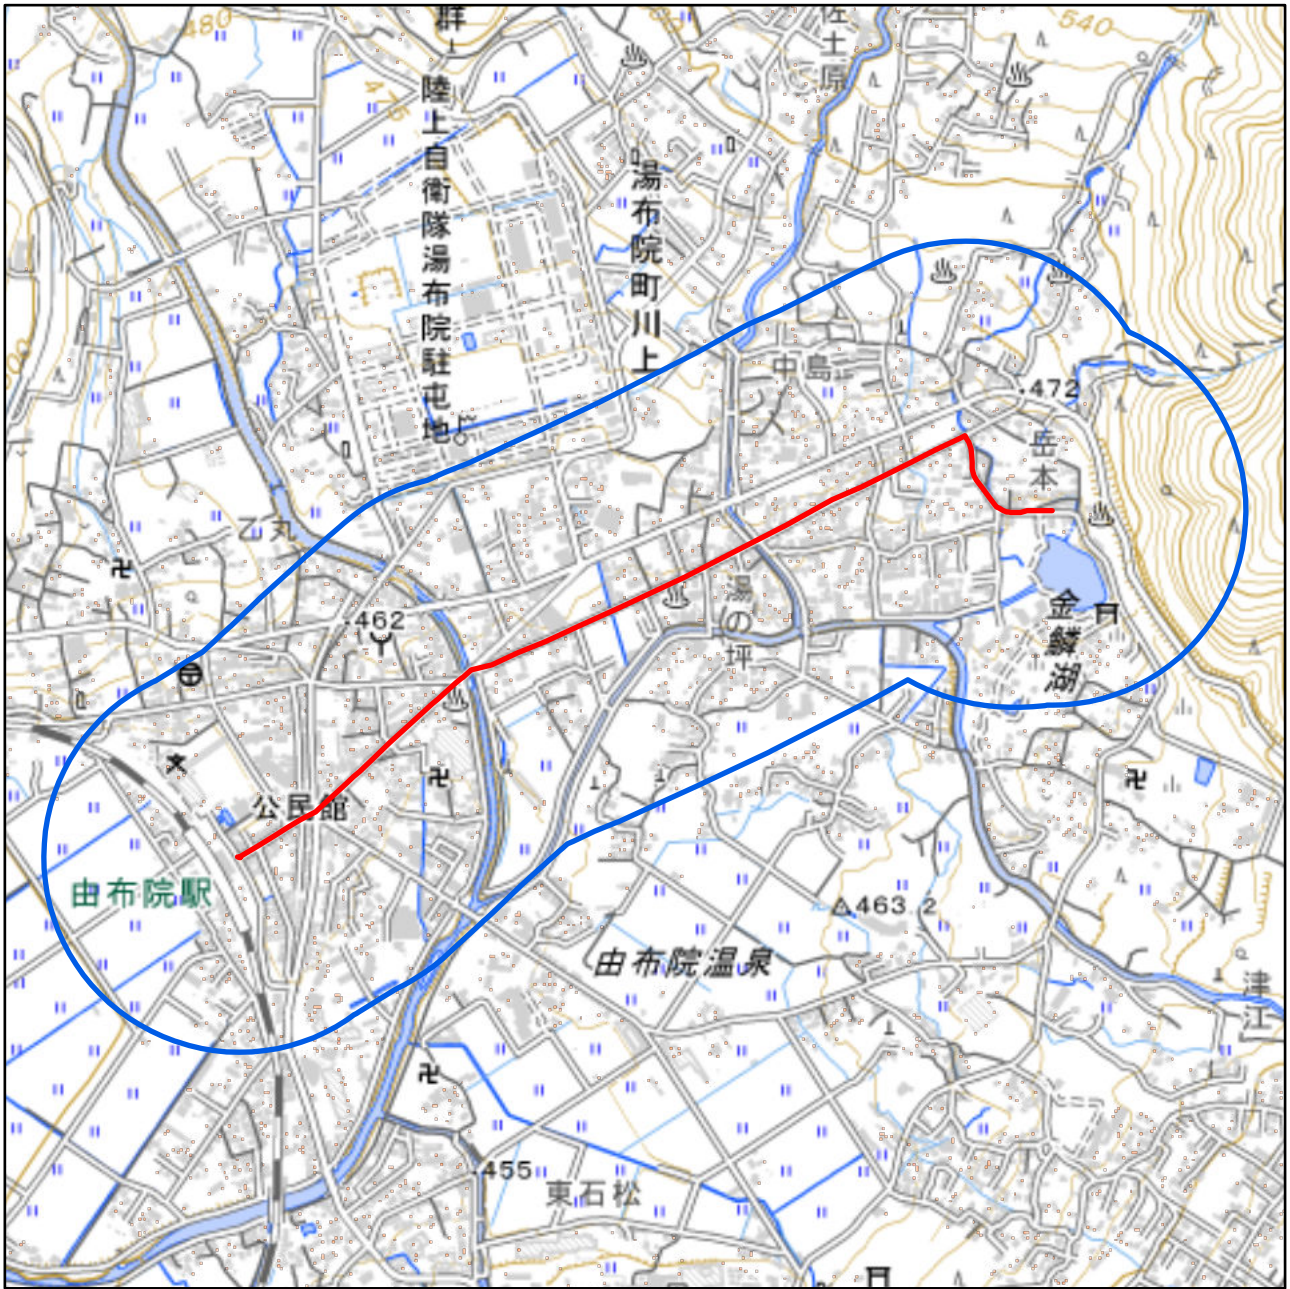

大分県由布市聖火リレールート周辺地域図

対象大会関係施設の区域

対象大会関係施設に係る対象大会関係施設周辺地域

の示す区域

又は

聖火リレールートを示す赤線(—)が、次の(1)から(3)までの場合は、それぞれ(1)から(3)に定める区域

- (1) 赤線が道路法(昭和27年法律第180号)第2条第1項に規定する「道路」上にある場合
赤線が引かれた区間の道路の敷地の区域
- (2) 赤線が鉄道線路上にある場合
赤線が引かれた区間の鉄道線路の敷地の区域
- (3) その他の場合
赤線から左右1メートルにわたる区域

の示す区域

この地図は、縮尺2万5,000分の1の地形図相当の誤差を有しております。また、地図上に記載した区域を示す線はデータ作成上の誤差を含んでいます。そのため、区域の概略の位置を示す参考図として御利用ください。

国土地理院の地理院地図を利用