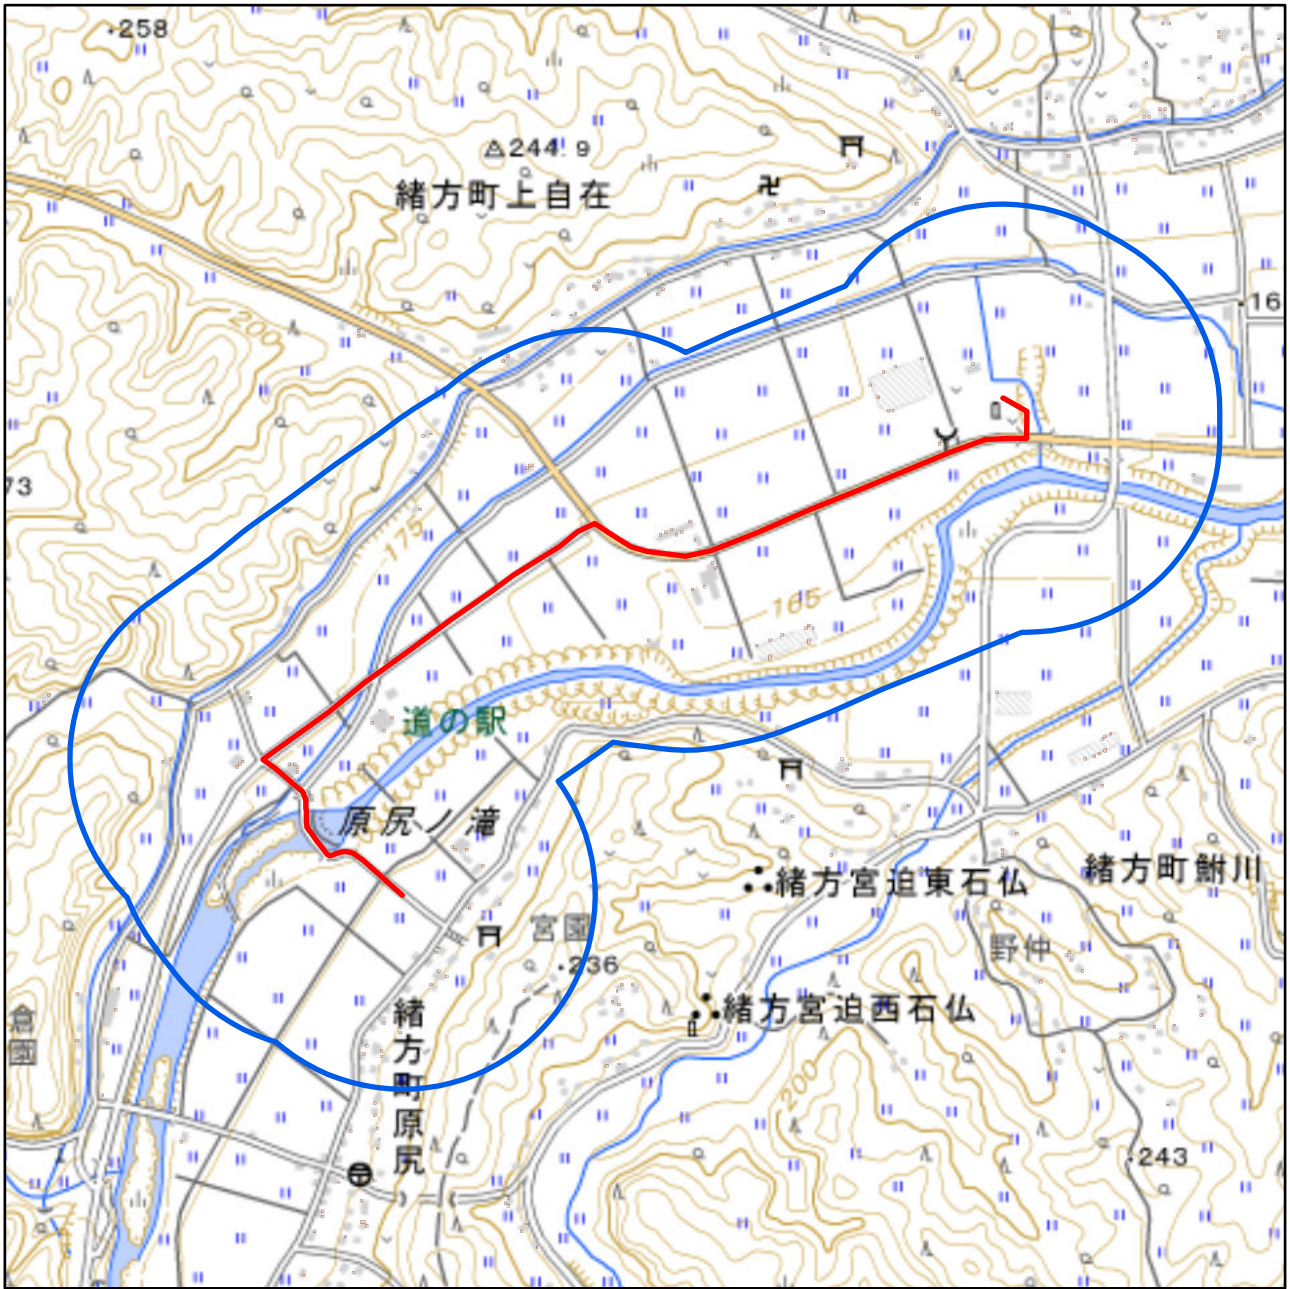

大分県豊後大野市聖火リレールート周辺地域 図

対象大会関係施設の区域

対象大会関係施設に係る対象大会関係施設周辺地域

 の示す区域

又は

聖火リレールートを示す赤線()が、次の(1)から(3)までの場合は、それぞれ(1)から(3)に定める区域

- (1) 赤線が道路法(昭和27年法律第180号)第2条第1項に規定する「道路」上にある場合
赤線が引かれた区間の道路の敷地の区域
- (2) 赤線が鉄道線路上にある場合
赤線が引かれた区間の鉄道線路の敷地の区域
- (3) その他の場合
赤線から左右1メートルにわたる区域

 の示す区域

この地図は、縮尺2万5,000分の1の地形図相当の誤差を有しております。また、地図上に記載した区域を示す線はデータ作成上の誤差を含んでいます。そのため、区域の概略の位置を示す参考図として御利用ください。

国土地理院の地理院地図を利用