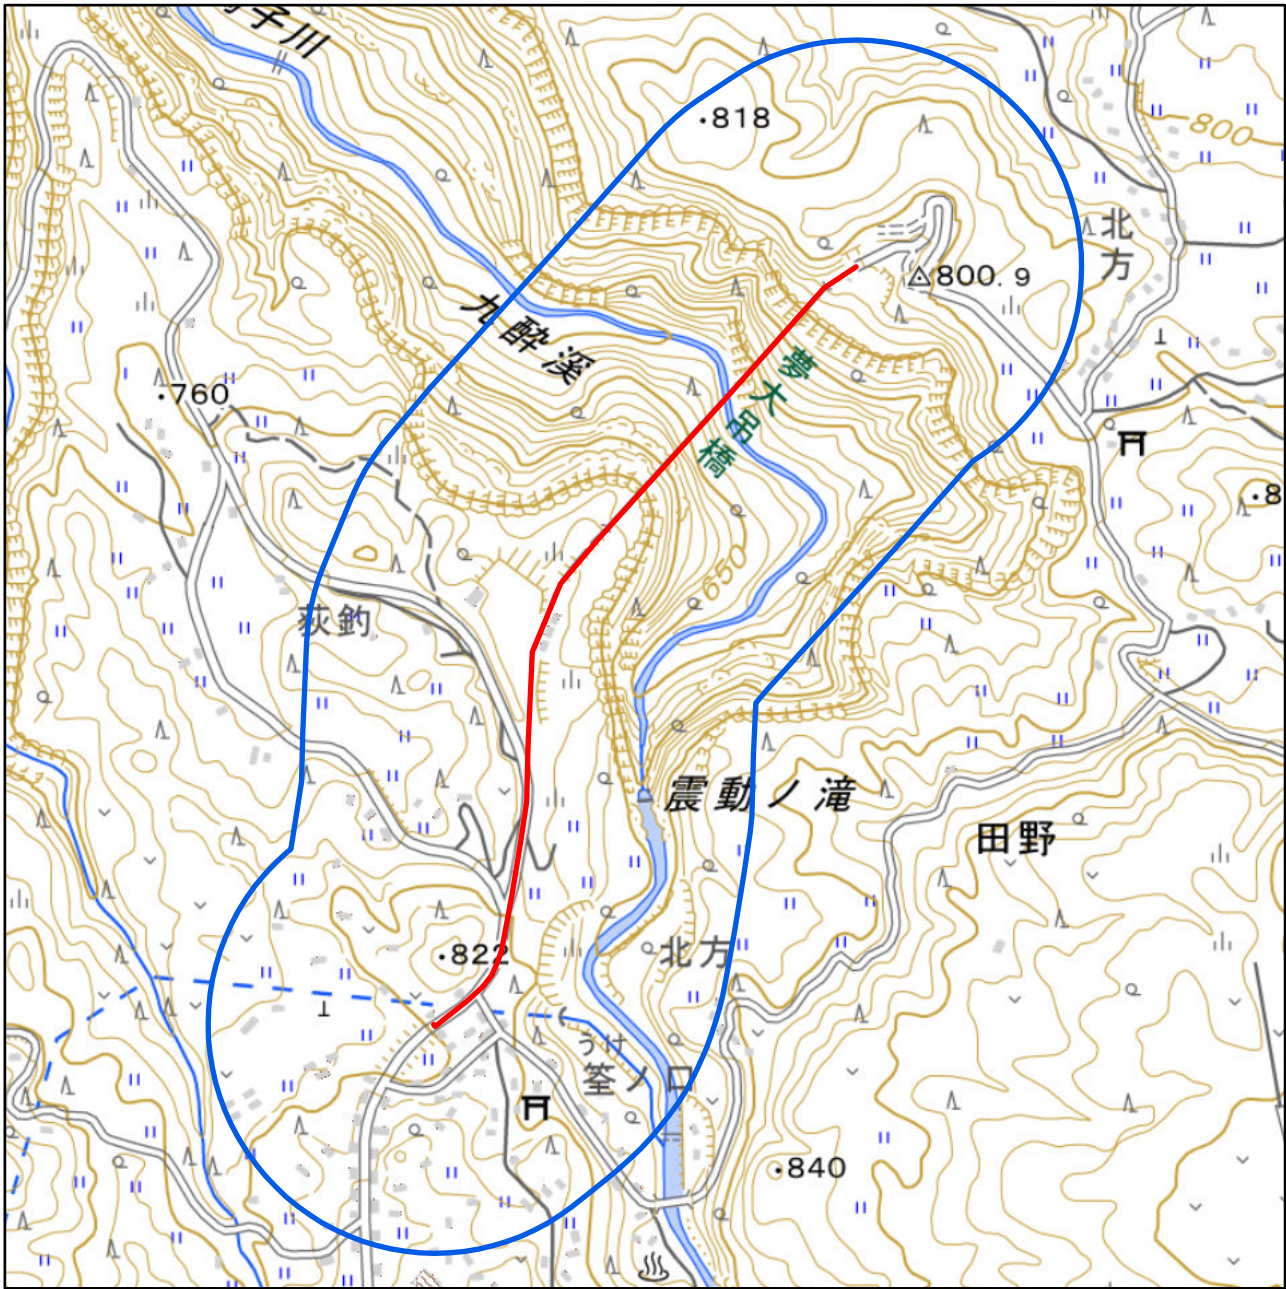

大分県玖珠郡九重町聖火リレールート周辺 地域図

対象大会関係施設の区域

対象大会関係施設に係る対象大会関係施設周辺地域

 の示す区域

又は

聖火リレールートを示す赤線()が、次の(1)から(3)までの場合は、それぞれ(1)から(3)に定める区域

- (1) 赤線が道路法(昭和27年法律第180号)第2条第1項に規定する「道路」上にある場合
赤線が引かれた区間の道路の敷地の区域
- (2) 赤線が鉄道線路上にある場合
赤線が引かれた区間の鉄道線路の敷地の区域
- (3) その他の場合
赤線から左右1メートルにわたる区域

 の示す区域

この地図は、縮尺2万5,000分の1の地形図相当の誤差を有しております。また、地図上に記載した区域を示す線はデータ作成上の誤差を含んでいます。そのため、区域の概略の位置を示す参考図として御利用ください。

国土地理院の地理院地図を利用